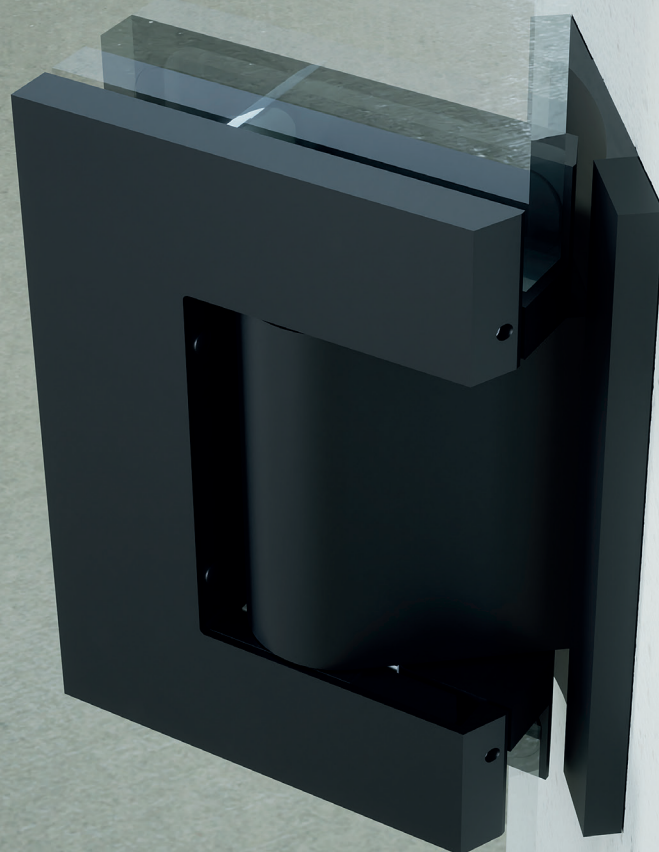

biloba

**ORIGINALE**

# ORIGINALE

Funzionale e bella, dentro e fuori!

*Functional and beautiful, inside and out!*

8910

8911

8915

Nasce **ORIGINALE** l'evoluzione della storica serie Biloba: la cerniera chiudiporta oleodinamica che dal 2006 è la capostipite di tutta la gamma idraulica. La chiusura dell'anta è automatica e mantiene le consuete e garantite caratteristiche della serie per porte interne.