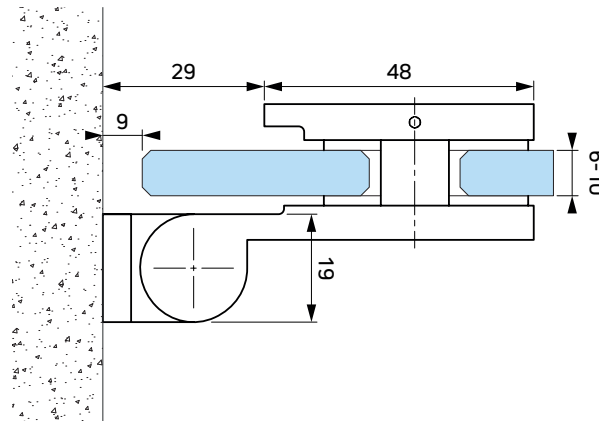

Uszczelka IF.T10
IF.T10 Seal

Niniejszy rysunek jest własnością Interfit Sp. z o.o.. Jakiegokolwiek kopiowanie lub przekazywanie osobom trzecim bez naszej zgody jest zabronione.
This drawing is property of Interfit Sp. z o.o.. Each duplication or passing on to third persons without our permission is forbidden and will be pursued.

		INTERFIT Sp. z o.o. ul. Biskupia 46 04-216 Warszawa
www.interfit.pl		
Seria:	Bano Basic Bilbao* zawiasy unoszone	
Producent:	Interfit Sp. z o.o.	WYMIARY: [mm]
Zawias unoszony ściana-szkło z maskowaniem, lewy 90° lub 135°		nr. ID IF.981L-90M

www.interfit.pl

INTERFIT Sp. z o.o.
ul. Biskupia 46
04-216 Warszawa

Seria:	Bano Basic Bilbao* zawiasy unoszone	
Producent:	Interfit Sp. z o.o.	WYMIARY: [mm]
Zawias unoszony ściana-szkło z maskowaniem, prawy 90° lub 135°		nr. ID IF.981R-90M