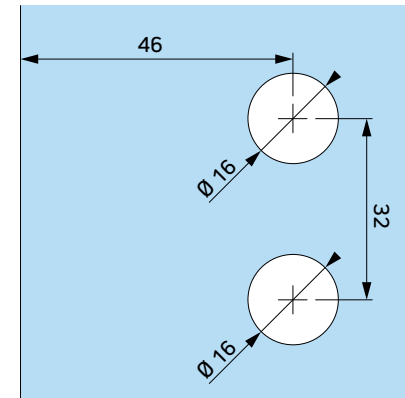

Niniejszy rysunek jest własnością Interfit Sp. z o.o.. Jakiegokolwiek kopiowanie lub przekazywanie osobom trzecim bez naszej zgody jest zabronione.
This drawing is property of Interfit Sp. z o.o.. Each duplication or passing on to third persons without our permission is forbidden and will be pursued.

		INTERFIT Sp. z o.o. ul. Biskupia 46 04-216 Warszawa
www.interfit.pl		
Seria:	Bano Basic Bilbao* | zawiasy unoszone	
Producent:	Interfit Sp. z o.o.	WYMIARY: [mm]
Zawias unoszony ściana-szkło z maskowaniem, lewy 90° lub 135°		nr. ID IF.981L-90M