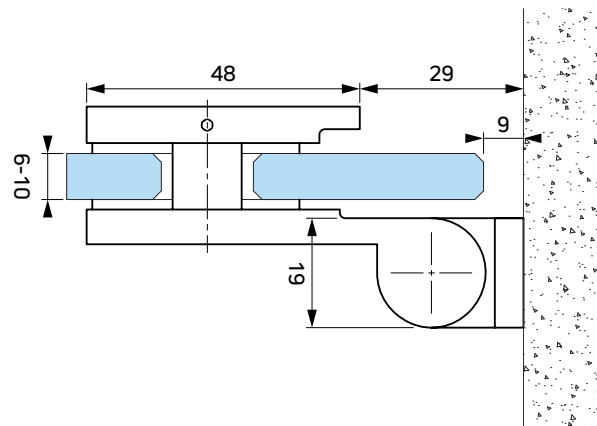

Niniejszy rysunek jest własnością Interfit Sp. z o.o.. Jakiegokolwiek kopiowanie lub przekazywanie osobom trzecim bez naszej zgody jest zabronione.
This drawing is property of Interfit Sp. z o.o.. Each duplication or passing on to third persons without our permission is forbidden and will be pursued.

www.interfit.pl

INTERFIT Sp. z o.o.
ul. Biskupia 46
04-216 Warszawa

Seria:	Bano Basic Bilbao* | zawiasy unoszone	
Producent:	Interfit Sp. z o.o.	WYMIARY: [mm]
Zawias unoszony ściana-szkło z maskowaniem, prawy 90° lub 135°		nr. ID IF.981R-90M