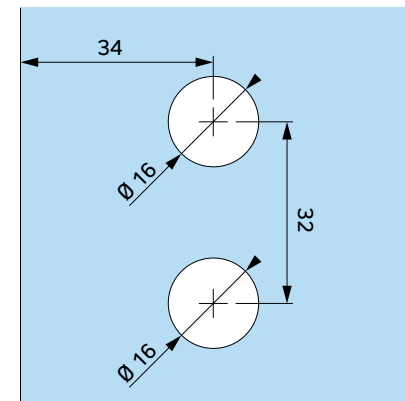

Niniejszy rysunek jest własnością Interfit Sp. z o.o.. Jakiegokolwiek kopiowanie lub przekazywanie osobom trzecim bez naszej zgody jest zabronione.
This drawing is property of Interfit Sp. z o.o.. Each duplication or passing on to third persons without our permission is forbidden and will be pursued.

		INTERFIT Sp. z o.o. ul. Biskupia 46 04-216 Warszawa
www.interfit.pl		
Seria:	Bano Basic Bilbao* | zawiasy unoszone	
Producent:	Interfit Sp. z o.o.	WYMIARY: [mm]
Zawias unoszony ściana-szkło z maskowaniem, lewy 90° lub 135°		nr. ID IF.981L-90M