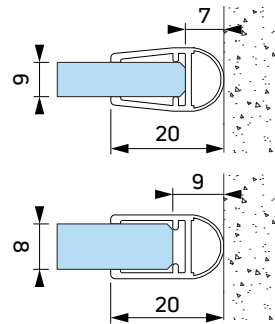

		INTERFIT Sp. z o.o. ul. Biskupia 46 04-216 Warszawa
www.interfit.pl		
Seria:	Bano Basic Bilbao* zawiasy unoszone	
Producent:	Interfit Sp. z o.o.	WYMIARY: [mm]
Zawias unoszony ściana-szkło z maskowaniem, lewy 90° lub 135°		nr. ID IF.981L-90M

www.interfit.pl

INTERFIT Sp. z o.o.
ul. Biskupia 46
04-216 Warszawa

Seria:	Bano Basic Bilbao* zawiasy unoszone	
Producent:	Interfit Sp. z o.o.	WYMIARY: [mm]
Zawias unoszony ściana-szkło z maskowaniem, prawy 90° lub 135°		nr. ID IF.981R-90M