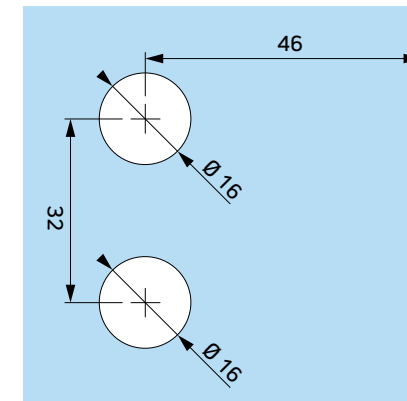

Niniejszy rysunek jest własnością Interfit Sp. z o.o.. Jakiegokolwiek kopiowanie lub przekazywanie osobom trzecim bez naszej zgody jest zabronione.
This drawing is property of Interfit Sp. z o.o.. Each duplication or passing on to third persons without our permission is forbidden and will be pursued.

www.interfit.pl

INTERFIT Sp. z o.o.
ul. Biskupia 46
04-216 Warszawa

Seria:	Bano Basic Bilbao* | zawiasy unoszone	
Producent:	Interfit Sp. z o.o.	WYMIARY: [mm]
Zawias unoszony ściana-szkło z maskowaniem, prawy 90° lub 135°		nr. ID IF.981R-90M