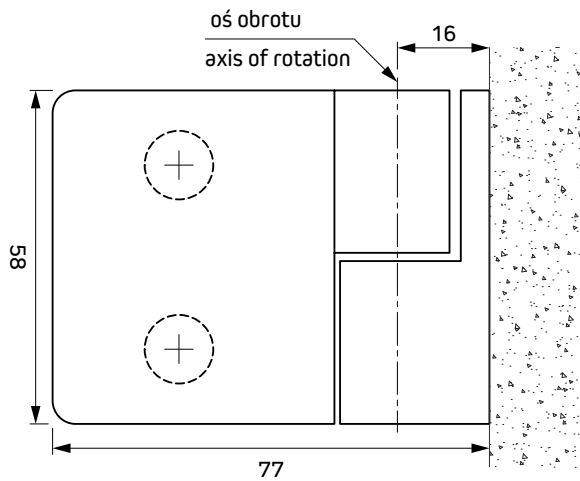

		INTERFIT Sp. z o.o. ul. Biskupia 46 04-216 Warszawa
www.interfit.pl		
Seria:	Bano Basic Bilbao* zawiasy unoszone	
Producent:	Interfit Sp. z o.o.	WYMIARY: [mm]
Zawias unoszony ściana-szkło z maskowaniem, lewy 90° lub 135°		nr. ID IF.981L-90M

www.interfit.pl

INTERFIT Sp. z o.o.
ul. Biskupia 46
04-216 Warszawa

Seria:	Bano Basic Bilbao* zawiasy unoszone	
Producent:	Interfit Sp. z o.o.	WYMIARY: [mm]
Zawias unoszony ściana-szkło z maskowaniem, prawy 90° lub 135°		nr. ID IF.981R-90M