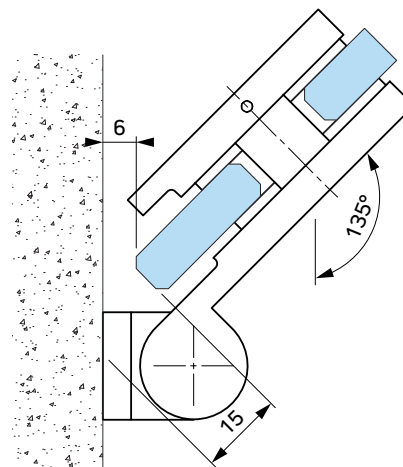

Uszczelka IF.T10
IF.T10 Seal

Niniejszy rysunek jest własnością Interfit Sp. z o.o.. Jakiegokolwiek kopiowanie lub przekazywanie osobom trzecim bez naszej zgody jest zabronione.
This drawing is property of Interfit Sp. z o.o.. Each duplication or passing on to third persons without our permission is forbidden and will be pursued.

		INTERFIT Sp. z o.o. ul. Biskupia 46 04-216 Warszawa
www.interfit.pl		
Seria:	Bano Basic Bilbao* zawiasy unoszone	
Producent:	Interfit Sp. z o.o.	WYMIARY: [mm]
Zawias unoszony ściana-szkło z maskowaniem, lewy 90° lub 135°		nr. ID IF.981L-90M

www.interfit.pl

INTERFIT Sp. z o.o.
ul. Biskupia 46
04-216 Warszawa

Seria:	Bano Basic Bilbao* zawiasy unoszone	
Producent:	Interfit Sp. z o.o.	WYMIARY: [mm]
Zawias unoszony ściana-szkło z maskowaniem, prawy 90° lub 135°		nr. ID IF.981R-90M