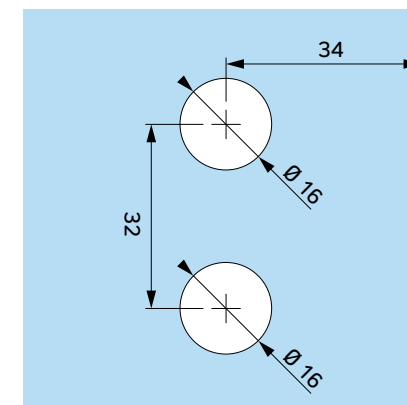

Niniejszy rysunek jest własnością Interfit Sp. z o.o.. Jakiegokolwiek kopiowanie lub przekazywanie osobom trzecim bez naszej zgody jest zabronione.
This drawing is property of Interfit Sp. z o.o.. Each duplication or passing on to third persons without our permission is forbidden and will be pursued.

www.interfit.pl

INTERFIT Sp. z o.o.
ul. Biskupia 46
04-216 Warszawa

Seria:	Bano Basic Bilbao* | zawiasy unoszone	
Producent:	Interfit Sp. z o.o.	WYMIARY: [mm]
Zawias unoszony ściana-szkło z maskowaniem, prawy 90° lub 135°		nr. ID IF.981R-90M