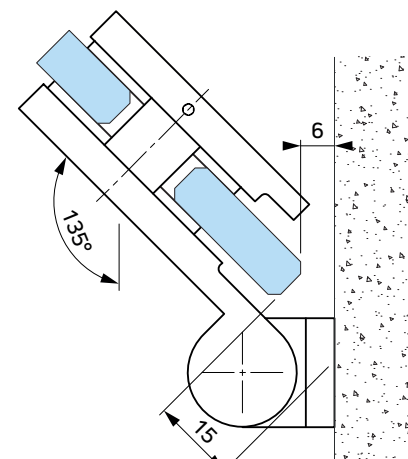

Niniejszy rysunek jest własnością Interfit Sp. z o.o.. Jakiegokolwiek kopiowanie lub przekazywanie osobom trzecim bez naszej zgody jest zabronione.
This drawing is property of Interfit Sp. z o.o.. Each duplication or passing on to third persons without our permission is forbidden and will be pursued.

www.interfit.pl

INTERFIT Sp. z o.o.
ul. Biskupia 46
04-216 Warszawa

Seria:	Bano Basic Bilbao* | zawiasy unoszone	
Producent:	Interfit Sp. z o.o.	WYMIARY: [mm]
Zawias unoszony ściana-szkło z maskowaniem, prawy 90° lub 135°		nr. ID IF.981R-90M