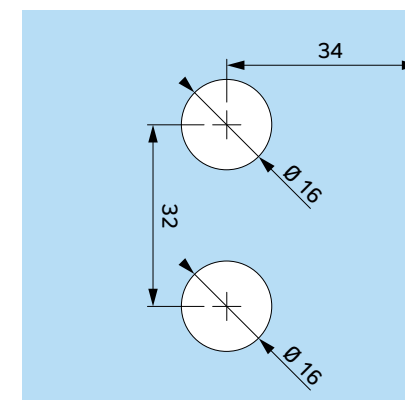

Niniejszy rysunek jest własnością Interfit Sp. z o.o.. Jakiegokolwiek kopiowanie lub przekazywanie osobom trzecim bez naszej zgody jest zabronione.
This drawing is property of Interfit Sp. z o.o.. Each duplication or passing on to third persons without our permission is forbidden and will be pursued.

		INTERFIT Sp. z o.o. ul. Biskupia 46 04-216 Warszawa
www.interfit.pl		
Seria:	Bano Basic Bilbao | zawiasy unoszone	
Producent:	Interfit Sp. z o.o.	WYMIARY: [mm]
Zawias unoszony ściana-szkło, prawy 90° lub 135°		nr. ID
		IF.981R-90