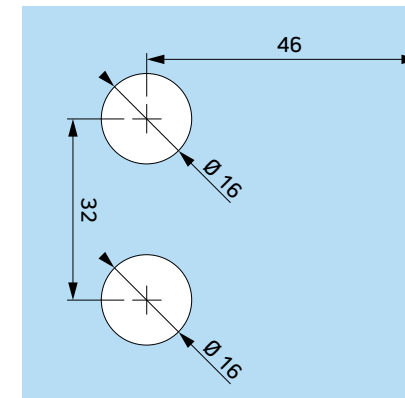

Niniejszy rysunek jest własnością Interfit Sp. z o.o.. Jakiegokolwiek kopiowanie lub przekazywanie osobom trzecim bez naszej zgody jest zabronione.
This drawing is property of Interfit Sp. z o.o.. Each duplication or passing on to third persons without our permission is forbidden and will be pursued.

		INTERFIT Sp. z o.o. ul. Biskupia 46 04-216 Warszawa
www.interfit.pl		
Seria:	Bano Basic Bilbao | zawiasy unoszone	
Producent:	Interfit Sp. z o.o.	WYMIARY: [mm]
Zawias unoszony ściana-szkło, prawy 90° lub 135°		nr. ID
		IF.981R-90