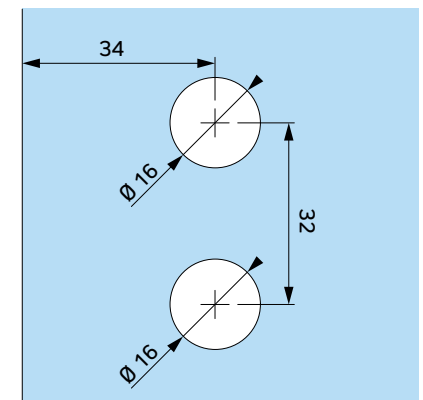

Niniejszy rysunek jest własnością Interfit Sp. z o.o.. Jakiegokolwiek kopiowanie lub przekazywanie osobom trzecim bez naszej zgody jest zabronione.
This drawing is property of Interfit Sp. z o.o.. Each duplication or passing on to third persons without our permission is forbidden and will be pursued.

Seria: Bano Basic Bilbao | zawiasy unoszone

Producent: Interfit Sp. z o.o.

Zawias unoszony ściana-szkło, lewy
90° lub 135°

www.interfit.pl

INTERFIT Sp. z o.o.
ul. Biskupia 46
04-216 Warszawa

WYMIARY: [mm]

nr. ID

IF.981L-90