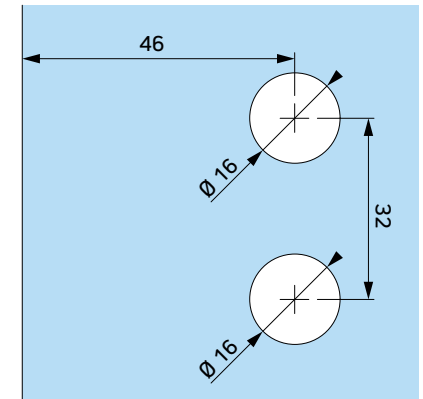

Niniejszy rysunek jest własnością Interfit Sp. z o.o.. Jakiegokolwiek kopiowanie lub przekazywanie osobom trzecim bez naszej zgody jest zabronione.
This drawing is property of Interfit Sp. z o.o.. Each duplication or passing on to third persons without our permission is forbidden and will be pursued.

Seria: Bano Basic Bilbao | zawiasy unoszone

Producent: Interfit Sp. z o.o.

Zawias unoszony ściana-szkło, lewy
90° lub 135°

www.interfit.pl

INTERFIT Sp. z o.o.
ul. Biskupia 46
04-216 Warszawa

WYMIARY: [mm]

nr. ID

IF.981L-90