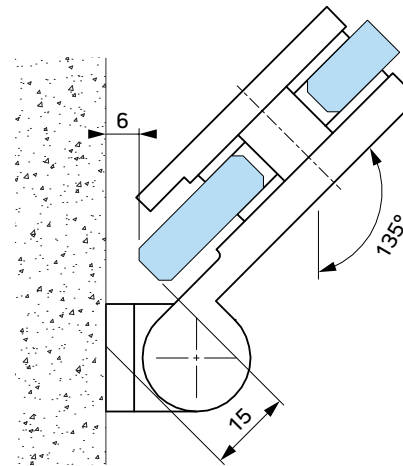

Uszczelka IF.T10
IF.T10 Seal

Niniejszy rysunek jest własnością Interfit Sp. z o.o.. Jakiegokolwiek kopiowanie lub przekazywanie osobom trzecim bez naszej zgody jest zabronione.
This drawing is property of Interfit Sp. z o.o.. Each duplication or passing on to third persons without our permission is forbidden and will be pursued.

Seria: Bano Basic Bilbao | zawiasy unoszone

Producent: Interfit Sp. z o.o.

Zawias unoszony ściana-szkło, lewy
90° lub 135°

www.interfit.pl

INTERFIT Sp. z o.o.
ul. Biskupia 46
04-216 Warszawa

WYMIARY: [mm]

nr. ID

IF.981L-90

Uszczelka IF.T10
IF.T10 Seal

Niniejszy rysunek jest własnością Interfit Sp. z o.o.. Jakiegokolwiek kopiowanie lub przekazywanie osobom trzecim bez naszej zgody jest zabronione.
This drawing is property of Interfit Sp. z o.o.. Each duplication or passing on to third persons without our permission is forbidden and will be pursued.

		INTERFIT Sp. z o.o. ul. Biskupia 46 04-216 Warszawa
www.interfit.pl		
Seria:	Bano Basic Bilbao zawiasy unoszone	
Producent:	Interfit Sp. z o.o.	WYMIARY: [mm]
Zawias unoszony ściana-szkło, prawy 90° lub 135°		nr. ID
		IF.981R-90