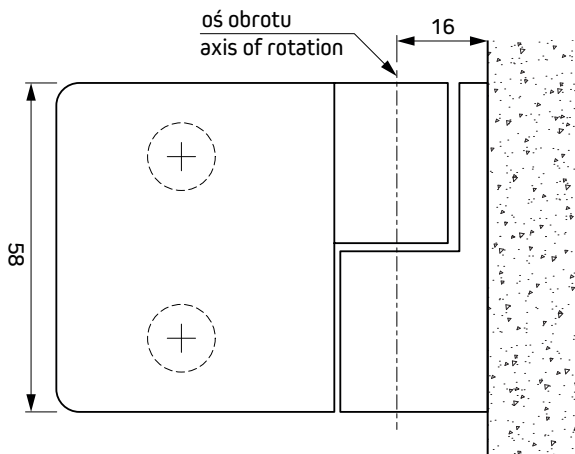

Uszczelka IF.T10
IF.T10 Seal