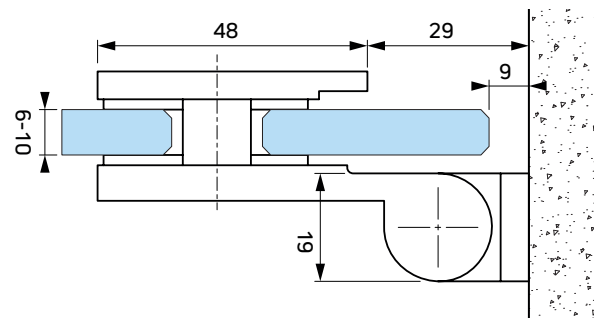

Seria: Bano Basic Bilbao | zawiasy unoszone

Producent: Interfit Sp. z o.o.

Zawias unoszony ściana-szkło, lewy
90° lub 135°

www.interfit.pl

INTERFIT Sp. z o.o.
ul. Biskupia 46
04-216 Warszawa

WYMIARY: [mm]

nr. ID

IF.981L-90

Uszczelka IF.T10
IF.T10 Seal

Niniejszy rysunek jest własnością Interfit Sp. z o.o.. Jakiegokolwiek kopiowanie lub przekazywanie osobom trzecim bez naszej zgody jest zabronione.
This drawing is property of Interfit Sp. z o.o.. Each duplication or passing on to third persons without our permission is forbidden and will be pursued.

		INTERFIT Sp. z o.o. ul. Biskupia 46 04-216 Warszawa
www.interfit.pl		
Seria:	Bano Basic Bilbao zawiasy unoszone	
Producent:	Interfit Sp. z o.o.	WYMIARY: [mm]
Zawias unoszony ściana-szkło, prawy 90° lub 135°		nr. ID
		IF.981R-90