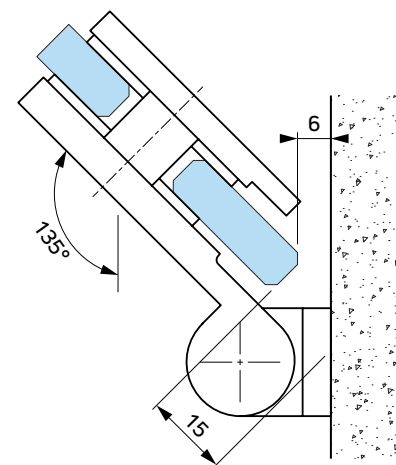

Seria: Bano Basic Bilbao | zawiasy unoszone

Producent: Interfit Sp. z o.o.

Zawias unoszony ściana-szkło, lewy
90° lub 135°

www.interfit.pl

INTERFIT Sp. z o.o.
ul. Biskupia 46
04-216 Warszawa

WYMIARY: [mm]

nr. ID

IF.981L-90

Uszczelka IF.T10
IF.T10 Seal

Niniejszy rysunek jest własnością Interfit Sp. z o.o.. Jakiegokolwiek kopiowanie lub przekazywanie osobom trzecim bez naszej zgody jest zabronione.
This drawing is property of Interfit Sp. z o.o.. Each duplication or passing on to third persons without our permission is forbidden and will be pursued.

		INTERFIT Sp. z o.o. ul. Biskupia 46 04-216 Warszawa
www.interfit.pl		
Seria:	Bano Basic Bilbao zawiasy unoszone	
Producent:	Interfit Sp. z o.o.	WYMIARY: [mm]
Zawias unoszony ściana-szkło, prawy 90° lub 135°		nr. ID
		IF.981R-90