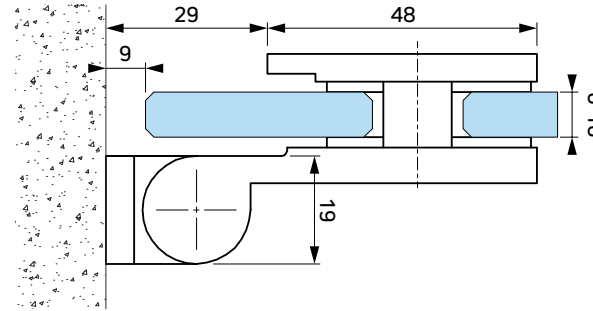

Niniejszy rysunek jest własnością Interfit Sp. z o.o.. Jakiegokolwiek kopiowanie lub przekazywanie osobom trzecim bez naszej zgody jest zabronione.
This drawing is property of Interfit Sp. z o.o.. Each duplication or passing on to third persons without our permission is forbidden and will be pursued.

Seria: Bano Basic Bilbao | zawiasy unoszone

Producent: Interfit Sp. z o.o.

Zawias unoszony ściana-szkło, lewy
90° lub 135°

www.interfit.pl

INTERFIT Sp. z o.o.
ul. Biskupia 46
04-216 Warszawa

WYMIARY: [mm]

nr. ID

IF.981L-90