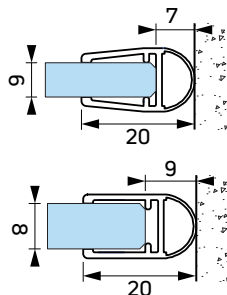

Seria: Bano Basic Bilbao | zawiasy unoszone

Producent: Interfit Sp. z o.o.

Zawias unoszony ściana-szkło, lewy
90° lub 135°

www.interfit.pl

INTERFIT Sp. z o.o.
ul. Biskupia 46
04-216 Warszawa

WYMIARY: [mm]

nr. ID

IF.981L-90

Uszczelka IF.T10
IF.T10 Seal

Niniejszy rysunek jest własnością Interfit Sp. z o.o.. Jakiegokolwiek kopiowanie lub przekazywanie osobom trzecim bez naszej zgody jest zabronione.
This drawing is property of Interfit Sp. z o.o.. Each duplication or passing on to third persons without our permission is forbidden and will be pursued.

		INTERFIT Sp. z o.o. ul. Biskupia 46 04-216 Warszawa
www.interfit.pl		
Seria:	Bano Basic Bilbao zawiasy unoszone	
Producent:	Interfit Sp. z o.o.	WYMIARY: [mm]
Zawias unoszony ściana-szkło, prawy 90° lub 135°		nr. ID
		IF.981R-90