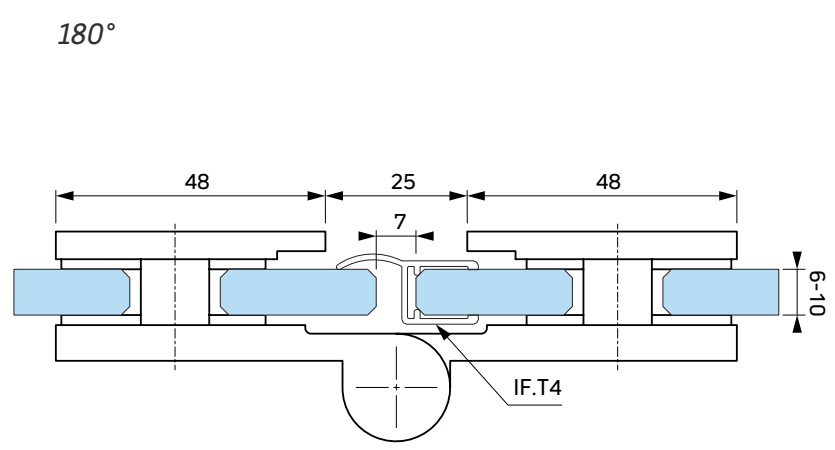

www.interfit.pl

INTERFIT Sp. z o.o.  
ul. Biskupia 46  
04-216 Warszawa

Seria: Bano Basic Bilbao\* | zawiasy unoszone

Producent: Interfit Sp. z o.o.

WYMIARY: [mm]

Zawias unoszony szkło-szkło z maskowaniem, lewy  
180° lub 135°

INTERFIT Sp. z o.o.  
ul. Biskupia 46  
04-216 Warszawa

www.interfit.pl

Seria:	Bano Basic Bilbao*   zawiasy unoszone	
Producent:	Interfit Sp. z o.o.	WYMIARY: [mm]
Zawias unoszony szkło-szkło z maskowaniem, prawy 180° lub 135°		nr. ID <b>IF.981R-180M</b>