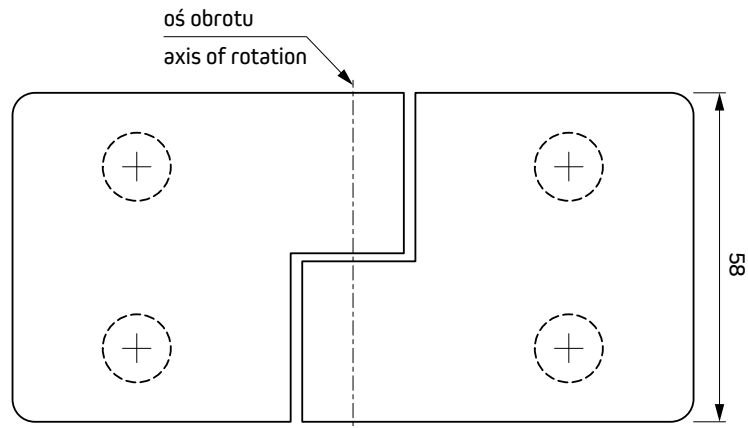

www.interfit.pl

INTERFIT Sp. z o.o.  
ul. Biskupia 46  
04-216 Warszawa

Seria: Bano Basic Bilbao\* | zawiasy unoszone

Producent: Interfit Sp. z o.o.

WYMIARY: [mm]

Zawias unoszony szkło-szkło z maskowaniem, lewy  
180° lub 135°

INTERFIT Sp. z o.o.  
ul. Biskupia 46  
04-216 Warszawa

www.interfit.pl

Seria:	Bano Basic Bilbao*   zawiasy unoszone	
Producent:	Interfit Sp. z o.o.	WYMIARY: [mm]
Zawias unoszony szkło-szkło z maskowaniem, prawy 180° lub 135°		nr. ID <b>IF.981R-180M</b>