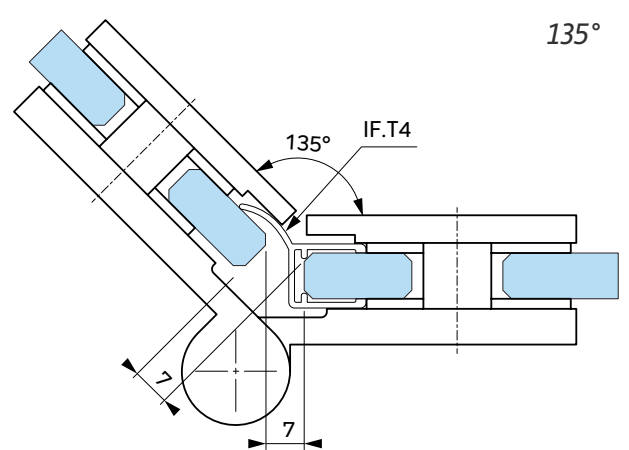

www.interfit.pl

INTERFIT Sp. z o.o.  
ul. Biskupia 46  
04-216 Warszawa

Seria: Bano Basic Bilbao\* | zawiasy unoszone

Producent: Interfit Sp. z o.o.

WYMIARY: [mm]

Zawias unoszony szkło-szkło z maskowaniem, lewy  
180° lub 135°

INTERFIT Sp. z o.o.  
ul. Biskupia 46  
04-216 Warszawa

www.interfit.pl

Seria:	Bano Basic Bilbao*   zawiasy unoszone	
Producent:	Interfit Sp. z o.o.	WYMIARY: [mm]
Zawias unoszony szkło-szkło z maskowaniem, prawy 180° lub 135°		nr. ID <b>IF.981R-180M</b>