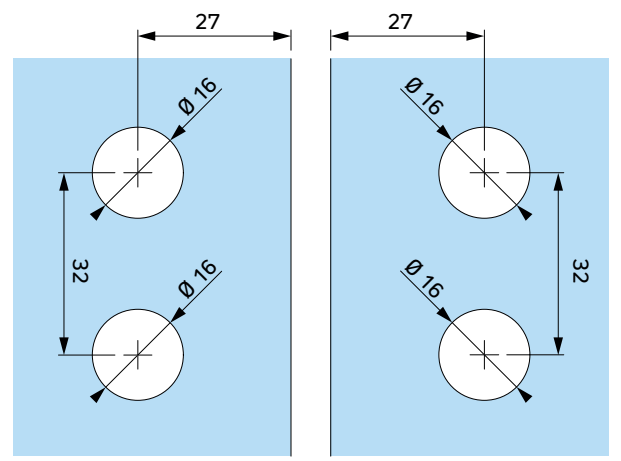

INTERFIT Sp. z o.o.
ul. Biskupia 46
04-216 Warszawa

www.interfit.pl

Seria:	Bano Basic Bilbao* | zawiasy unoszone	
Producent:	Interfit Sp. z o.o.	WYMIARY: [mm]
Zawias unoszony szkło-szkło z maskowaniem, prawy 180° lub 135°		nr. ID IF.981R-180M

Niniejszy rysunek jest własnością Interfit Sp. z o.o.. Jakikolwiek kopiowanie lub przekazywanie osobom trzecim bez naszej zgody jest zabronione.
This drawing is property of Interfit Sp. z o.o.. Each duplication or passing on to third persons without our permission is forbidden and will be pursued.