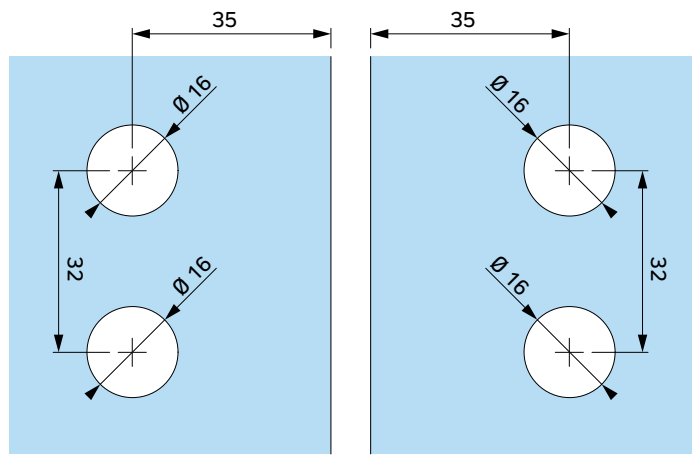

INTERFIT Sp. z o.o.
ul. Biskupia 46
04-216 Warszawa

www.interfit.pl

Seria:	Bano Basic Bilbao* | zawiasy unoszone	
Producent:	Interfit Sp. z o.o.	WYMIARY: [mm]
Zawias unoszony szkło-szkło z maskowaniem, prawy 180° lub 135°		nr. ID IF.981R-180M

Niniejszy rysunek jest własnością Interfit Sp. z o.o.. Jakikolwiek kopiowanie lub przekazywanie osobom trzecim bez naszej zgody jest zabronione.
This drawing is property of Interfit Sp. z o.o.. Each duplication or passing on to third persons without our permission is forbidden and will be pursued.