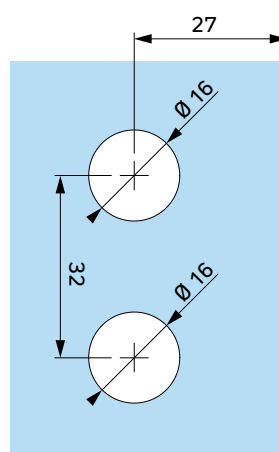

www.interfit.pl

INTERFIT Sp. z o.o.
ul. Biskupia 46
04-216 Warszawa

Seria: Bano Basic Bilbao | zawiasy unoszone

Producent: Interfit Sp. z o.o.

WYMIARY: [mm]

Zawias unoszony szkło-szkło, prawy
180° lub 135°

nr. ID

IF.981R-180

Niniejszy rysunek jest własnością Interfit Sp. z o.o.. Jakikolwiek kopiowanie lub przekazywanie osobom trzecim bez naszej zgody jest zabronione.

This drawing is property of Interfit Sp. z o.o.. Each duplication or passing on to third persons without our permission is forbidden and will be pursued.