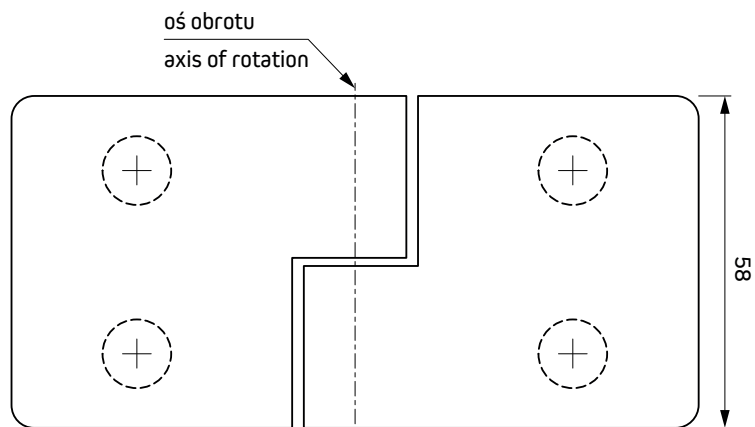

INTERFIT Sp. z o.o.  
ul. Biskupia 46  
04-216 Warszawa

www.interfit.pl

Seria: Bano Basic Bilbao | zawiasy unoszone

Producent: Interfit Sp. z o.o.

WYMIARY: [mm]

Zawias unoszony szkło-szkło, lewy  
180° lub 135°

www.interfit.pl

INTERFIT Sp. z o.o.  
ul. Biskupia 46  
04-216 Warszawa

Seria: Bano Basic Bilbao | zawiasy unoszone

Producent: Interfit Sp. z o.o.

WYMIARY: [mm]

Zawias unoszony szkło-szkło, prawy  
180° lub 135°