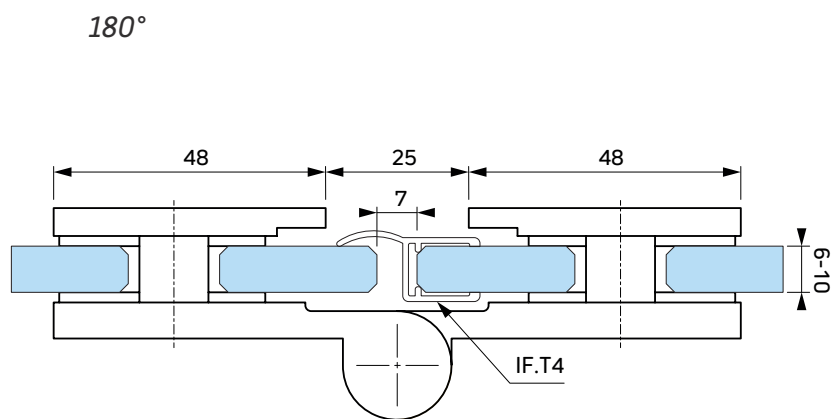

INTERFIT Sp. z o.o.  
ul. Biskupia 46  
04-216 Warszawa

www.interfit.pl

Seria: Bano Basic Bilbao | zawiasy unoszone

Producent: Interfit Sp. z o.o.

WYMIARY: [mm]

Zawias unoszony szkło-szkło, lewy  
180° lub 135°

www.interfit.pl

INTERFIT Sp. z o.o.  
ul. Biskupia 46  
04-216 Warszawa

Seria: Bano Basic Bilbao | zawiasy unoszone

Producent: Interfit Sp. z o.o.

WYMIARY: [mm]

Zawias unoszony szkło-szkło, prawy  
180° lub 135°