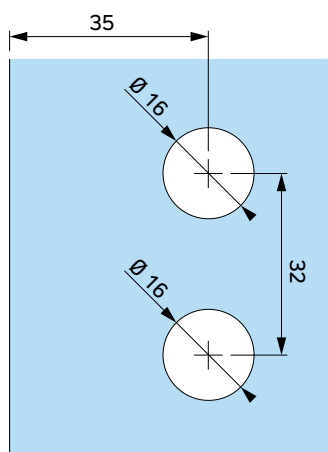

www.interfit.pl

INTERFIT Sp. z o.o.
ul. Biskupia 46
04-216 Warszawa

Seria: Bano Basic Bilbao | zawiasy unoszone

Producent: Interfit Sp. z o.o.

WYMIARY: [mm]

Zawias unoszony szkło-szkło, prawy
180° lub 135°

nr. ID

IF.981R-180

Niniejszy rysunek jest własnością Interfit Sp. z o.o.. Jakikolwiek kopiowanie lub przekazywanie osobom trzecim bez naszej zgody jest zabronione.

This drawing is property of Interfit Sp. z o.o.. Each duplication or passing on to third persons without our permission is forbidden and will be pursued.