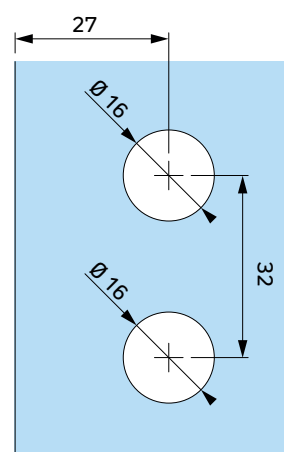

www.interfit.pl

INTERFIT Sp. z o.o.
ul. Biskupia 46
04-216 Warszawa

Seria: Bano Basic Bilbao | zawiasy unoszone

Producent: Interfit Sp. z o.o.

WYMIARY: [mm]

Zawias unoszony szkło-szkło, prawy
180° lub 135°

nr. ID

IF.981R-180

Niniejszy rysunek jest własnością Interfit Sp. z o.o.. Jakikolwiek kopiowanie lub przekazywanie osobom trzecim bez naszej zgody jest zabronione.

This drawing is property of Interfit Sp. z o.o.. Each duplication or passing on to third persons without our permission is forbidden and will be pursued.