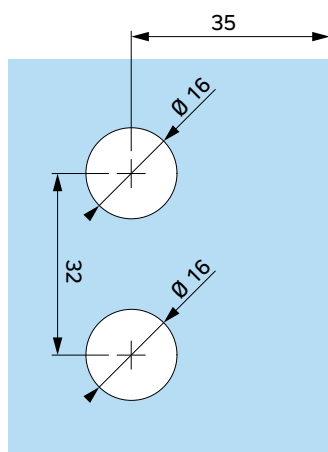

www.interfit.pl

INTERFIT Sp. z o.o.
ul. Biskupia 46
04-216 Warszawa

Seria: Bano Basic Bilbao | zawiasy unoszone

Producent: Interfit Sp. z o.o.

WYMIARY: [mm]

Zawias unoszony szkło-szkło, prawy
180° lub 135°

nr. ID

IF.981R-180

Niniejszy rysunek jest własnością Interfit Sp. z o.o.. Jakikolwiek kopiowanie lub przekazywanie osobom trzecim bez naszej zgody jest zabronione.

This drawing is property of Interfit Sp. z o.o.. Each duplication or passing on to third persons without our permission is forbidden and will be pursued.