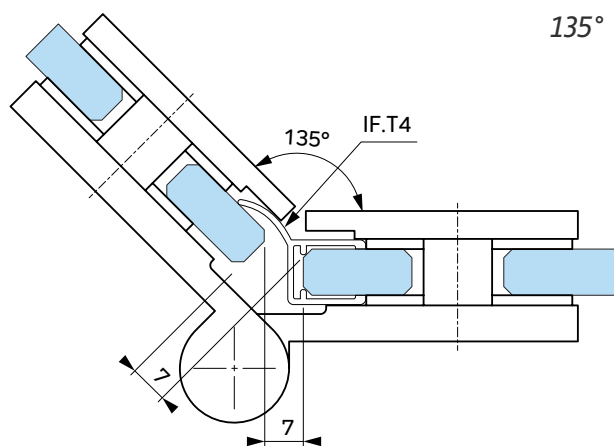

INTERFIT Sp. z o.o.  
ul. Biskupia 46  
04-216 Warszawa

www.interfit.pl

Seria: Bano Basic Bilbao | zawiasy unoszone

Producent: Interfit Sp. z o.o.

WYMIARY: [mm]

Zawias unoszony szkło-szkło, lewy  
180° lub 135°

www.interfit.pl

INTERFIT Sp. z o.o.  
ul. Biskupia 46  
04-216 Warszawa

Seria: Bano Basic Bilbao | zawiasy unoszone

Producent: Interfit Sp. z o.o.

WYMIARY: [mm]

Zawias unoszony szkło-szkło, prawy  
180° lub 135°