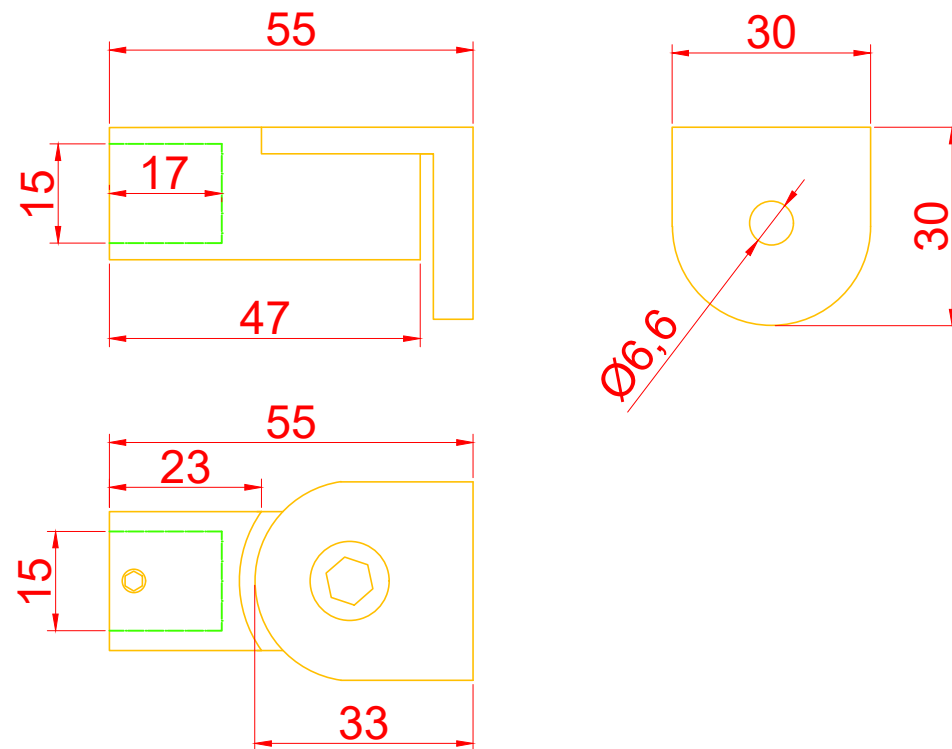

www.interfit.pl

INTERFIT Sp. z o.o.
ul. Biskupia 46
04-216 Warszawa

Seria:	Okucia prysznicowe Basic - stabilizatory	
Producent:	Interfit Sp. z o.o.	WYMIARY: [mm]
Mocowanie rura-ściana, regulowane		nr. ID IF.721-KR-W