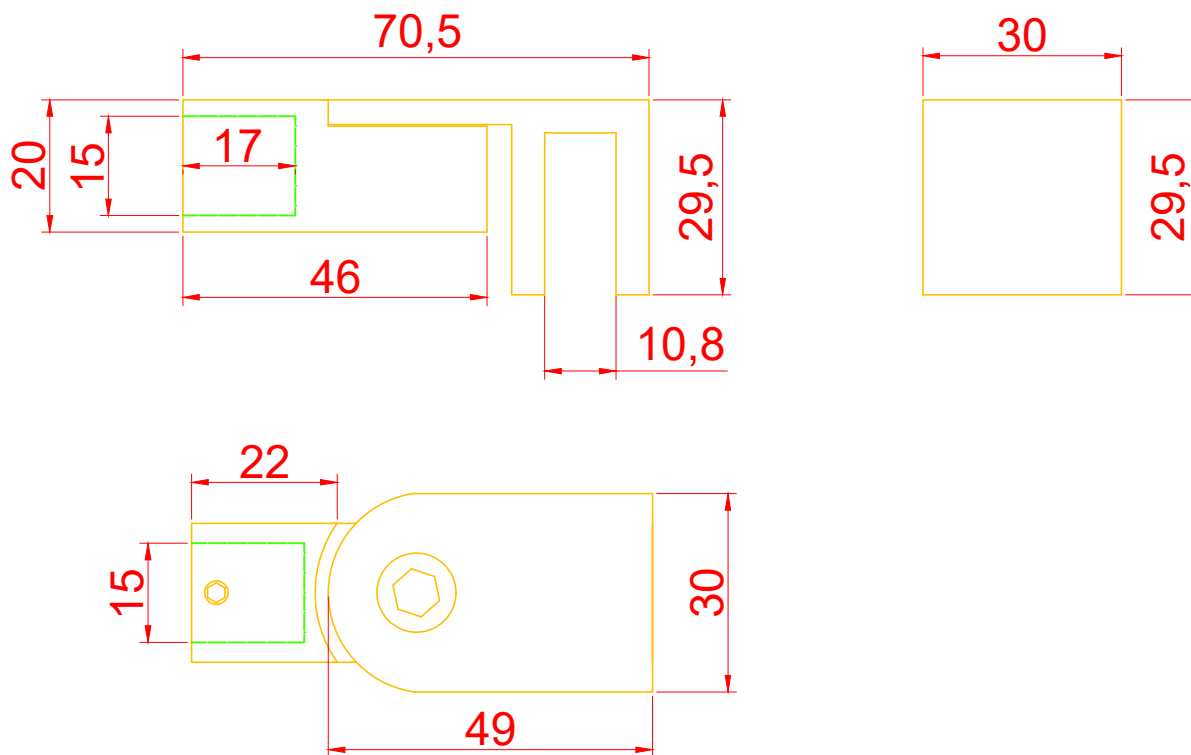

www.interfit.pl

INTERFIT Sp. z o.o.
ul. Biskupia 46
04-216 Warszawa

Seria:	Okucia prysznicowe Basic - stabilizatory	
Producent:	Interfit Sp. z o.o.	WYMIARY: [mm]
Mocowanie rura-szkło, regulowane		nr. ID IF.721-KR-G