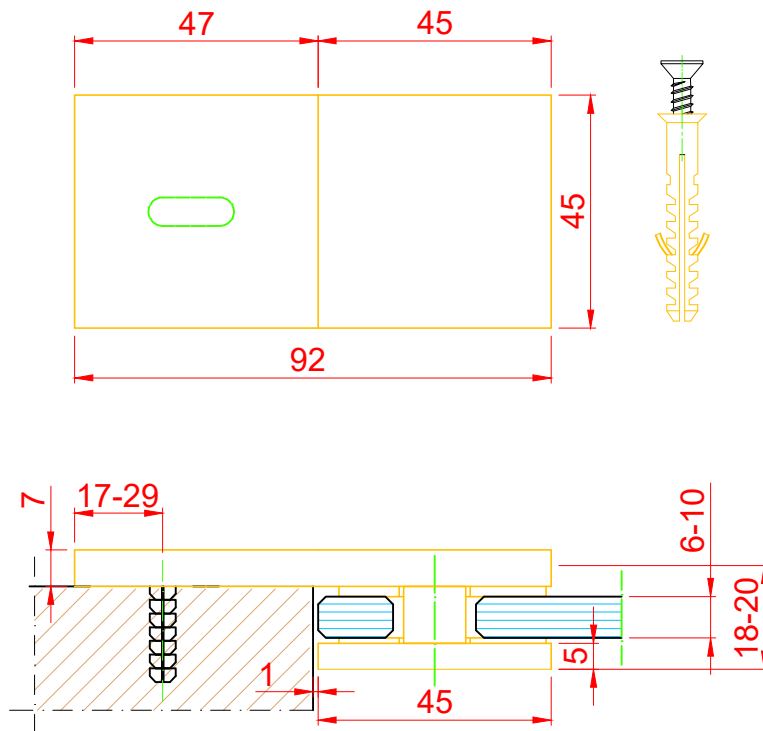

www.interfit.pl

INTERFIT Sp. z o.o.
 ul. Biskupia 46
 04-216 Warszawa

Seria:	Okucia przysznicowe Basic - łączniki	
Producent:	Interfit Sp. z o.o.	WYMIARY: [mm]
Łącznik szkło-mur 180°, z maskownicą		nr. ID IF.709M