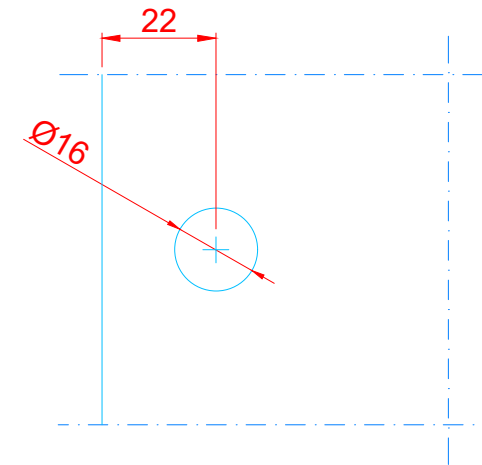

www.interfit.pl

INTERFIT Sp. z o.o.
 ul. Biskupia 46
 04-216 Warszawa

Seria:	Okucia przysznicowe Basic - łączniki	
Producent:	Interfit Sp. z o.o.	WYMIARY: [mm]
Łącznik szkło-mur 180°, z maskownicą		nr. ID IF.709M