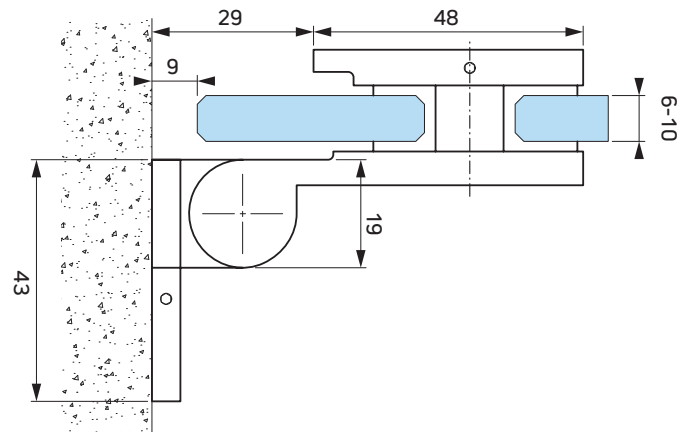

otworowanie zawiasu lewego  
glass processing for left hinge

otworowanie zawiasu prawego  
glass processing for right hinge

Uszczelka IFT10  
IFT10 Seal

Niniejszy rysunek jest własnością Interfit Sp. z o.o.. Jakiegokolwiek kopiowanie lub przekazywanie osobom trzecim bez naszej zgody jest zabronione.  
This drawing is property of Interfit Sp. z o.o.. Each duplication or passing on to third persons without our permission is forbidden and will be pursued.

www.interfit.pl

INTERFIT Sp. z o.o.  
ul. Biskupia 46  
04-216 Warszawa

Seria:	Bano Basic Bilbao*   zawiasy unoszone	
Producent:	Interfit Sp. z o.o.	WYMIARY: [mm]
Zawias unoszony ściana-szkło z maskowaniem, lewy z płytką montażową skierowaną na zewnątrz		nr. ID <b>IF.681_Z-90M</b>