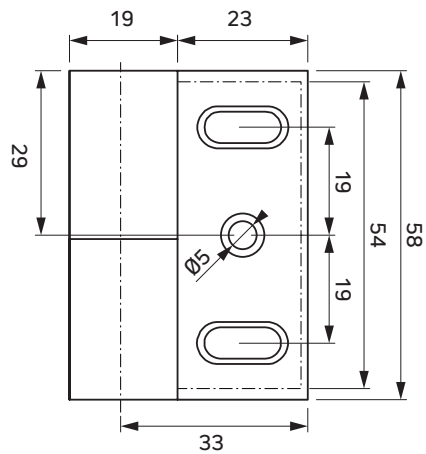

otworowanie zawiasu lewego  
glass processing for left hinge

otworowanie zawiasu prawego  
glass processing for right hinge

Uszczelka IFT10  
IFT10 Seal

Niniejszy rysunek jest własnością Interfit Sp. z o.o.. Jakiegokolwiek kopiowanie lub przekazywanie osobom trzecim bez naszej zgody jest zabronione.  
This drawing is property of Interfit Sp. z o.o.. Each duplication or passing on to third persons without our permission is forbidden and will be pursued.

www.interfit.pl

INTERFIT Sp. z o.o.  
ul. Biskupia 46  
04-216 Warszawa

Seria:	Bano Basic Bilbao*   zawiasy unoszone	
Producent:	Interfit Sp. z o.o.	WYMIARY: [mm]
Zawias unoszony ściana-szkło z maskowaniem, lewy z płytką montażową skierowaną na zewnątrz		nr. ID <b>IF.681_Z-90M</b>