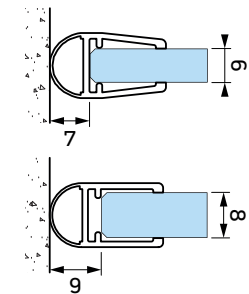

otworowanie zawiasu lewego  
glass processing for left hinge

otworowanie zawiasu prawego  
glass processing for right hinge

Uszczelka IFT10  
IFT10 Seal

Niniejszy rysunek jest własnością Interfit Sp. z o.o.. Jakiegokolwiek kopiowanie lub przekazywanie osobom trzecim bez naszej zgody jest zabronione.  
This drawing is property of Interfit Sp. z o.o.. Each duplication or passing on to third persons without our permission is forbidden and will be pursued.

www.interfit.pl

INTERFIT Sp. z o.o.  
ul. Biskupia 46  
04-216 Warszawa

Seria:	Bano Basic Bilbao*   zawiasy unoszone	
Producent:	Interfit Sp. z o.o.	WYMIARY: [mm]
Zawias unoszony ściana-szkło z maskowaniem, lewy z płytką montażową skierowaną na zewnątrz		nr. ID <b>IF.681_Z-90M</b>