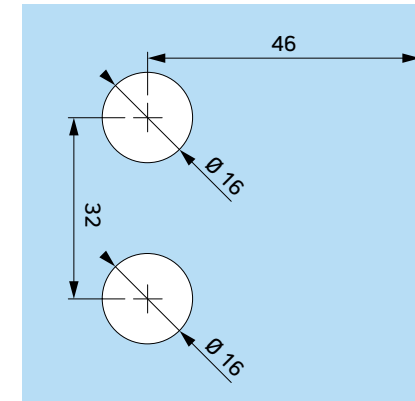

otworowanie zawiasu lewego  
glass processing for left hinge

otworowanie zawiasu prawego  
glass processing for right hinge

Uszczelka IFT10  
IFT10 Seal

Niniejszy rysunek jest własnością Interfit Sp. z o.o.. Jakiegokolwiek kopiowanie lub przekazywanie osobom trzecim bez naszej zgody jest zabronione.  
This drawing is property of Interfit Sp. z o.o.. Each duplication or passing on to third persons without our permission is forbidden and will be pursued.

www.interfit.pl

INTERFIT Sp. z o.o.  
ul. Biskupia 46  
04-216 Warszawa

Seria:	Bano Basic Bilbao*   zawiasy unoszone	
Producent:	Interfit Sp. z o.o.	WYMIARY: [mm]
Zawias unoszony ściana-szkło z maskowaniem, lewy z płytką montażową skierowaną na zewnątrz		nr. ID <b>IF.681_Z-90M</b>