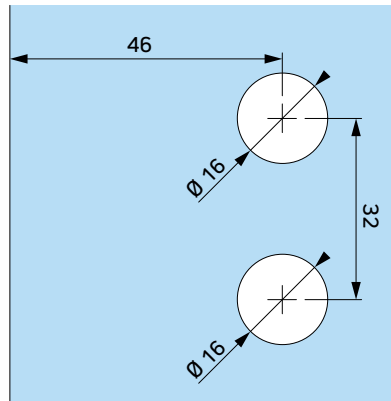

otworowanie zawiasu lewego  
glass processing for left hinge

otworowanie zawiasu prawego  
glass processing for right hinge

Uszczelka IFT10  
IFT10 Seal

Niniejszy rysunek jest własnością Interfit Sp. z o.o.. Jakiegokolwiek kopiowanie lub przekazywanie osobom trzecim bez naszej zgody jest zabronione.  
This drawing is property of Interfit Sp. z o.o.. Each duplication or passing on to third persons without our permission is forbidden and will be pursued.

www.interfit.pl

INTERFIT Sp. z o.o.  
ul. Biskupia 46  
04-216 Warszawa

Seria:	Bano Basic Bilbao*   zawiasy unoszone	
Producent:	Interfit Sp. z o.o.	WYMIARY: [mm]
Zawias unoszony ściana-szkło z maskowaniem, lewy z płytką montażową skierowaną na zewnątrz		nr. ID <b>IF.681_Z-90M</b>