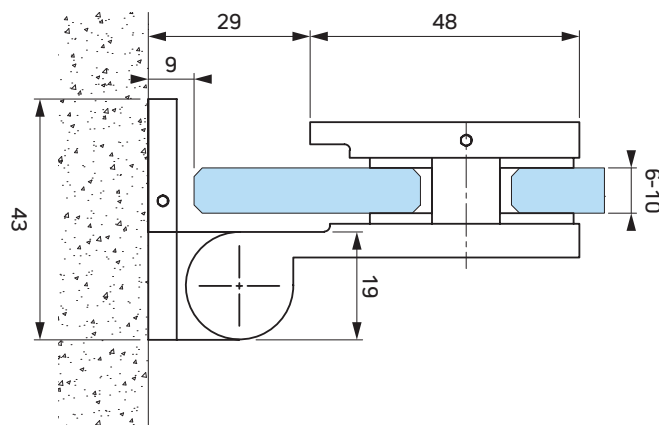

otworowanie zawiasu lewego  
glass processing for left hinge

otworowanie zawiasu prawego  
glass processing for right hinge

Uszczelka IF.T10  
IFT10 Seal

Niniejszy rysunek jest własnością Interfit Sp. z o.o.. Jakiegokolwiek kopiowanie lub przekazywanie osobom trzecim bez naszej zgody jest zabronione.  
This drawing is property of Interfit Sp. z o.o.. Each duplication or passing on to third persons without our permission is forbidden and will be pursued.

INTERFIT Sp. z o.o.  
ul. Biskupia 46  
04-216 Warszawa

www.interfit.pl

Seria:	Bano Basic Bilbao+   zawiasy unoszone	
Producent:	Interfit Sp. z o.o.	WYMIARY: [mm]
Zawias unoszony ściana-szkło z maskowaniem, lewy z płytką montażową skierowaną do wewnątrz		nr. ID <b>IF.681_W-90M</b>