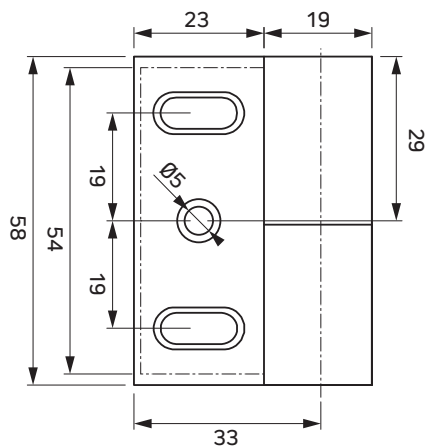

otworowanie zawiasu lewego  
glass processing for left hinge

otworowanie zawiasu prawego  
glass processing for right hinge

Uszczelka IF.T10  
IFT10 Seal

Niniejszy rysunek jest własnością Interfit Sp. z o.o.. Jakiegokolwiek kopiowanie lub przekazywanie osobom trzecim bez naszej zgody jest zabronione.  
This drawing is property of Interfit Sp. z o.o.. Each duplication or passing on to third persons without our permission is forbidden and will be pursued.

INTERFIT Sp. z o.o.  
ul. Biskupia 46  
04-216 Warszawa

www.interfit.pl

Seria:	Bano Basic Bilbao+   zawiasy unoszone	
Producent:	Interfit Sp. z o.o.	WYMIARY: [mm]
Zawias unoszony ściana-szkło z maskowaniem, lewy z płytką montażową skierowaną do wewnątrz		nr. ID <b>IF.681_W-90M</b>