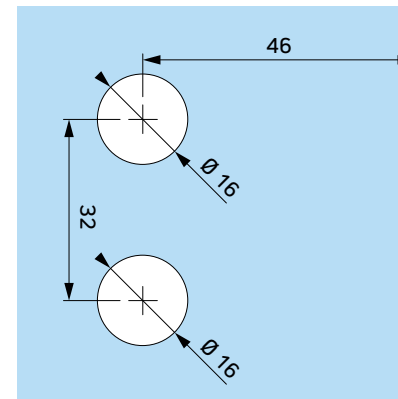

otworowanie zawiasu lewego  
glass processing for left hinge

otworowanie zawiasu prawego  
glass processing for right hinge

Uszczelka IF.T10  
IFT10 Seal

Niniejszy rysunek jest własnością Interfit Sp. z o.o.. Jakiegokolwiek kopiowanie lub przekazywanie osobom trzecim bez naszej zgody jest zabronione.  
This drawing is property of Interfit Sp. z o.o.. Each duplication or passing on to third persons without our permission is forbidden and will be pursued.

INTERFIT Sp. z o.o.  
ul. Biskupia 46  
04-216 Warszawa

www.interfit.pl

Seria:	Bano Basic Bilbao+   zawiasy unoszone	
Producent:	Interfit Sp. z o.o.	WYMIARY: [mm]
Zawias unoszony ściana-szkło z maskowaniem, lewy z płytką montażową skierowaną do wewnątrz		nr. ID <b>IF.681_W-90M</b>