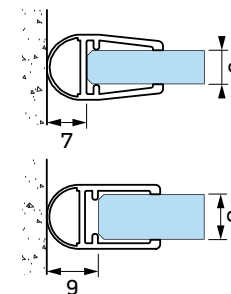

otworowanie zawiasu lewego  
glass processing for left hinge

otworowanie zawiasu prawego  
glass processing for right hinge

Uszczelka IF.T10  
IFT10 Seal

Niniejszy rysunek jest własnością Interfit Sp. z o.o.. Jakiegokolwiek kopiowanie lub przekazywanie osobom trzecim bez naszej zgody jest zabronione.  
This drawing is property of Interfit Sp. z o.o.. Each duplication or passing on to third persons without our permission is forbidden and will be pursued.

INTERFIT Sp. z o.o.  
ul. Biskupia 46  
04-216 Warszawa

www.interfit.pl

Seria:	Bano Basic Bilbao+   zawiasy unoszone	
Producent:	Interfit Sp. z o.o.	WYMIARY: [mm]
Zawias unoszony ściana-szkło z maskowaniem, lewy z płytką montażową skierowaną do wewnątrz		nr. ID <b>IF.681_W-90M</b>