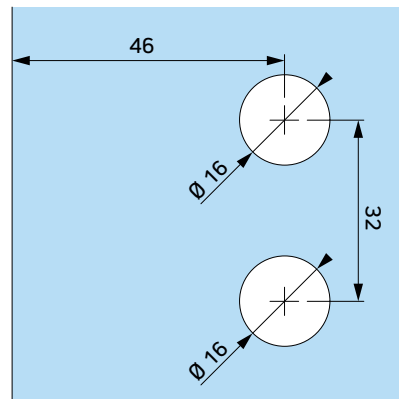

otworowanie zawiasu lewego  
glass processing for left hinge

otworowanie zawiasu prawego  
glass processing for right hinge

Uszczelka IF.T10  
IFT10 Seal

Niniejszy rysunek jest własnością Interfit Sp. z o.o.. Jakiegokolwiek kopiowanie lub przekazywanie osobom trzecim bez naszej zgody jest zabronione.  
This drawing is property of Interfit Sp. z o.o.. Each duplication or passing on to third persons without our permission is forbidden and will be pursued.