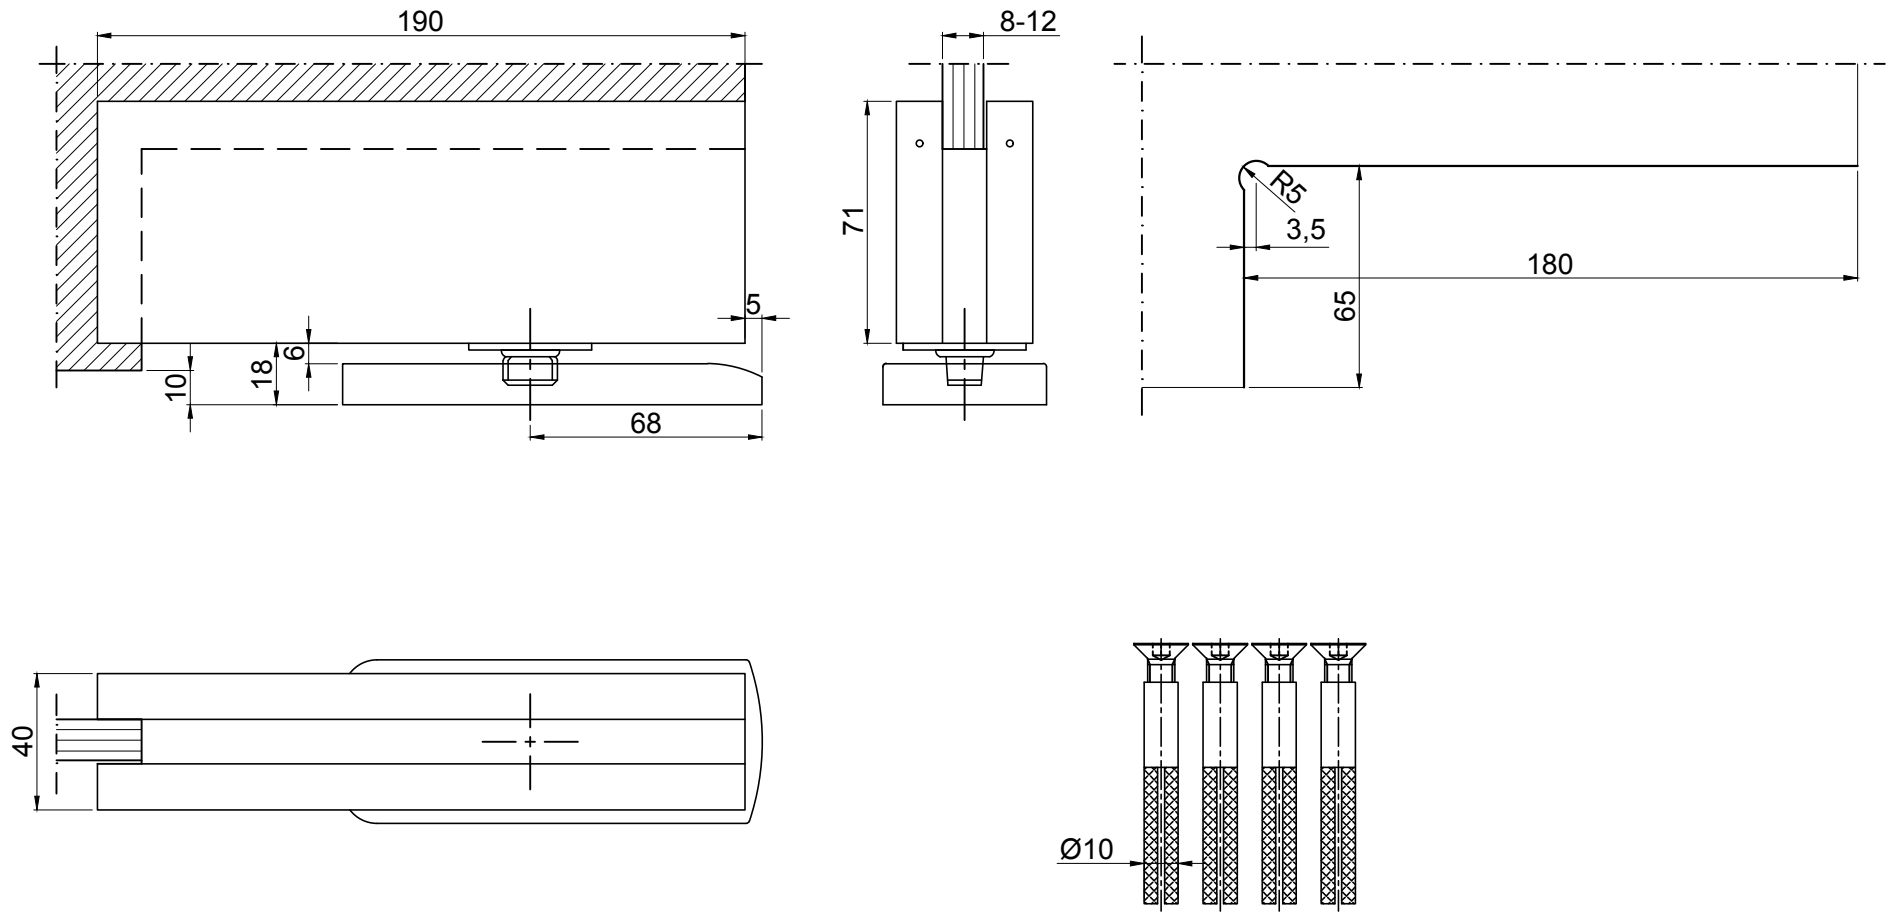

**INTERFIT**

[www.interfit.pl](http://www.interfit.pl)

INTERFIT Sp. z o.o.  
 ul. Biskupia 46  
 04-216 Warszawa

<i>Seria:</i>	Patch Fittings	
<i>Producent:</i>	Interfit Sp. z o.o.	WYMIARY: [mm]
Zawias dolny z samozamykaczem		nr. ID IF.500Z