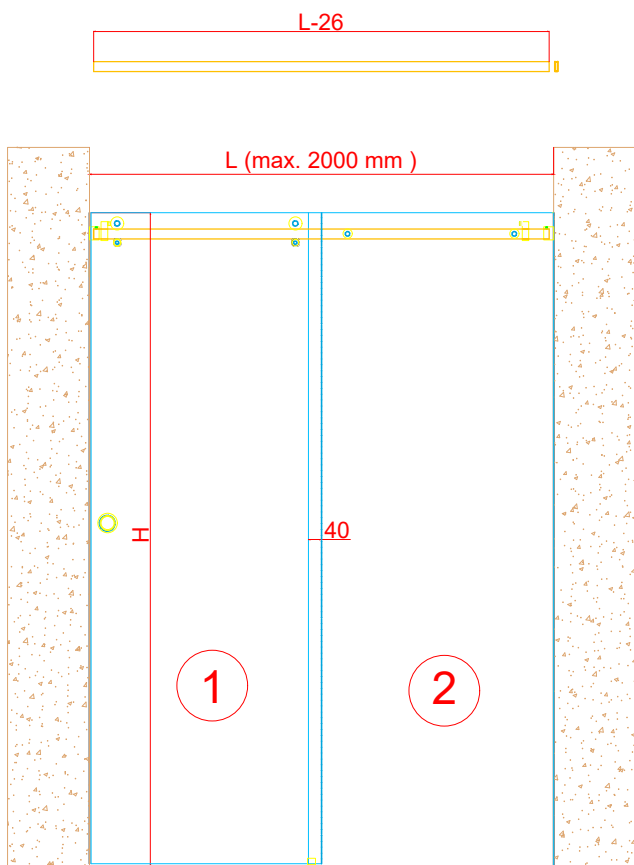

www.interfit.pl

INTERFIT Sp. z o.o.
 ul. Biskupia 46
 04-216 Warszawa

Seria:	Okucia prysznicowe Basic - systemy przesuwne	
Producent:	Interfit Sp. z o.o.	WYMIARY: [mm]
System przesuwny ECONO - otworowanie szkła		nr. ID IF.MHH0B.XX