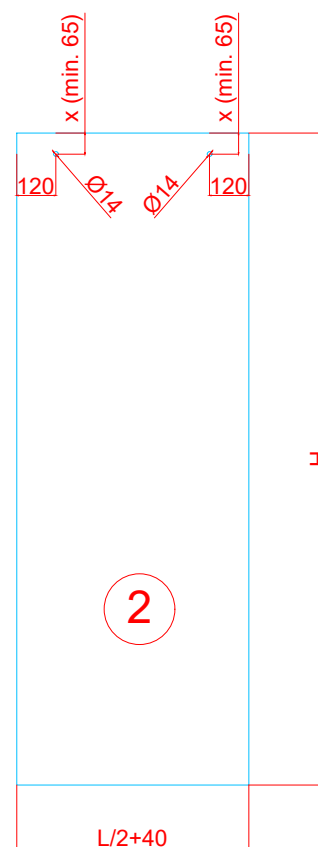

www.interfit.pl

INTERFIT Sp. z o.o.
 ul. Biskupia 46
 04-216 Warszawa

Seria:	Okucia prysznicowe Basic - systemy przesuwne	
Producent:	Interfit Sp. z o.o.	WYMIARY: [mm]
System przesuwny ECONO - otworowanie szkła		nr. ID IF.MHH0B.XX