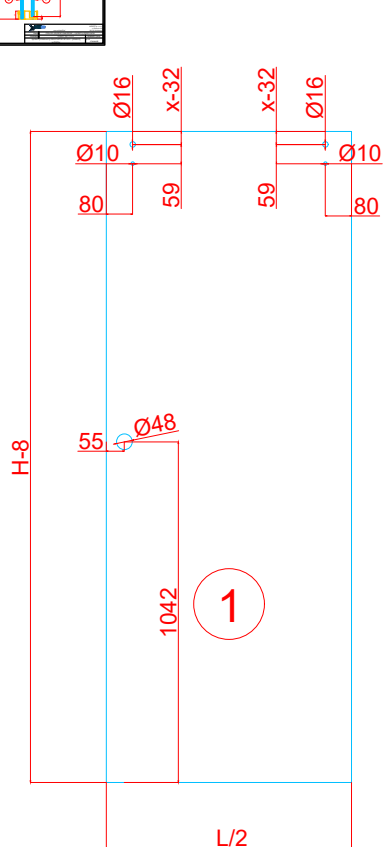

www.interfit.pl

INTERFIT Sp. z o.o.
 ul. Biskupia 46
 04-216 Warszawa

Seria:	Okucia prysznicowe Basic - systemy przesuwne	
Producent:	Interfit Sp. z o.o.	WYMIARY: [mm]
System przesuwny ECONO - otworowanie szkła		nr. ID IF.MHH0B.XX