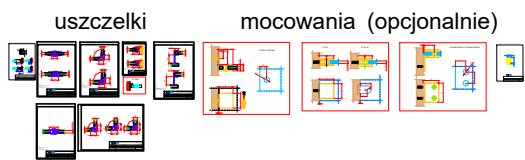

www.interfit.pl

INTERFIT Sp. z o.o.
 ul. Biskupia 46
 04-216 Warszawa

Seria:	Okucia prysznicowe Basic - systemy przesuwne	
Producent:	Interfit Sp. z o.o.	WYMIARY: [mm]
System przesuwny ECONO - otworowanie szkła		nr. ID IF.MHH0B.XX