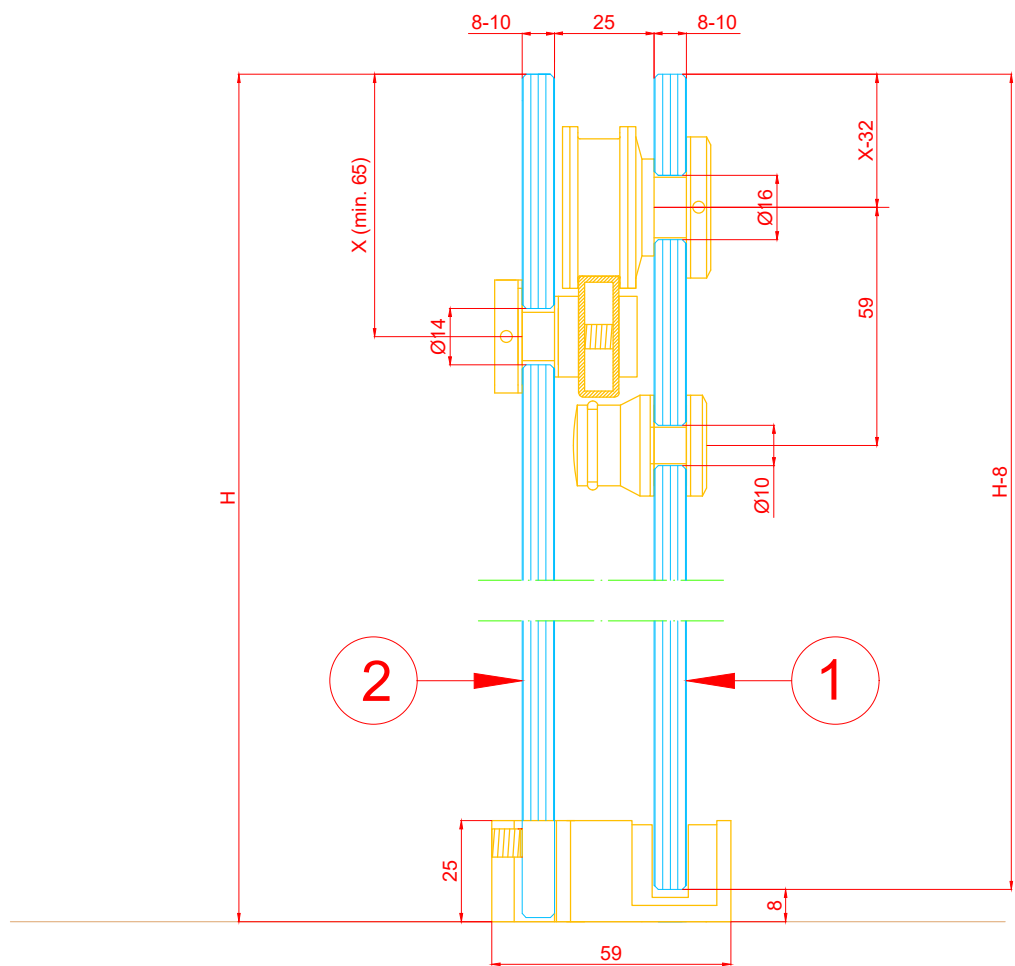

www.interfit.pl

INTERFIT Sp. z o.o.
 ul. Biskupia 46
 04-216 Warszawa

Seria:	Okucia prysznicowe Basic - systemy przesuwne	
Producent:	Interfit Sp. z o.o.	WYMIARY: [mm]
System przesuwny Flamengo - przekrój systemu		nr. ID IF.FM0A