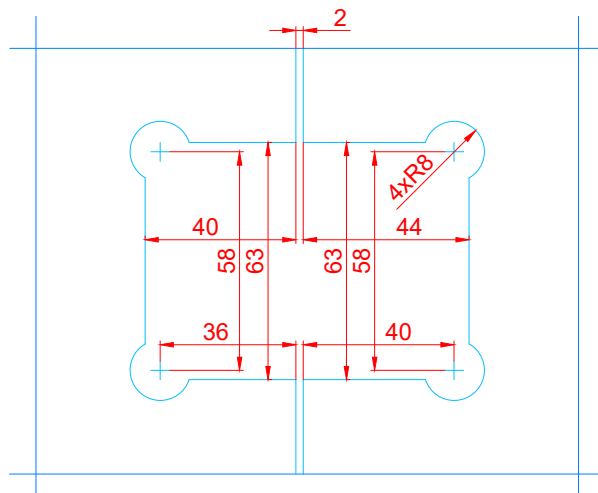

otworowanie bez uszczelki

otworowanie z uszczelką T4

[www.interfit.pl](http://www.interfit.pl)

INTERFIT Sp. z o.o.  
 ul. Biskupia 46  
 04-216 Warszawa

Seria:	Okucia prysznicowe Basic - zawiasy	
Producent:	Interfit Sp. z o.o.	WYMIARY: [mm]
Zawias wahadłowy szkło - szkło, 180°, doszczelniony, z maskownicą	nr. ID	IF.804M