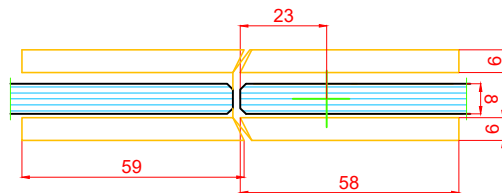

otworowanie bez uszczelki

otworowanie z uszczelką T4

[www.interfit.pl](http://www.interfit.pl)

INTERFIT Sp. z o.o.  
 ul. Biskupia 46  
 04-216 Warszawa

Seria:	Okucia prysznicowe Basic - zawiasy	
Producent:	Interfit Sp. z o.o.	WYMIARY: [mm]
Zawias wahadłowy szkło - szkło, 180°, doszczelniony, z maskownicą	nr. ID	IF.804M