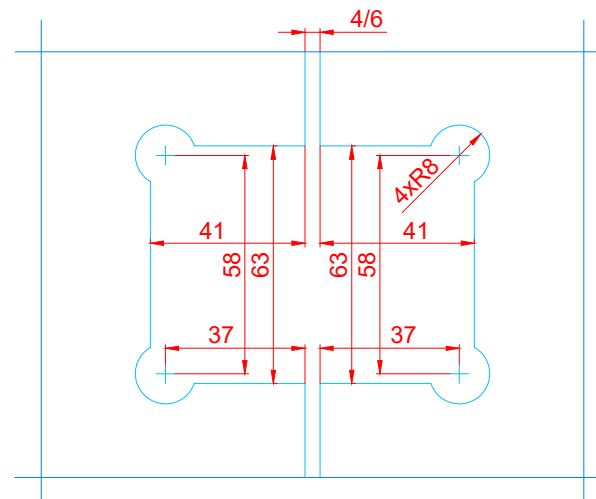

otworowanie bez uszczelki

otworowanie z uszczelką T4

[www.interfit.pl](http://www.interfit.pl)

INTERFIT Sp. z o.o.  
 ul. Biskupia 46  
 04-216 Warszawa

Seria:	Okucia prysznicowe Basic - zawiasy	
Producent:	Interfit Sp. z o.o.	WYMIARY: [mm]
Zawias wahadłowy szkło - szkło, 180°, doszczelniony, z maskownicą	nr. ID	IF.804M