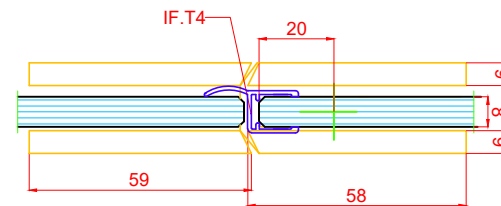

otworowanie bez uszczelki

otworowanie z uszczelką T4

[www.interfit.pl](http://www.interfit.pl)

INTERFIT Sp. z o.o.  
 ul. Biskupia 46  
 04-216 Warszawa

Seria:	Okucia prysznicowe Basic - zawiasy	
Producent:	Interfit Sp. z o.o.	WYMIARY: [mm]
Zawias wahadłowy szkło - szkło, 180°, doszczelniony, z maskownicą	nr. ID	IF.804M