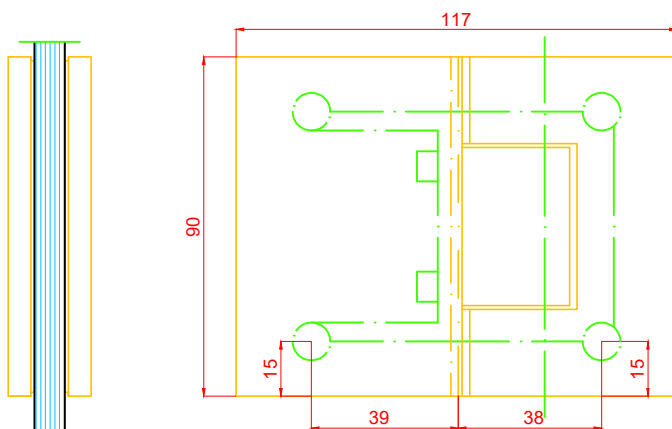

otworowanie bez uszczelki

otworowanie z uszczelką T4

[www.interfit.pl](http://www.interfit.pl)

INTERFIT Sp. z o.o.  
 ul. Biskupia 46  
 04-216 Warszawa

Seria:	Okucia prysznicowe Basic - zawiasy	
Producent:	Interfit Sp. z o.o.	WYMIARY: [mm]
Zawias wahadłowy szkło - szkło, 180°, doszczelniony, z maskownicą	nr. ID	IF.804M