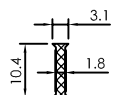

Profil IF.P-8

szkło 8 - 8,4 mm

Profil IF.P-10

szkło 10 - 10,4 mm

Profil IF.P-12

szkło 12 - 12,4 mm

Profil IF.P-8/3

szkło 8 - 8,4 mm

Profil IF.P-10/3

szkło 10 - 10,4 mm

Profil IF.P-12/3

szkło 12 - 12,4 mm

Uwagi!

- 1) Profil przeznaczony do szkła ESG (VSG): 8 (8,4) / 10 (10,4) / 12 (12,4)
- 2) Materiał - poliwęglan
- 3) Taśma samoprzylepna obustronnie
- 4) Długość magazynowa - 3000 mm