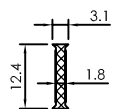

Profil IF.P-8

szkło 8 - 8,4 mm

Profil IF.P-10

szkło 10 - 10,4 mm

Profil IF.P-12

szkło 12 - 12,4 mm

Profil IF.P-8/3

szkło 8 - 8,4 mm

Profil IF.P-10/3

szkło 10 - 10,4 mm

Profil IF.P-12/3

szkło 12 - 12,4 mm

Uwagi!

- 1) Profil przeznaczony do szkła ESG (VSG): 8 (8,4) / 10 (10,4) / 12 (12,4)
- 2) Materiał - poliwęglan
- 3) Taśma samoprzylepna obustronnie
- 4) Długość magazynowa - 3000 mm