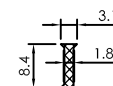

Profil IF.P-10/3

szkło 10 - 10,4 mm

Profil IF.P-12/3

szkło 12 - 12,4 mm

Uwagi!

- 1) Profil przeznaczony do szkła ESG (VSG): 8 (8,4) / 10 (10,4) / 12 (12,4)
- 2) Materiał - poliwęglan
- 3) Taśma samoprzylepna obustronnie
- 4) Długość magazynowa - 3000 mm