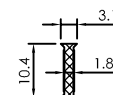

Profil IF.P-8

szkło 8 - 8,4 mm

Profil IF.P-10

szkło 10 - 10,4 mm

Profil IF.P-12

szkło 12 - 12,4 mm

Profil IF.P-8/3

szkło 8 - 8,4 mm

Profil IF.P-10/3

szkło 10 - 10,4 mm

Profil IF.P-12/3

szkło 12 - 12,4 mm

Uwagi!

- 1) Profil przeznaczony do szkła ESG (VSG): 8 (8,4) / 10 (10,4) / 12 (12,4)
- 2) Materiał - poliwęglan
- 3) Taśma samoprzylepna obustronnie
- 4) Długość magazynowa - 3000 mm