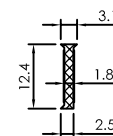

Profil IF.P-8

szkło 8 - 8,4 mm

Profil IF.P-10

szkło 10 - 10,4 mm

Profil IF.P-12

szkło 12 - 12,4 mm

Profil IF.P-8/3

szkło 8 - 8,4 mm

Profil IF.P-10/3

szkło 10 - 10,4 mm

Profil IF.P-12/3

szkło 12 - 12,4 mm

Uwagi!

- 1) Profil przeznaczony do szkła ESG (VSG): 8 (8,4) / 10 (10,4) / 12 (12,4)
- 2) Materiał - poliwęglan
- 3) Taśma samoprzylepna obustronnie
- 4) Długość magazynowa - 3000 mm