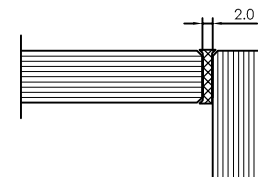

Profil IF.P-8

szkło 8 - 8,4 mm

Profil IF.P-10

szkło 10 - 10,4 mm

Profil IF.P-12

szkło 12 - 12,4 mm

Profil IF.P-8/3

szkło 8 - 8,4 mm

Profil IF.P-10/3

szkło 10 - 10,4 mm

Profil IF.P-12/3

szkło 12 - 12,4 mm

Uwagi!

- 1) Profil przeznaczony do szkła ESG (VSG): 8 (8,4) / 10 (10,4) / 12 (12,4)
- 2) Materiał - poliwęglan
- 3) Taśma samoprzylepna obustronnie
- 4) Długość magazynowa - 3000 mm