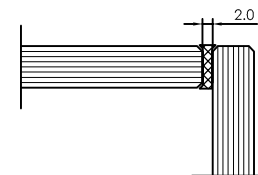

Profil IF.P-8

szkło 8 - 8,4 mm

Profil IF.P-10

szkło 10 - 10,4 mm

Profil IF.P-12

szkło 12 - 12,4 mm

Profil IF.P-8/3

szkło 8 - 8,4 mm

Profil IF.P-10/3

szkło 10 - 10,4 mm

Profil IF.P-12/3

szkło 12 - 12,4 mm

Uwagi!

- 1) Profil przeznaczony do szkła ESG (VSG): 8 (8,4) / 10 (10,4) / 12 (12,4)
- 2) Materiał - poliwęglan
- 3) Taśma samoprzylepna obustronnie
- 4) Długość magazynowa - 3000 mm