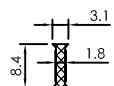

Profil IF.P-8

szkło 8 - 8,4 mm

Profil IF.P-10

szkło 10 - 10,4 mm

Profil IF.P-12

szkło 12 - 12,4 mm

Profil IF.P-8/3

szkło 8 - 8,4 mm

Profil IF.P-10/3

szkło 10 - 10,4 mm

Profil IF.P-12/3

szkło 12 - 12,4 mm

Uwagi!

- 1) Profil przeznaczony do szkła ESG (VSG): 8 (8,4) / 10 (10,4) / 12 (12,4)
- 2) Materiał - poliwęglan
- 3) Taśma samoprzylepna obustronnie
- 4) Długość magazynowa - 3000 mm