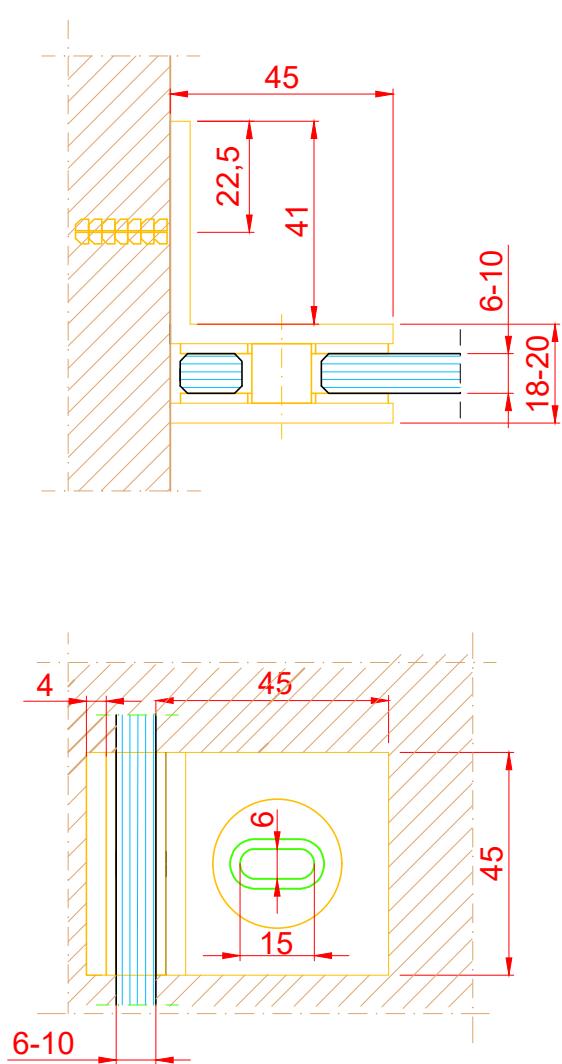

		INTERFIT Sp. z o.o. ul. Biskupia 46 04-216 Warszawa	
www.interfit.pl		Okucia prysznicowe Basic - łączniki	
Seria:	Interfit Sp. z o.o.		WYMIARY: [mm]
Producent:	Łącznik szkło-mur 90°, z płytką, fasolką i maskowaniem		nr. ID IF.707F