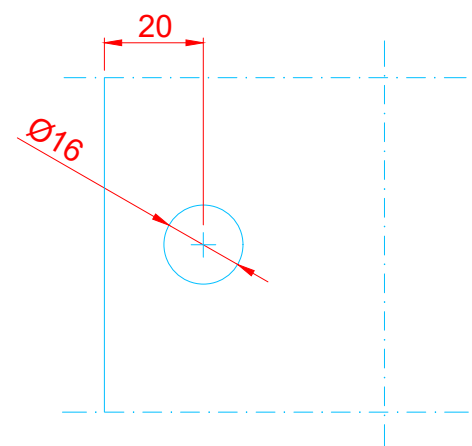

		INTERFIT Sp. z o.o. ul. Biskupia 46 04-216 Warszawa	
www.interfit.pl		Okucia prysznicowe Basic - łączniki	
Seria:	Interfit Sp. z o.o.		WYMIARY: [mm]
Producent:	Łącznik szkło-mur 90°, z płytką, fasolką i maskowaniem		nr. ID IF.707F