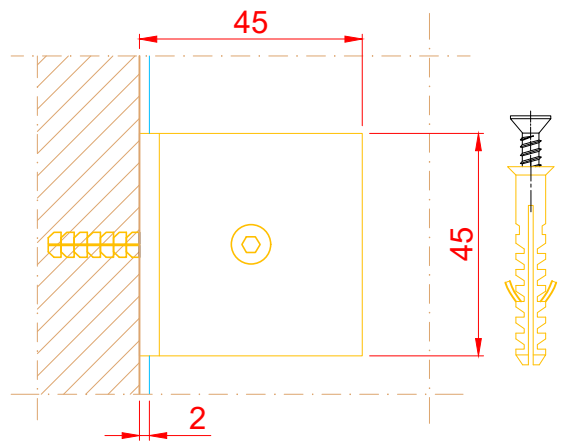

		INTERFIT Sp. z o.o. ul. Biskupia 46 04-216 Warszawa	
www.interfit.pl		Okucia prysznicowe Basic - łączniki	
Seria:	Interfit Sp. z o.o.		WYMIARY: [mm]
Producent:	Łącznik szkło-mur 90°, z płytką, fasolką i maskowaniem		nr. ID IF.707F