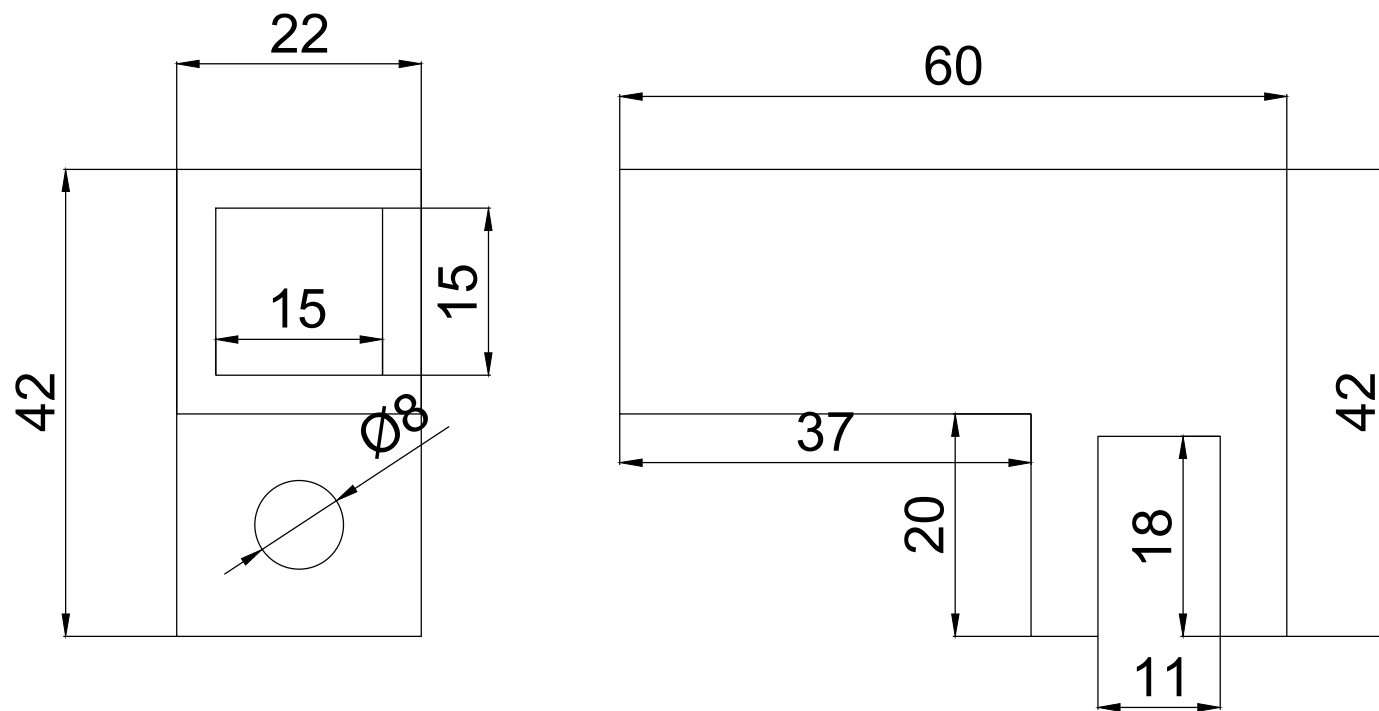

Mocowanie rura-szkło do stabilizatora IF.721-1200mm, 15mm x 15mm

www.interfit.pl

INTERFIT Sp. z o.o.
ul. Biskupia 46
04-216 Warszawa

Projektował: Interfit Sp. z o.o.

Dystrybutor: Interfit Sp. z o.o. IF.721-KG.C