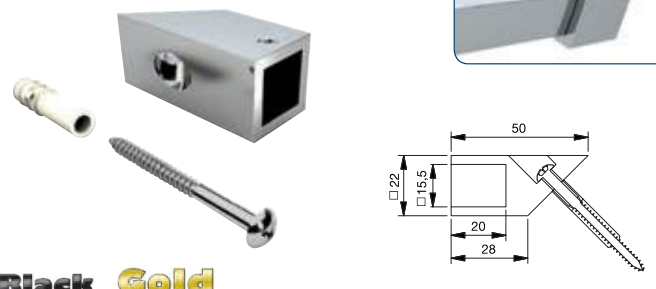

## Zubehör - Stabilisationsstangen

für Rohr □ 15 mm

**Black** **Gold**  
EDITION EDITION

Art.-Nr.	Oberfläche	Artikelbezeichnung	VE/Stück
8494MS7-W	glanzverchromt	Wandanschluss 90°	1/1
8494MS10-W	mattverchromt	für Stabilisationsstange	
8494MSPVD20-W	Gold-Optik		
8494MSPVD35-W	schwarz matt		
8494MSPVD36-W	schwarz glänzend		
8494MS35-W	RAL9005 schwarz matt		
8494MS36-W	RAL9005 schwarz glänzend		

DESIGNED IN GERMANY

für Rohr □ 15 mm

**Black** **Gold**  
EDITION EDITION

Art.-Nr.	Oberfläche	Artikelbezeichnung	VE/Stück
8496MS7-W45	glanzverchromt	Wandanschluss 45°	1/1
8496MS10-W45	mattverchromt	für Stabilisationsstange	
8496MSPVD20-W45	Gold-Optik		
8496MSPVD35-W45	schwarz matt		
8496MSPVD36-W45	schwarz glänzend		
8496MS35-W45	RAL9005 schwarz matt		
8496MS36-W45	RAL9005 schwarz glänzend		

DESIGNED IN GERMANY

für Rohr □ 15 mm

**Black** **Gold**  
EDITION EDITION

Art.-Nr.	Oberfläche	Artikelbezeichnung	VE/Stück
8497MS7-T	glanzverchromt	T-Stück-Verbinder	1/1
8497MS10-T	mattverchromt	für Stabilisationsstange	
8497MSPVD20-T	Gold-Optik		
8497MSPVD35-T	schwarz matt		
8497MSPVD36-T	schwarz glänzend		
8497MS35-T	RAL9005 schwarz matt		
8497MS36-T	RAL9005 schwarz glänzend		

DESIGNED IN GERMANY

für Rohr □ 15 mm  
±90° drehbar

**Black** **Gold**  
EDITION EDITION

Art.-Nr.	Oberfläche	Glasdicke	Artikelbezeichnung	VE/Stück
8494MS7-G	glanzverchromt	6-10 mm	Glasanschluss	1/1
8494MS10-G	mattverchromt		für Stabilisationsstange	
8494MSPVD20-G	Gold-Optik			
8494MSPVD35-G	schwarz matt			
8494MSPVD36-G	schwarz glänzend			
8494MS35-G	RAL9005 schwarz matt			
8494MS36-G	RAL9005 schwarz glänzend			