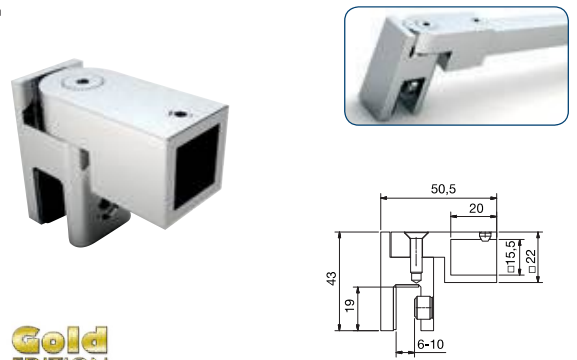

## Zubehör - Stabilisationsstangen

für Rohr □ 15 mm

**Black** **Gold**  
EDITION EDITION

Art.-Nr.	Oberfläche	Artikelbezeichnung	VE/Stück
8494MS7-W	glanzverchromt	Wandanschluss 90°	1/1
8494MS10-W	mattverchromt	für Stabilisationsstange	
8494MSPVD20-W	Gold-Optik		
8494MSPVD35-W	schwarz matt		
8494MSPVD36-W	schwarz glänzend		
8494MS35-W	RAL9005 schwarz matt		
8494MS36-W	RAL9005 schwarz glänzend		

DESIGNED IN GERMANY

für Rohr □ 15 mm

**Black** **Gold**  
EDITION EDITION

Art.-Nr.	Oberfläche	Artikelbezeichnung	VE/Stück
8496MS7-W45	glanzverchromt	Wandanschluss 45°	1/1
8496MS10-W45	mattverchromt	für Stabilisationsstange	
8496MSPVD20-W45	Gold-Optik		
8496MSPVD35-W45	schwarz matt		
8496MSPVD36-W45	schwarz glänzend		
8496MS35-W45	RAL9005 schwarz matt		
8496MS36-W45	RAL9005 schwarz glänzend		

DESIGNED IN GERMANY

für Rohr □ 15 mm

**Black** **Gold**  
EDITION EDITION

Art.-Nr.	Oberfläche	Artikelbezeichnung	VE/Stück
8497MS7-T	glanzverchromt	T-Stück-Verbinder	1/1
8497MS10-T	mattverchromt	für Stabilisationsstange	
8497MSPVD20-T	Gold-Optik		
8497MSPVD35-T	schwarz matt		
8497MSPVD36-T	schwarz glänzend		
8497MS35-T	RAL9005 schwarz matt		
8497MS36-T	RAL9005 schwarz glänzend		

DESIGNED IN GERMANY

für Rohr □ 15 mm  
±90° drehbar

**Black** **Gold**  
EDITION EDITION

Art.-Nr.	Oberfläche	Glasdicke	Artikelbezeichnung	VE/Stück
8494MS7-G	glanzverchromt	6-10 mm	Glasanschluss	1/1
8494MS10-G	mattverchromt		für Stabilisationsstange	
8494MSPVD20-G	Gold-Optik			
8494MSPVD35-G	schwarz matt			
8494MSPVD36-G	schwarz glänzend			
8494MS35-G	RAL9005 schwarz matt			
8494MS36-G	RAL9005 schwarz glänzend			