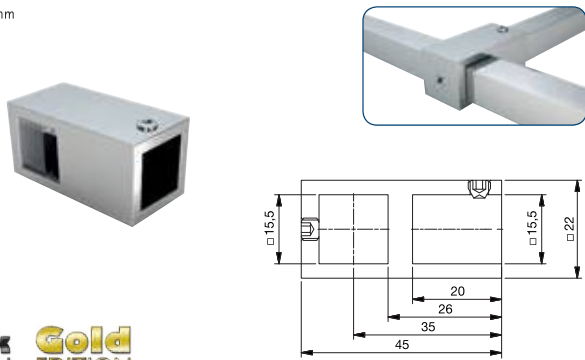

## Zubehör - Stabilisationsstangen

für Rohr □ 15 mm

**Black** **Gold**  
EDITION EDITION

Art.-Nr.	Oberfläche	Artikelbezeichnung	VE/Stück
8494MS7-W	glanzverchromt	Wandanschluss 90°	1/1
8494MS10-W	mattverchromt	für Stabilisationsstange	
8494MSPVD20-W	Gold-Optik		
8494MSPVD35-W	schwarz matt		
8494MSPVD36-W	schwarz glänzend		
8494MS35-W	RAL9005 schwarz matt		
8494MS36-W	RAL9005 schwarz glänzend		

DESIGNED IN GERMANY

für Rohr □ 15 mm

**Black** **Gold**  
EDITION EDITION

Art.-Nr.	Oberfläche	Artikelbezeichnung	VE/Stück
8496MS7-W45	glanzverchromt	Wandanschluss 45°	1/1
8496MS10-W45	mattverchromt	für Stabilisationsstange	
8496MSPVD20-W45	Gold-Optik		
8496MSPVD35-W45	schwarz matt		
8496MSPVD36-W45	schwarz glänzend		
8496MS35-W45	RAL9005 schwarz matt		
8496MS36-W45	RAL9005 schwarz glänzend		

DESIGNED IN GERMANY

für Rohr □ 15 mm

**Black** **Gold**  
EDITION EDITION

Art.-Nr.	Oberfläche	Artikelbezeichnung	VE/Stück
8497MS7-T	glanzverchromt	T-Stück-Verbinder	1/1
8497MS10-T	mattverchromt	für Stabilisationsstange	
8497MSPVD20-T	Gold-Optik		
8497MSPVD35-T	schwarz matt		
8497MSPVD36-T	schwarz glänzend		
8497MS35-T	RAL9005 schwarz matt		
8497MS36-T	RAL9005 schwarz glänzend		

DESIGNED IN GERMANY

für Rohr □ 15 mm  
±90° drehbar

**Black** **Gold**  
EDITION EDITION

Art.-Nr.	Oberfläche	Glasdicke	Artikelbezeichnung	VE/Stück
8494MS7-G	glanzverchromt	6-10 mm	Glasanschluss	1/1
8494MS10-G	mattverchromt		für Stabilisationsstange	
8494MSPVD20-G	Gold-Optik			
8494MSPVD35-G	schwarz matt			
8494MSPVD36-G	schwarz glänzend			
8494MS35-G	RAL9005 schwarz matt			
8494MS36-G	RAL9005 schwarz glänzend			