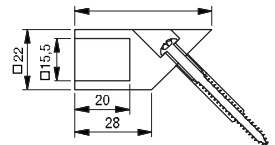

DESIGNED IN GERMANY

für Rohr □ 15 mm

Black **Gold**
EDITION EDITION

Art.-Nr.	Oberfläche	Artikelbezeichnung	VE/Stück
8496MS7-W45	glanzverchromt	Wandanschluss 45°	1/1
8496MS10-W45	mattverchromt	für Stabilisationsstange	
8496MSPVD20-W45	Gold-Optik		
8496MSPVD35-W45	schwarz matt		
8496MSPVD36-W45	schwarz glänzend		
8496MS35-W45	RAL9005 schwarz matt		
8496MS36-W45	RAL9005 schwarz glänzend		

DESIGNED IN GERMANY

für Rohr □ 15 mm

Black **Gold**
EDITION EDITION

Art.-Nr.	Oberfläche	Artikelbezeichnung	VE/Stück
8497MS7-T	glanzverchromt	T-Stück-Verbinder	1/1
8497MS10-T	mattverchromt	für Stabilisationsstange	
8497MSPVD20-T	Gold-Optik		
8497MSPVD35-T	schwarz matt		
8497MSPVD36-T	schwarz glänzend		
8497MS35-T	RAL9005 schwarz matt		
8497MS36-T	RAL9005 schwarz glänzend		

DESIGNED IN GERMANY

für Rohr □ 15 mm
±90° drehbar

Black **Gold**
EDITION EDITION

Art.-Nr.	Oberfläche	Glasdicke	Artikelbezeichnung	VE/Stück
8494MS7-G	glanzverchromt	6-10 mm	Glasanschluss	1/1
8494MS10-G	mattverchromt		für Stabilisationsstange	
8494MSPVD20-G	Gold-Optik			
8494MSPVD35-G	schwarz matt			
8494MSPVD36-G	schwarz glänzend			
8494MS35-G	RAL9005 schwarz matt			
8494MS36-G	RAL9005 schwarz glänzend			