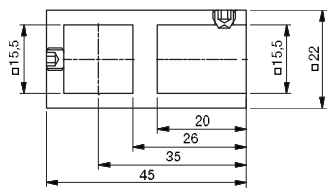

Black **Gold**
EDITION EDITION

Art.-Nr.	Oberfläche	Artikelbezeichnung	VE/Stück
8497MS7-T	glanzverchromt	T-Stück-Verbinder	1/1
8497MS10-T	mattverchromt	für Stabilisationsstange	
8497MSPVD20-T	Gold-Optik		
8497MSPVD35-T	schwarz matt		
8497MSPVD36-T	schwarz glänzend		
8497MS35-T	RAL9005 schwarz matt		
8497MS36-T	RAL9005 schwarz glänzend		

DESIGNED IN GERMANY

für Rohr □ 15 mm
±90° drehbar