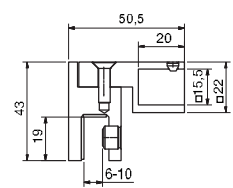

DESIGNED IN GERMANY

für Rohr □ 15 mm
±90° drehbar

Black **Gold**
EDITION EDITION

Art.-Nr.	Oberfläche	Glasdicke	Artikelbezeichnung	VE/Stück
8494MS7-G	glanzverchromt	6-10 mm	Glasanschluss	1/1
8494MS10-G	mattverchromt		für Stabilisationsstange	
8494MSPVD20-G	Gold-Optik			
8494MSPVD35-G	schwarz matt			
8494MSPVD36-G	schwarz glänzend			
8494MS35-G	RAL9005 schwarz matt			
8494MS36-G	RAL9005 schwarz glänzend			