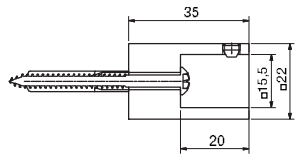

Zubehör - Stabilisationsstangen

für Rohr □ 15 mm

Black **Gold**
EDITION EDITION

Art.-Nr.	Oberfläche	Artikelbezeichnung	VE/Stück
8494MS7-W	glanzverchromt	Wandanschluss 90°	1/1
8494MS10-W	mattverchromt	für Stabilisationsstange	
8494MSPVD20-W	Gold-Optik		
8494MSPVD35-W	schwarz matt		
8494MSPVD36-W	schwarz glänzend		
8494MS35-W	RAL9005 schwarz matt		
8494MS36-W	RAL9005 schwarz glänzend		

DESIGNED IN GERMANY

für Rohr □ 15 mm