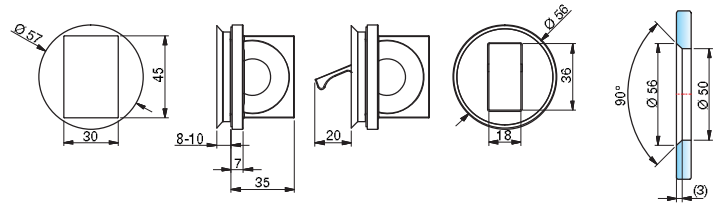

Zubehör - Griffe

Art.-Nr.	Oberfläche	Glasdicke	Artikelbezeichnung	VE/Stück
8379ZN5	glanzverchromt	8-10 mm	Glastürgriff flächenbündig	1/1
8379ZN1	mattverchromt			
8379ZNPVD22	Edelstahleffekt			

MADE
IN
GERMANY