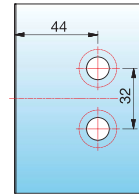

Anschlagtürband NIVELLO+ - flächenbündig

links montiert,
90° nach außen hin öffnend,
Lasche innen

Alle gezeigten
Maße/Dichtprofile
gelten für 8 mm Glas.

Art.-Nr.	Oberfläche	Glasdicke	Artikelbezeichnung	Merkmale	VE/Stück
8368ZN5-L	glanzverchromt	8/10 mm	Anschlagtürband NIVELLO+ mit Hebe-Senk-Funktion	Glasbefestigung flächenbündig, Wandbefestigung innen mit Langlochverstellung, verdeckte Verschraubung mit Abdeckkappe, Punkthalter unabhängig voneinander ± 2 mm in jede Richtung verstellbar, Nulllage einstellbar	1/2
8368ZN1-L	mattverchromt				
8368ZNPVD22-L	Edelstahleffekt				

MADE IN GERMANY

NIVELLO+

rechts montiert,
90° nach außen hin öffnend,
Lasche innen

Alle gezeigten
Maße/Dichtprofile
gelten für 8 mm Glas.

Art.-Nr.	Oberfläche	Glasdicke	Artikelbezeichnung	Merkmale	VE/Stück
8368ZN5-R	glanzverchromt	8/10 mm	Anschlagtürband NIVELLO+ mit Hebe-Senk-Funktion	Glasbefestigung flächenbündig, Wandbefestigung innen mit Langlochverstellung, verdeckte Verschraubung mit Abdeckkappe, Punkthalter unabhängig voneinander ± 2 mm in jede Richtung verstellbar, Nulllage einstellbar	1/2
8368ZN1-R	mattverchromt				
8368ZNPVD22-R	Edelstahleffekt				

MADE IN GERMANY

ST = Seitenteil

TF = Türflügel

W = Wand