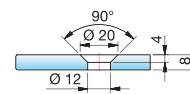

Anschlagtürband NIVELLO+ - flächenbündig

links montiert,
90° nach außen hin öffnend,
Lasche innen

Alle gezeigten
Maße/Dichtprofile
gelten für 8 mm Glas.

Art.-Nr.	Oberfläche	Glasdicke	Artikelbezeichnung	Merkmale	VE/Stück
8368ZN5-L	glanzverchromt	8/10 mm	Anschlagtürband NIVELLO+ mit Hebe-Senk-Funktion	Glasbefestigung flächenbündig, Wandbefestigung innen mit Langlochverstellung, verdeckte Verschraubung mit Abdeckkappe, Punkthalter unabhängig voneinander ± 2 mm in jede Richtung verstellbar, Nulllage einstellbar	1/2
8368ZN1-L	mattverchromt				
8368ZNPVD22-L	Edelstahleffekt				

MADE IN GERMANY

NIVELLO+

rechts montiert,
90° nach außen hin öffnend,
Lasche innen

Alle gezeigten
Maße/Dichtprofile
gelten für 8 mm Glas.

Art.-Nr.	Oberfläche	Glasdicke	Artikelbezeichnung	Merkmale	VE/Stück
8368ZN5-R	glanzverchromt	8/10 mm	Anschlagtürband NIVELLO+ mit Hebe-Senk-Funktion	Glasbefestigung flächenbündig, Wandbefestigung innen mit Langlochverstellung, verdeckte Verschraubung mit Abdeckkappe, Punkthalter unabhängig voneinander ± 2 mm in jede Richtung verstellbar, Nulllage einstellbar	1/2
8368ZN1-R	mattverchromt				
8368ZNPVD22-R	Edelstahleffekt				

MADE IN GERMANY

ST = Seitenteil

TF = Türflügel

W = Wand