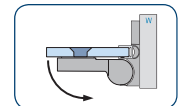

Anschlagtürband NIVELLO+ - flächenbündig

links montiert,
90° nach außen hin öffnend,
Lasche innen

Alle gezeigten
Maße/Dichtprofile
gelten für 8 mm Glas.

Art.-Nr.	Oberfläche	Glasdicke	Artikelbezeichnung	Merkmale	VE/Stück
8368ZN5-L	glanzverchromt	8/10 mm	Anschlagtürband NIVELLO+ mit Hebe-Senk-Funktion	Glasbefestigung flächenbündig, Wandbefestigung innen mit Langlochverstellung, verdeckte Verschraubung mit Abdeckkappe, Punkthalter unabhängig voneinander ± 2 mm in jede Richtung verstellbar, Nulllage einstellbar	1/2
8368ZN1-L	mattverchromt				
8368ZNPVD22-L	Edelstahleffekt				

MADE IN GERMANY

NIVELLO+

rechts montiert,
90° nach außen hin öffnend,
Lasche innen

Alle gezeigten
Maße/Dichtprofile
gelten für 8 mm Glas.

Art.-Nr.	Oberfläche	Glasdicke	Artikelbezeichnung	Merkmale	VE/Stück
8368ZN5-R	glanzverchromt	8/10 mm	Anschlagtürband NIVELLO+ mit Hebe-Senk-Funktion	Glasbefestigung flächenbündig, Wandbefestigung innen mit Langlochverstellung, verdeckte Verschraubung mit Abdeckkappe, Punkthalter unabhängig voneinander ± 2 mm in jede Richtung verstellbar, Nulllage einstellbar	1/2
8368ZN1-R	mattverchromt				
8368ZNPVD22-R	Edelstahleffekt				

MADE IN GERMANY

ST = Seitenteil

TF = Türflügel

W = Wand