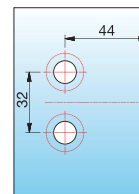

Anschlagtürband NIVELLO+ - flächenbündig

links montiert,
90° nach außen hin öffnend,
Lasche innen

Alle gezeigten
Maße/Dichtprofile
gelten für 8 mm Glas.

Art.-Nr.	Oberfläche	Glasdicke	Artikelbezeichnung	Merkmale	VE/Stück
8368ZN5-L	glanzverchromt	8/10 mm	Anschlagtürband NIVELLO+ mit Hebe-Senk-Funktion	Glasbefestigung flächenbündig, Wandbefestigung innen mit Langlochverstellung, verdeckte Verschraubung mit Abdeckkappe, Punkthalter unabhängig voneinander ± 2 mm in jede Richtung verstellbar, Nulllage einstellbar	1/2
8368ZN1-L	mattverchromt				
8368ZNPVD22-L	Edelstahleffekt				

MADE IN GERMANY

NIVELLO+

rechts montiert,
90° nach außen hin öffnend,
Lasche innen

Alle gezeigten
Maße/Dichtprofile
gelten für 8 mm Glas.

Art.-Nr.	Oberfläche	Glasdicke	Artikelbezeichnung	Merkmale	VE/Stück
8368ZN5-R	glanzverchromt	8/10 mm	Anschlagtürband NIVELLO+ mit Hebe-Senk-Funktion	Glasbefestigung flächenbündig, Wandbefestigung innen mit Langlochverstellung, verdeckte Verschraubung mit Abdeckkappe, Punkthalter unabhängig voneinander ± 2 mm in jede Richtung verstellbar, Nulllage einstellbar	1/2
8368ZN1-R	mattverchromt				
8368ZNPVD22-R	Edelstahleffekt				

MADE IN GERMANY

ST = Seitenteil

TF = Türflügel

W = Wand