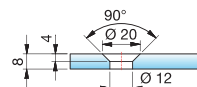

Anschlagtürband NIVELLO+ - flächenbündig

links montiert,
90° nach außen hin öffnend,
Lasche innen

Alle gezeigten
Maße/Dichtprofile
gelten für 8 mm Glas.

Art.-Nr.	Oberfläche	Glasdicke	Artikelbezeichnung	Merkmale	VE/Stück
8368ZN5-L	glanzverchromt	8/10 mm	Anschlagtürband NIVELLO+ mit Hebe-Senk-Funktion	Glasbefestigung flächenbündig, Wandbefestigung innen mit Langlochverstellung, verdeckte Verschraubung mit Abdeckkappe, Punkthalter unabhängig voneinander ± 2 mm in jede Richtung verstellbar, Nulllage einstellbar	1/2
8368ZN1-L	mattverchromt				
8368ZNPVD22-L	Edelstahleffekt				

MADE IN GERMANY

NIVELLO+

rechts montiert,
90° nach außen hin öffnend,
Lasche innen

Alle gezeigten
Maße/Dichtprofile
gelten für 8 mm Glas.

Art.-Nr.	Oberfläche	Glasdicke	Artikelbezeichnung	Merkmale	VE/Stück
8368ZN5-R	glanzverchromt	8/10 mm	Anschlagtürband NIVELLO+ mit Hebe-Senk-Funktion	Glasbefestigung flächenbündig, Wandbefestigung innen mit Langlochverstellung, verdeckte Verschraubung mit Abdeckkappe, Punkthalter unabhängig voneinander ± 2 mm in jede Richtung verstellbar, Nulllage einstellbar	1/2
8368ZN1-R	mattverchromt				
8368ZNPVD22-R	Edelstahleffekt				

MADE IN GERMANY

ST = Seitenteil

TF = Türflügel

W = Wand