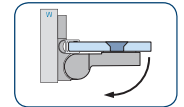

Anschlagtürband NIVELLO+ - flächenbündig

links montiert,
90° nach außen hin öffnend,
Lasche innen

Alle gezeigten
Maße/Dichtprofile
gelten für 8 mm Glas.

Art.-Nr.	Oberfläche	Glasdicke	Artikelbezeichnung	Merkmale	VE/Stück
8368ZN5-L	glanzverchromt	8/10 mm	Anschlagtürband NIVELLO+ mit Hebe-Senk-Funktion	Glasbefestigung flächenbündig, Wandbefestigung innen mit Langlochverstellung, verdeckte Verschraubung mit Abdeckkappe, Punkthalter unabhängig voneinander ± 2 mm in jede Richtung verstellbar, Nulllage einstellbar	1/2
8368ZN1-L	mattverchromt				
8368ZNPVD22-L	Edelstahleffekt				

MADE IN GERMANY

NIVELLO+

rechts montiert,
90° nach außen hin öffnend,
Lasche innen

Alle gezeigten
Maße/Dichtprofile
gelten für 8 mm Glas.

Art.-Nr.	Oberfläche	Glasdicke	Artikelbezeichnung	Merkmale	VE/Stück
8368ZN5-R	glanzverchromt	8/10 mm	Anschlagtürband NIVELLO+ mit Hebe-Senk-Funktion	Glasbefestigung flächenbündig, Wandbefestigung innen mit Langlochverstellung, verdeckte Verschraubung mit Abdeckkappe, Punkthalter unabhängig voneinander ± 2 mm in jede Richtung verstellbar, Nulllage einstellbar	1/2
8368ZN1-R	mattverchromt				
8368ZNPVD22-R	Edelstahleffekt				

MADE IN GERMANY

ST = Seitenteil

TF = Türflügel

W = Wand