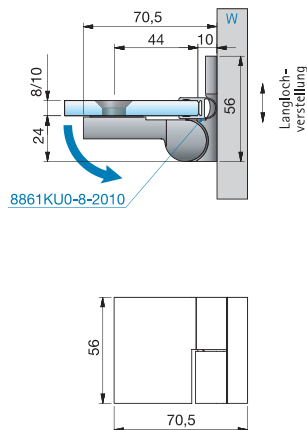

Anschlagtürband NIVELLO+ - flächenbündig

links montiert,
90° nach außen hin öffnend,
Lasche innen

Alle gezeigten
Maße/Dichtprofile
gelten für 8 mm Glas.

Art.-Nr.	Oberfläche	Glasdicke	Artikelbezeichnung	Merkmale	VE/Stück
8368ZN5-L	glanzverchromt	8/10 mm	Anschlagtürband NIVELLO+ mit Hebe-Senk-Funktion	Glasbefestigung flächenbündig, Wandbefestigung innen mit Langlochverstellung, verdeckte Verschraubung mit Abdeckkappe, Punkthalter unabhängig voneinander ± 2 mm in jede Richtung verstellbar, Nulllage einstellbar	1/2
8368ZN1-L	mattverchromt				
8368ZNPVD22-L	Edelstahleffekt				

MADE IN GERMANY

NIVELLO+

rechts montiert,
90° nach außen hin öffnend,
Lasche innen

Alle gezeigten
Maße/Dichtprofile
gelten für 8 mm Glas.

Art.-Nr.	Oberfläche	Glasdicke	Artikelbezeichnung	Merkmale	VE/Stück
8368ZN5-R	glanzverchromt	8/10 mm	Anschlagtürband NIVELLO+ mit Hebe-Senk-Funktion	Glasbefestigung flächenbündig, Wandbefestigung innen mit Langlochverstellung, verdeckte Verschraubung mit Abdeckkappe, Punkthalter unabhängig voneinander ± 2 mm in jede Richtung verstellbar, Nulllage einstellbar	1/2
8368ZN1-R	mattverchromt				
8368ZNPVD22-R	Edelstahleffekt				

MADE IN GERMANY

ST = Seitenteil

TF = Türflügel

W = Wand