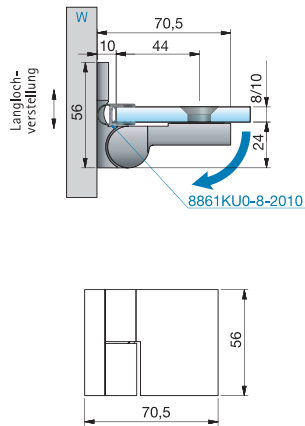

Anschlagtürband NIVELLO+ - flächenbündig

links montiert,
90° nach außen hin öffnend,
Lasche innen

Alle gezeigten
Maße/Dichtprofile
gelten für 8 mm Glas.

Art.-Nr.	Oberfläche	Glasdicke	Artikelbezeichnung	Merkmale	VE/Stück
8368ZN5-L	glanzverchromt	8/10 mm	Anschlagtürband NIVELLO+ mit Hebe-Senk-Funktion	Glasbefestigung flächenbündig, Wandbefestigung innen mit Langlochverstellung, verdeckte Verschraubung mit Abdeckkappe, Punkthalter unabhängig voneinander ± 2 mm in jede Richtung verstellbar, Nulllage einstellbar	1/2
8368ZN1-L	mattverchromt				
8368ZNPVD22-L	Edelstahleffekt				

MADE IN GERMANY

NIVELLO+

rechts montiert,
90° nach außen hin öffnend,
Lasche innen

Alle gezeigten
Maße/Dichtprofile
gelten für 8 mm Glas.

Art.-Nr.	Oberfläche	Glasdicke	Artikelbezeichnung	Merkmale	VE/Stück
8368ZN5-R	glanzverchromt	8/10 mm	Anschlagtürband NIVELLO+ mit Hebe-Senk-Funktion	Glasbefestigung flächenbündig, Wandbefestigung innen mit Langlochverstellung, verdeckte Verschraubung mit Abdeckkappe, Punkthalter unabhängig voneinander ± 2 mm in jede Richtung verstellbar, Nulllage einstellbar	1/2
8368ZN1-R	mattverchromt				
8368ZNPVD22-R	Edelstahleffekt				

MADE IN GERMANY

ST = Seitenteil

TF = Türflügel

W = Wand