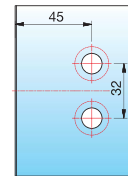

Anschlagtürband NIVELLO+ - flächenbündig

links montiert,
90° nach außen hin öffnend,
Lasche außen

Alle gezeigten
Maße/Dichtprofile
gelten für 8 mm Glas.

Art.-Nr.	Oberfläche	Glasdicke	Artikelbezeichnung	Merkmale	VE/Stück
8360ZN5-L	glanzverchromt	8/10 mm	Anschlagtürband NIVELLO+ mit Hebe-Senk-Funktion	Glasbefestigung flächenbündig, Wandbefestigung außen mit Langlochverstellung, verdeckte Verschraubung mit Abdeckkappe, Punkthalter unabhängig voneinander ± 2 mm in jede Richtung verstellbar, Nulllage einstellbar	1/2
8360ZN1-L	mattverchromt				
8360ZNPVD22-L	Edelstahleffekt				

MADE
IN
GERMANY

rechts montiert,
90° nach außen hin öffnend,
Lasche außen

Alle gezeigten
Maße/Dichtprofile
gelten für 8 mm Glas.

Art.-Nr.	Oberfläche	Glasdicke	Artikelbezeichnung	Merkmale	VE/Stück
8360ZN5-R	glanzverchromt	8/10 mm	Anschlagtürband NIVELLO+ mit Hebe-Senk-Funktion	Glasbefestigung flächenbündig, Wandbefestigung außen mit Langlochverstellung, verdeckte Verschraubung mit Abdeckkappe, Punkthalter unabhängig voneinander ± 2 mm in jede Richtung verstellbar, Nulllage einstellbar	1/2
8360ZN1-R	mattverchromt				
8360ZNPVD22-R	Edelstahleffekt				

MADE
IN
GERMANY

ST = Seitenteil

TF = Türflügel

W = Wand