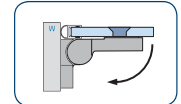

Anschlagtürband NIVELLO+ - flächenbündig

links montiert,
90° nach außen hin öffnend,
Lasche außen

Alle gezeigten
Maße/Dichtprofile
gelten für 8 mm Glas.

Art.-Nr.	Oberfläche	Glasdicke	Artikelbezeichnung	Merkmale	VE/Stück
8360ZN5-L	glanzverchromt	8/10 mm	Anschlagtürband NIVELLO+ mit Hebe-Senk-Funktion	Glasbefestigung flächenbündig, Wandbefestigung außen mit Langlochverstellung, verdeckte Verschraubung mit Abdeckkappe, Punkthalter unabhängig voneinander ± 2 mm in jede Richtung verstellbar, Nulllage einstellbar	1/2
8360ZN1-L	mattverchromt				
8360ZNPVD22-L	Edelstahleffekt				

MADE
IN
GERMANY

rechts montiert,
90° nach außen hin öffnend,
Lasche außen

Alle gezeigten
Maße/Dichtprofile
gelten für 8 mm Glas.

Art.-Nr.	Oberfläche	Glasdicke	Artikelbezeichnung	Merkmale	VE/Stück
8360ZN5-R	glanzverchromt	8/10 mm	Anschlagtürband NIVELLO+ mit Hebe-Senk-Funktion	Glasbefestigung flächenbündig, Wandbefestigung außen mit Langlochverstellung, verdeckte Verschraubung mit Abdeckkappe, Punkthalter unabhängig voneinander ± 2 mm in jede Richtung verstellbar, Nulllage einstellbar	1/2
8360ZN1-R	mattverchromt				
8360ZNPVD22-R	Edelstahleffekt				

MADE
IN
GERMANY

ST = Seitenteil

TF = Türflügel

W = Wand