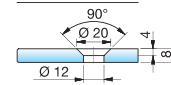

Anschlagtürband NIVELLO+ - flächenbündig

links montiert,
90° nach außen hin öffnend,
Lasche außen

Alle gezeigten
Maße/Dichtprofile
gelten für 8 mm Glas.

Art.-Nr.	Oberfläche	Glasdicke	Artikelbezeichnung	Merkmale	VE/Stück
8360ZN5-L	glanzverchromt	8/10 mm	Anschlagtürband NIVELLO+ mit Hebe-Senk-Funktion	Glasbefestigung flächenbündig, Wandbefestigung außen mit Langlochverstellung, verdeckte Verschraubung mit Abdeckkappe, Punkthalter unabhängig voneinander ± 2 mm in jede Richtung verstellbar, Nulllage einstellbar	1/2
8360ZN1-L	mattverchromt				
8360ZNPVD22-L	Edelstahleffekt				

MADE
IN
GERMANY

rechts montiert,
90° nach außen hin öffnend,
Lasche außen

Alle gezeigten
Maße/Dichtprofile
gelten für 8 mm Glas.

Art.-Nr.	Oberfläche	Glasdicke	Artikelbezeichnung	Merkmale	VE/Stück
8360ZN5-R	glanzverchromt	8/10 mm	Anschlagtürband NIVELLO+ mit Hebe-Senk-Funktion	Glasbefestigung flächenbündig, Wandbefestigung außen mit Langlochverstellung, verdeckte Verschraubung mit Abdeckkappe, Punkthalter unabhängig voneinander ± 2 mm in jede Richtung verstellbar, Nulllage einstellbar	1/2
8360ZN1-R	mattverchromt				
8360ZNPVD22-R	Edelstahleffekt				