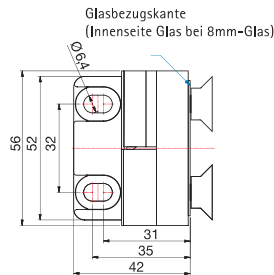

Anschlagtürband NIVELLO+ - flächenbündig

links montiert,
90° nach außen hin öffnend,
Lasche außen

Alle gezeigten
Maße/Dichtprofile
gelten für 8 mm Glas.

Art.-Nr.	Oberfläche	Glasdicke	Artikelbezeichnung	Merkmale	VE/Stück
8360ZN5-L	glanzverchromt	8/10 mm	Anschlagtürband NIVELLO+ mit Hebe-Senk-Funktion	Glasbefestigung flächenbündig, Wandbefestigung außen mit Langlochverstellung, verdeckte Verschraubung mit Abdeckkappe, Punkthalter unabhängig voneinander ± 2 mm in jede Richtung verstellbar, Nulllage einstellbar	1/2
8360ZN1-L	mattverchromt				
8360ZNPVD22-L	Edelstahleffekt				

MADE
IN
GERMANY

rechts montiert,
90° nach außen hin öffnend,
Lasche außen

Alle gezeigten
Maße/Dichtprofile
gelten für 8 mm Glas.

Art.-Nr.	Oberfläche	Glasdicke	Artikelbezeichnung	Merkmale	VE/Stück
8360ZN5-R	glanzverchromt	8/10 mm	Anschlagtürband NIVELLO+ mit Hebe-Senk-Funktion	Glasbefestigung flächenbündig, Wandbefestigung außen mit Langlochverstellung, verdeckte Verschraubung mit Abdeckkappe, Punkthalter unabhängig voneinander ± 2 mm in jede Richtung verstellbar, Nulllage einstellbar	1/2
8360ZN1-R	mattverchromt				
8360ZNPVD22-R	Edelstahleffekt				

MADE
IN
GERMANY

ST = Seitenteil

TF = Türflügel

W = Wand