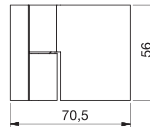

Anschlagtürband NIVELLO+ - flächenbündig

links montiert,
90° nach außen hin öffnend,
Lasche außen

Alle gezeigten
Maße/Dichtprofile
gelten für 8 mm Glas.

Art.-Nr.	Oberfläche	Glasdicke	Artikelbezeichnung	Merkmale	VE/Stück
8360ZN5-L	glanzverchromt	8/10 mm	Anschlagtürband NIVELLO+ mit Hebe-Senk-Funktion	Glasbefestigung flächenbündig, Wandbefestigung außen mit Langlochverstellung, verdeckte Verschraubung mit Abdeckkappe, Punkthalter unabhängig voneinander ± 2 mm in jede Richtung verstellbar, Nulllage einstellbar	1/2
8360ZN1-L	mattverchromt				
8360ZNPVD22-L	Edelstahleffekt				

MADE
IN
GERMANY

rechts montiert,
90° nach außen hin öffnend,
Lasche außen

Alle gezeigten
Maße/Dichtprofile
gelten für 8 mm Glas.

Art.-Nr.	Oberfläche	Glasdicke	Artikelbezeichnung	Merkmale	VE/Stück
8360ZN5-R	glanzverchromt	8/10 mm	Anschlagtürband NIVELLO+ mit Hebe-Senk-Funktion	Glasbefestigung flächenbündig, Wandbefestigung außen mit Langlochverstellung, verdeckte Verschraubung mit Abdeckkappe, Punkthalter unabhängig voneinander ± 2 mm in jede Richtung verstellbar, Nulllage einstellbar	1/2
8360ZN1-R	mattverchromt				
8360ZNPVD22-R	Edelstahleffekt				

MADE
IN
GERMANY

ST = Seitenteil

TF = Türflügel

W = Wand