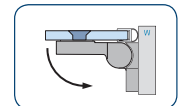

Anschlagtürband NIVELLO+ - flächenbündig

links montiert,
90° nach außen hin öffnend,
Lasche außen

Alle gezeigten
Maße/Dichtprofile
gelten für 8 mm Glas.

Art.-Nr.	Oberfläche	Glasdicke	Artikelbezeichnung	Merkmale	VE/Stück
8360ZN5-L	glanzverchromt	8/10 mm	Anschlagtürband NIVELLO+ mit Hebe-Senk-Funktion	Glasbefestigung flächenbündig, Wandbefestigung außen mit Langlochverstellung, verdeckte Verschraubung mit Abdeckkappe, Punkthalter unabhängig voneinander ± 2 mm in jede Richtung verstellbar, Nulllage einstellbar	1/2
8360ZN1-L	mattverchromt				
8360ZNPVD22-L	Edelstahleffekt				

MADE
IN
GERMANY

rechts montiert,
90° nach außen hin öffnend,
Lasche außen

Alle gezeigten
Maße/Dichtprofile
gelten für 8 mm Glas.

Art.-Nr.	Oberfläche	Glasdicke	Artikelbezeichnung	Merkmale	VE/Stück
8360ZN5-R	glanzverchromt	8/10 mm	Anschlagtürband NIVELLO+ mit Hebe-Senk-Funktion	Glasbefestigung flächenbündig, Wandbefestigung außen mit Langlochverstellung, verdeckte Verschraubung mit Abdeckkappe, Punkthalter unabhängig voneinander ± 2 mm in jede Richtung verstellbar, Nulllage einstellbar	1/2
8360ZN1-R	mattverchromt				
8360ZNPVD22-R	Edelstahleffekt				

MADE
IN
GERMANY

ST = Seitenteil

TF = Türflügel

W = Wand