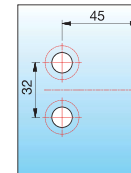

Anschlagtürband NIVELLO+ - flächenbündig

links montiert,
90° nach außen hin öffnend,
Lasche außen

Alle gezeigten
Maße/Dichtprofile
gelten für 8 mm Glas.

Art.-Nr.	Oberfläche	Glasdicke	Artikelbezeichnung	Merkmale	VE/Stück
8360ZN5-L	glanzverchromt	8/10 mm	Anschlagtürband NIVELLO+ mit Hebe-Senk-Funktion	Glasbefestigung flächenbündig, Wandbefestigung außen mit Langlochverstellung, verdeckte Verschraubung mit Abdeckkappe, Punkthalter unabhängig voneinander ± 2 mm in jede Richtung verstellbar, Nulllage einstellbar	1/2
8360ZN1-L	mattverchromt				
8360ZNPVD22-L	Edelstahleffekt				

MADE
IN
GERMANY

rechts montiert,
90° nach außen hin öffnend,
Lasche außen

Alle gezeigten
Maße/Dichtprofile
gelten für 8 mm Glas.

Art.-Nr.	Oberfläche	Glasdicke	Artikelbezeichnung	Merkmale	VE/Stück
8360ZN5-R	glanzverchromt	8/10 mm	Anschlagtürband NIVELLO+ mit Hebe-Senk-Funktion	Glasbefestigung flächenbündig, Wandbefestigung außen mit Langlochverstellung, verdeckte Verschraubung mit Abdeckkappe, Punkthalter unabhängig voneinander ± 2 mm in jede Richtung verstellbar, Nulllage einstellbar	1/2
8360ZN1-R	mattverchromt				
8360ZNPVD22-R	Edelstahleffekt				

MADE
IN
GERMANY

ST = Seitenteil

TF = Türflügel

W = Wand