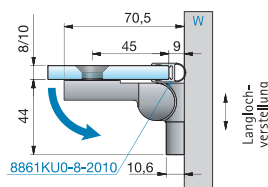

Anschlagtürband NIVELLO+ - flächenbündig

links montiert,
90° nach außen hin öffnend,
Lasche außen

Alle gezeigten
Maße/Dichtprofile
gelten für 8 mm Glas.

Art.-Nr.	Oberfläche	Glasdicke	Artikelbezeichnung	Merkmale	VE/Stück
8360ZN5-L	glanzverchromt	8/10 mm	Anschlagtürband NIVELLO+ mit Hebe-Senk-Funktion	Glasbefestigung flächenbündig, Wandbefestigung außen mit Langlochverstellung, verdeckte Verschraubung mit Abdeckkappe, Punkthalter unabhängig voneinander ± 2 mm in jede Richtung verstellbar, Nulllage einstellbar	1/2
8360ZN1-L	mattverchromt				
8360ZNPVD22-L	Edelstahleffekt				

MADE
IN
GERMANY

rechts montiert,
90° nach außen hin öffnend,
Lasche außen

Alle gezeigten
Maße/Dichtprofile
gelten für 8 mm Glas.

Art.-Nr.	Oberfläche	Glasdicke	Artikelbezeichnung	Merkmale	VE/Stück
8360ZN5-R	glanzverchromt	8/10 mm	Anschlagtürband NIVELLO+ mit Hebe-Senk-Funktion	Glasbefestigung flächenbündig, Wandbefestigung außen mit Langlochverstellung, verdeckte Verschraubung mit Abdeckkappe, Punkthalter unabhängig voneinander ± 2 mm in jede Richtung verstellbar, Nulllage einstellbar	1/2
8360ZN1-R	mattverchromt				
8360ZNPVD22-R	Edelstahleffekt				

MADE
IN
GERMANY

ST = Seitenteil

TF = Türflügel

W = Wand