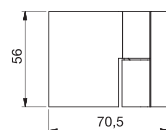

Anschlagtürband NIVELLO+ - flächenbündig

links montiert,
90° nach außen hin öffnend,
Lasche außen

Alle gezeigten
Maße/Dichtprofile
gelten für 8 mm Glas.

Art.-Nr.	Oberfläche	Glasdicke	Artikelbezeichnung	Merkmale	VE/Stück
8360ZN5-L	glanzverchromt	8/10 mm	Anschlagtürband NIVELLO+ mit Hebe-Senk-Funktion	Glasbefestigung flächenbündig, Wandbefestigung außen mit Langlochverstellung, verdeckte Verschraubung mit Abdeckkappe, Punkthalter unabhängig voneinander ± 2 mm in jede Richtung verstellbar, Nulllage einstellbar	1/2
8360ZN1-L	mattverchromt				
8360ZNPVD22-L	Edelstahleffekt				

MADE
IN
GERMANY

rechts montiert,
90° nach außen hin öffnend,
Lasche außen

Alle gezeigten
Maße/Dichtprofile
gelten für 8 mm Glas.

Art.-Nr.	Oberfläche	Glasdicke	Artikelbezeichnung	Merkmale	VE/Stück
8360ZN5-R	glanzverchromt	8/10 mm	Anschlagtürband NIVELLO+ mit Hebe-Senk-Funktion	Glasbefestigung flächenbündig, Wandbefestigung außen mit Langlochverstellung, verdeckte Verschraubung mit Abdeckkappe, Punkthalter unabhängig voneinander ± 2 mm in jede Richtung verstellbar, Nulllage einstellbar	1/2
8360ZN1-R	mattverchromt				
8360ZNPVD22-R	Edelstahleffekt				