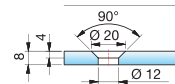

Anschlagtürband NIVELLO+ - flächenbündig

links montiert,
90° nach außen hin öffnend,
Lasche außen

Alle gezeigten
Maße/Dichtprofile
gelten für 8 mm Glas.

Art.-Nr.	Oberfläche	Glasdicke	Artikelbezeichnung	Merkmale	VE/Stück
8360ZN5-L	glanzverchromt	8/10 mm	Anschlagtürband NIVELLO+ mit Hebe-Senk-Funktion	Glasbefestigung flächenbündig, Wandbefestigung außen mit Langlochverstellung, verdeckte Verschraubung mit Abdeckkappe, Punkthalter unabhängig voneinander ± 2 mm in jede Richtung verstellbar, Nulllage einstellbar	1/2
8360ZN1-L	mattverchromt				
8360ZNPVD22-L	Edelstahleffekt				

MADE
IN
GERMANY

rechts montiert,
90° nach außen hin öffnend,
Lasche außen

Alle gezeigten
Maße/Dichtprofile
gelten für 8 mm Glas.

Art.-Nr.	Oberfläche	Glasdicke	Artikelbezeichnung	Merkmale	VE/Stück
8360ZN5-R	glanzverchromt	8/10 mm	Anschlagtürband NIVELLO+ mit Hebe-Senk-Funktion	Glasbefestigung flächenbündig, Wandbefestigung außen mit Langlochverstellung, verdeckte Verschraubung mit Abdeckkappe, Punkthalter unabhängig voneinander ± 2 mm in jede Richtung verstellbar, Nulllage einstellbar	1/2
8360ZN1-R	mattverchromt				
8360ZNPVD22-R	Edelstahleffekt				

MADE
IN
GERMANY

ST = Seitenteil

TF = Türflügel

W = Wand