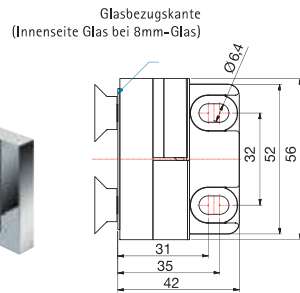

Anschlagtürband NIVELLO+ - flächenbündig

links montiert,
90° nach außen hin öffnend,
Lasche außen

Alle gezeigten
Maße/Dichtprofile
gelten für 8 mm Glas.

Art.-Nr.	Oberfläche	Glasdicke	Artikelbezeichnung	Merkmale	VE/Stück
8360ZN5-L	glanzverchromt	8/10 mm	Anschlagtürband NIVELLO+ mit Hebe-Senk-Funktion	Glasbefestigung flächenbündig, Wandbefestigung außen mit Langlochverstellung, verdeckte Verschraubung mit Abdeckkappe, Punkthalter unabhängig voneinander ± 2 mm in jede Richtung verstellbar, Nulllage einstellbar	1/2
8360ZN1-L	mattverchromt				
8360ZNPVD22-L	Edelstahleffekt				

MADE
IN
GERMANY

rechts montiert,
90° nach außen hin öffnend,
Lasche außen

Alle gezeigten
Maße/Dichtprofile
gelten für 8 mm Glas.

Art.-Nr.	Oberfläche	Glasdicke	Artikelbezeichnung	Merkmale	VE/Stück
8360ZN5-R	glanzverchromt	8/10 mm	Anschlagtürband NIVELLO+ mit Hebe-Senk-Funktion	Glasbefestigung flächenbündig, Wandbefestigung außen mit Langlochverstellung, verdeckte Verschraubung mit Abdeckkappe, Punkthalter unabhängig voneinander ± 2 mm in jede Richtung verstellbar, Nulllage einstellbar	1/2
8360ZN1-R	mattverchromt				
8360ZNPVD22-R	Edelstahleffekt				

MADE
IN
GERMANY

ST = Seitenteil

TF = Türflügel

W = Wand