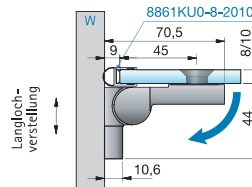

Anschlagtürband NIVELLO+ - flächenbündig

links montiert,
90° nach außen hin öffnend,
Lasche außen

Alle gezeigten
Maße/Dichtprofile
gelten für 8 mm Glas.

Art.-Nr.	Oberfläche	Glasdicke	Artikelbezeichnung	Merkmale	VE/Stück
8360ZN5-L	glanzverchromt	8/10 mm	Anschlagtürband NIVELLO+ mit Hebe-Senk-Funktion	Glasbefestigung flächenbündig, Wandbefestigung außen mit Langlochverstellung, verdeckte Verschraubung mit Abdeckkappe, Punkthalter unabhängig voneinander ± 2 mm in jede Richtung verstellbar, Nulllage einstellbar	1/2
8360ZN1-L	mattverchromt				
8360ZNPVD22-L	Edelstahleffekt				

MADE
IN
GERMANY

rechts montiert,
90° nach außen hin öffnend,
Lasche außen

Alle gezeigten
Maße/Dichtprofile
gelten für 8 mm Glas.

Art.-Nr.	Oberfläche	Glasdicke	Artikelbezeichnung	Merkmale	VE/Stück
8360ZN5-R	glanzverchromt	8/10 mm	Anschlagtürband NIVELLO+ mit Hebe-Senk-Funktion	Glasbefestigung flächenbündig, Wandbefestigung außen mit Langlochverstellung, verdeckte Verschraubung mit Abdeckkappe, Punkthalter unabhängig voneinander ± 2 mm in jede Richtung verstellbar, Nulllage einstellbar	1/2
8360ZN1-R	mattverchromt				
8360ZNPVD22-R	Edelstahleffekt				

MADE
IN
GERMANY

ST = Seitenteil

TF = Türflügel

W = Wand