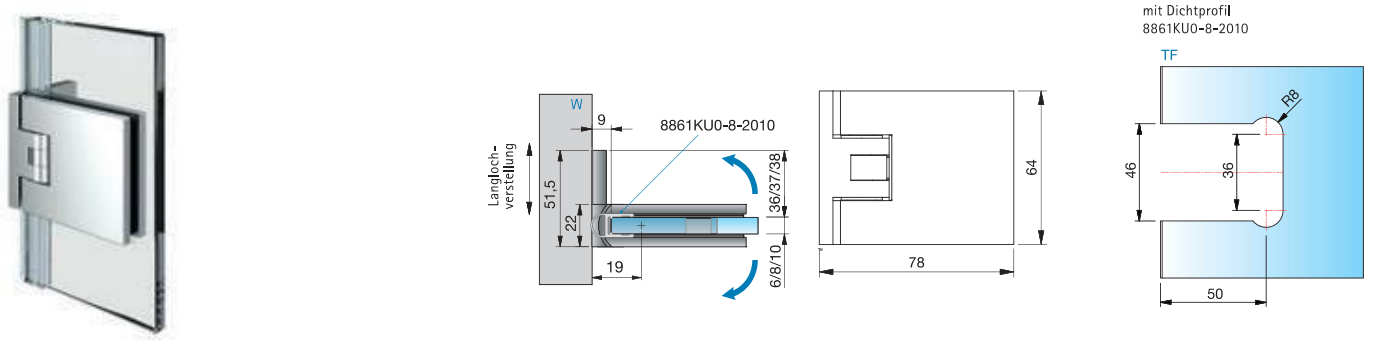

Duschpendeltürband - FLAMEA+

FLAMEA+

Black **Gold**
EDITION EDITION

Art.-Nr.	Oberfläche	Glasdicke	Artikelbezeichnung	Merkmale	VE/Stück
8130ZN5	glanzverchromt	6/8/10 mm	Duschpendeltürband FLAMEA+	beidseitig 90° öffnend, mit verstellbarer Nulllagenstellung, Langlochverstellung, einseitige Befestigungsglasche verdeckte Verschraubung mit Abdeckkappe	1/2
8130ZN1	mattverchromt		Glas-Wand 90°		
8130ZNPVD22	Edelstahleffekt				
8130ZNPVD20	Gold-Optik				
8130ZNPVD35	schwarz matt				
8130ZNPVD36	schwarz glänzend				

MADE IN GERMANY

ST = Seitenteil TF = Türflügel W = Wand