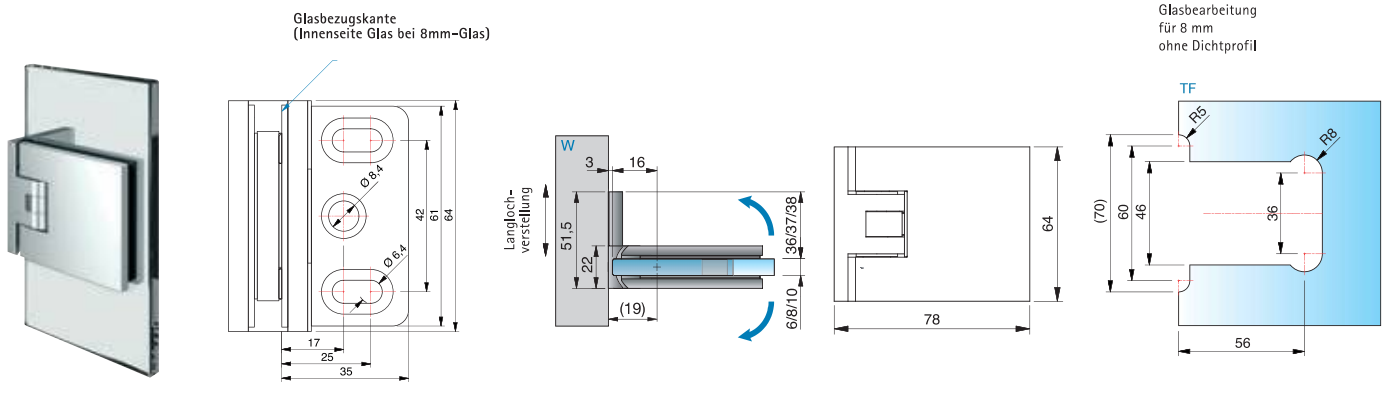

Duschpendeltürband - FLAMEA+

FLAMEA+

Black **Gold**
EDITION EDITION

Art.-Nr.	Oberfläche	Glasdicke	Artikelbezeichnung	Merkmale	VE/Stück
8130ZN5	glanzverchromt	6/8/10 mm	Duschpendeltürband FLAMEA+	beidseitig 90° öffnend, mit verstellbarer Nulllagenstellung, Langlochverstellung, einseitige Befestigungsglasche verdeckte Verschraubung mit Abdeckkappe	1/2
8130ZN1	mattverchromt		Glas-Wand 90°		
8130ZNPVD22	Edelstahleffekt				
8130ZNPVD20	Gold-Optik				
8130ZNPVD35	schwarz matt				
8130ZNPVD36	schwarz glänzend				

MADE IN GERMANY

ST = Seitenteil TF = Türflügel W = Wand