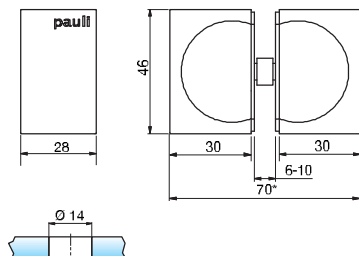

Black **Gold**
EDITION EDITION

Art.-Nr.	Oberfläche	Glasdicke	Artikelbezeichnung	VE/Stück
8278MS7	glanzverchromt	6-10 mm	Glastürgriff beidseitig	1/1
8278MS10	mattverchromt			
8278MSPVD22	Edelstahleffekt			
8278MS7-A	glanzverchromt	6-10 mm	Glastürgriff beidseitig	1/1
8278MSPVD20-A	Gold-Optik		ohne Logoeindruck	
8278MSPVD35-A	schwarz matt			
8278MSPVD36-A	schwarz glänzend			

DESIGNED
IN
GERMANY

*Bei 8 mm Glas