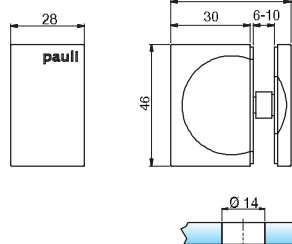

DESIGNED  
IN  
GERMANY

\*Bei 8 mm Glas

Art.-Nr.	Oberfläche	Glasdicke	Artikelbezeichnung	VE/Stück
8273MS7	glanzverchromt	6-10 mm	Glastürgriff beidseitig, mit Gummianschlag	1/1
8273MS10	mattverchromt			
8273MSPVD22	Edelstahleffekt			

DESIGNED  
IN  
GERMANY

\*Bei 8 mm Glas

Art.-Nr.	Oberfläche	Glasdicke	Artikelbezeichnung	VE/Stück
8275MS7	glanzverchromt	6-10 mm	Glastürgriff einseitig	1/1
8275MS10	mattverchromt			
8275MSPVD22	Edelstahleffekt			

DESIGNED  
IN  
GERMANY

Artikel-Nr.	Oberfläche	Glasdicke	Artikelbezeichnung	VE/Stück
8271MS7	glanzverchromt	6-10 mm	Glastürgriff einseitig	1/2
8271MS10	mattverchromt		mit Gummianschlag	
8271MSPVD22	Edelstahleffekt		einseitig	