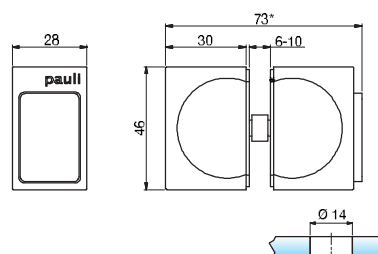

DESIGNED  
IN  
GERMANY

\*Bei 8 mm Glas

Art.-Nr.	Oberfläche	Glasdicke	Artikelbezeichnung	VE/Stück
8273MS7	glanzverchromt	6-10 mm	Glastürgriff beidseitig, mit Gummianschlag	1/1
8273MS10	mattverchromt			
8273MSPVD22	Edelstahleffekt			