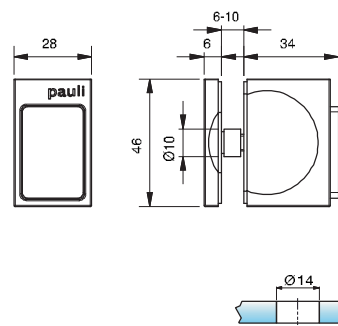

DESIGNED  
IN  
GERMANY

\*Bei 8 mm Glas

Art.-Nr.	Oberfläche	Glasdicke	Artikelbezeichnung	VE/Stück
8273MS7	glanzverchromt	6-10 mm	Glastürgriff beidseitig, mit Gummianschlag	1/1
8273MS10	mattverchromt			
8273MSPVD22	Edelstahleffekt			

DESIGNED  
IN  
GERMANY

\*Bei 8 mm Glas

Art.-Nr.	Oberfläche	Glasdicke	Artikelbezeichnung	VE/Stück
8275MS7	glanzverchromt	6-10 mm	Glastürgriff einseitig	1/1
8275MS10	mattverchromt			
8275MSPVD22	Edelstahleffekt			

DESIGNED  
IN  
GERMANY

Artikel-Nr.	Oberfläche	Glasdicke	Artikelbezeichnung	VE/Stück
8271MS7	glanzverchromt	6-10 mm	Glastürgriff einseitig	1/2
8271MS10	mattverchromt		mit Gummianschlag	
8271MSPVD22	Edelstahleffekt		einseitig	