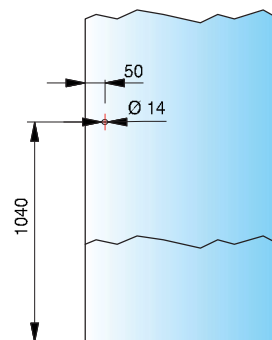

Zubehör - Griffe

Bohrlochabstände für:

8273MS

8271MS

*Bei 8 mm Glas

Art.-Nr.	Oberfläche	Glasdicke	Artikelbezeichnung	VE/Stück
8378MS7	glanzverchromt	6-10 mm	Glastürgriff beidseitig	1/1

DESIGNED
IN
GERMANY

*Bei 8 mm Glas

Art.-Nr.	Oberfläche	Glasdicke	Artikelbezeichnung	VE/Stück
8252MS7	glanzverchromt	6-10 mm	Glastürgriff beidseitig	1/1

DESIGNED
IN
GERMANY