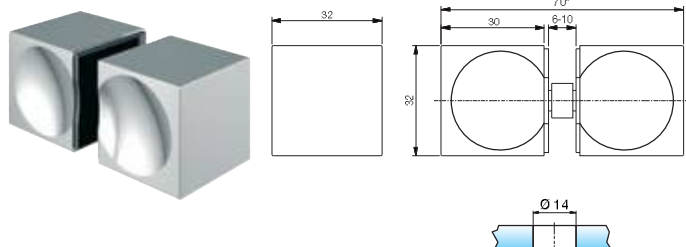

Zubehör - Griffe

Bohrlochabstände für:

8273MS

8271MS

*Bei 8 mm Glas

Art.-Nr.	Oberfläche	Glasdicke	Artikelbezeichnung	VE/Stück
8378MS7	glanzverchromt	6-10 mm	Glastürgriff beidseitig	1/1

DESIGNED
IN
GERMANY

*Bei 8 mm Glas

Art.-Nr.	Oberfläche	Glasdicke	Artikelbezeichnung	VE/Stück
8252MS7	glanzverchromt	6-10 mm	Glastürgriff beidseitig	1/1

DESIGNED
IN
GERMANY