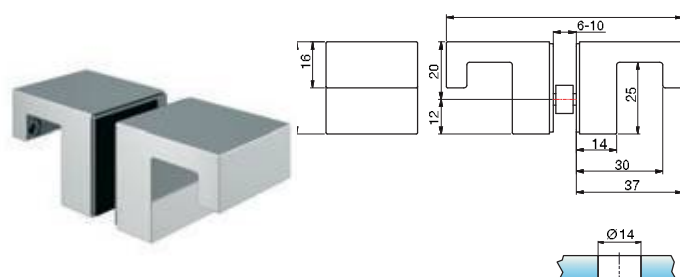

Zubehör - Griffe

Bohrlochabstände für:

8273MS

8271MS

*Bei 8 mm Glas

Art.-Nr.	Oberfläche	Glasdicke	Artikelbezeichnung	VE/Stück
8378MS7	glanzverchromt	6-10 mm	Glastürgriff beidseitig	1/1

DESIGNED
IN
GERMANY

*Bei 8 mm Glas

Art.-Nr.	Oberfläche	Glasdicke	Artikelbezeichnung	VE/Stück
8252MS7	glanzverchromt	6-10 mm	Glastürgriff beidseitig	1/1

DESIGNED
IN
GERMANY