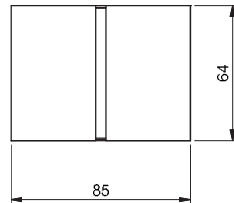

Winkelverbinder - FLAMEA+

FLAMEA+

Glasbearbeitung für 8 mm

Black EDITION **Gold EDITION**

Art.-Nr.	Oberfläche	Glasdicke	Artikelbezeichnung	Merkmale	VE/Stück
8196ZN5	glanzverchromt	6/8/10 mm	Winkelverbinder FLAMEA+	verdeckte Verschraubung mit Abdeckkappe	1/2
8196ZN1	mattverchromt		Glas-Glas 90°		
8196ZNPVD22	Edelstahleffekt				
8196ZNPVD20	Gold-Optik				
8196ZNPVD35	schwarz matt				
8196ZNPVD36	schwarz glänzend				

MADE IN GERMANY

Glasbearbeitung für 6/8/10 mm

Art.-Nr.	Oberfläche	Glasdicke	Artikelbezeichnung	Merkmale	VE/Stück
8191ZN5	glanzverchromt	6/8/10 mm	Längsverbinder FLAMEA+	verdeckte Verschraubung mit Abdeckkappe	1/2
8191ZN1	mattverchromt		Glas-Glas 180°		
8191ZNPVD22	Edelstahleffekt				

MADE IN GERMANY

ST = Seitenteil

TF = Türflügel

W = Wand