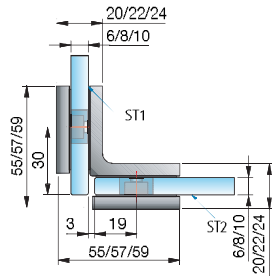

Winkelverbinder - FLAMEA+

FLAMEA+

Glasbearbeitung für 8 mm

Black EDITION **Gold EDITION**

Art.-Nr.	Oberfläche	Glasdicke	Artikelbezeichnung	Merkmale	VE/Stück
8196ZN5	glanzverchromt	6/8/10 mm	Winkelverbinder FLAMEA+	verdeckte Verschraubung mit Abdeckkappe	1/2
8196ZN1	mattverchromt		Glas-Glas 90°		
8196ZNPVD22	Edelstahleffekt				
8196ZNPVD20	Gold-Optik				
8196ZNPVD35	schwarz matt				
8196ZNPVD36	schwarz glänzend				

MADE IN GERMANY

Glasbearbeitung für 6/8/10 mm

Art.-Nr.	Oberfläche	Glasdicke	Artikelbezeichnung	Merkmale	VE/Stück
8191ZN5	glanzverchromt	6/8/10 mm	Längsverbinder FLAMEA+	verdeckte Verschraubung mit Abdeckkappe	1/2
8191ZN1	mattverchromt		Glas-Glas 180°		
8191ZNPVD22	Edelstahleffekt				

MADE IN GERMANY

ST = Seitenteil

TF = Türflügel

W = Wand