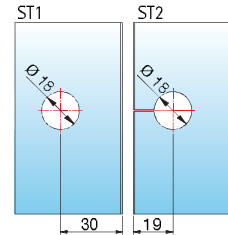

Winkelverbinder - FLAMEA+

FLAMEA+

Glasbearbeitung für 8 mm

Black EDITION **Gold EDITION**

Art.-Nr.	Oberfläche	Glasdicke	Artikelbezeichnung	Merkmale	VE/Stück
8196ZN5	glanzverchromt	6/8/10 mm	Winkelverbinder FLAMEA+	verdeckte Verschraubung mit Abdeckkappe	1/2
8196ZN1	mattverchromt		Glas-Glas 90°		
8196ZNPVD22	Edelstahleffekt				
8196ZNPVD20	Gold-Optik				
8196ZNPVD35	schwarz matt				
8196ZNPVD36	schwarz glänzend				

MADE IN GERMANY

Glasbearbeitung für 6/8/10 mm

Art.-Nr.	Oberfläche	Glasdicke	Artikelbezeichnung	Merkmale	VE/Stück
8191ZN5	glanzverchromt	6/8/10 mm	Längsverbinder FLAMEA+	verdeckte Verschraubung mit Abdeckkappe	1/2
8191ZN1	mattverchromt		Glas-Glas 180°		
8191ZNPVD22	Edelstahleffekt				

MADE IN GERMANY

ST = Seitenteil

TF = Türflügel

W = Wand