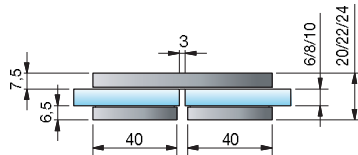

Winkelverbinder - FLAMEA+

FLAMEA+

Glasbearbeitung für 8 mm

Black EDITION **Gold EDITION**

Art.-Nr.	Oberfläche	Glasdicke	Artikelbezeichnung	Merkmale	VE/Stück
8196ZN5	glanzverchromt	6/8/10 mm	Winkelverbinder FLAMEA+	verdeckte Verschraubung mit Abdeckkappe	1/2
8196ZN1	mattverchromt		Glas-Glas 90°		
8196ZNPVD22	Edelstahleffekt				
8196ZNPVD20	Gold-Optik				
8196ZNPVD35	schwarz matt				
8196ZNPVD36	schwarz glänzend				

MADE IN GERMANY

Glasbearbeitung für 6/8/10 mm

Art.-Nr.	Oberfläche	Glasdicke	Artikelbezeichnung	Merkmale	VE/Stück
8191ZN5	glanzverchromt	6/8/10 mm	Längsverbinder FLAMEA+	verdeckte Verschraubung mit Abdeckkappe	1/2
8191ZN1	mattverchromt		Glas-Glas 180°		
8191ZNPVD22	Edelstahleffekt				

MADE IN GERMANY

ST = Seitenteil

TF = Türflügel

W = Wand