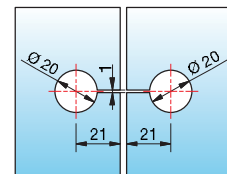

Winkelverbinder - FLAMEA+

FLAMEA+

Glasbearbeitung für 8 mm

Black EDITION **Gold EDITION**

Art.-Nr.	Oberfläche	Glasdicke	Artikelbezeichnung	Merkmale	VE/Stück
8196ZN5	glanzverchromt	6/8/10 mm	Winkelverbinder FLAMEA+	verdeckte Verschraubung mit Abdeckkappe	1/2
8196ZN1	mattverchromt		Glas-Glas 90°		
8196ZNPVD22	Edelstahleffekt				
8196ZNPVD20	Gold-Optik				
8196ZNPVD35	schwarz matt				
8196ZNPVD36	schwarz glänzend				

MADE IN GERMANY

Glasbearbeitung für 6/8/10 mm

Art.-Nr.	Oberfläche	Glasdicke	Artikelbezeichnung	Merkmale	VE/Stück
8191ZN5	glanzverchromt	6/8/10 mm	Längsverbinder FLAMEA+	verdeckte Verschraubung mit Abdeckkappe	1/2
8191ZN1	mattverchromt		Glas-Glas 180°		
8191ZNPVD22	Edelstahleffekt				

MADE IN GERMANY

ST = Seitenteil

TF = Türflügel

W = Wand