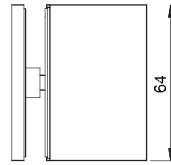

Winkelverbinder - FLAMEA+

FLAMEA+

Glasbearbeitung für 8 mm

Black EDITION **Gold EDITION**

Art.-Nr.	Oberfläche	Glasdicke	Artikelbezeichnung	Merkmale	VE/Stück
8196ZN5	glanzverchromt	6/8/10 mm	Winkelverbinder FLAMEA+	verdeckte Verschraubung mit Abdeckkappe	1/2
8196ZN1	mattverchromt		Glas-Glas 90°		
8196ZNPVD22	Edelstahleffekt				
8196ZNPVD20	Gold-Optik				
8196ZNPVD35	schwarz matt				
8196ZNPVD36	schwarz glänzend				

MADE IN GERMANY

Glasbearbeitung für 6/8/10 mm

Art.-Nr.	Oberfläche	Glasdicke	Artikelbezeichnung	Merkmale	VE/Stück
8191ZN5	glanzverchromt	6/8/10 mm	Längsverbinder FLAMEA+	verdeckte Verschraubung mit Abdeckkappe	1/2
8191ZN1	mattverchromt		Glas-Glas 180°		
8191ZNPVD22	Edelstahleffekt				

MADE IN GERMANY

ST = Seitenteil

TF = Türflügel

W = Wand