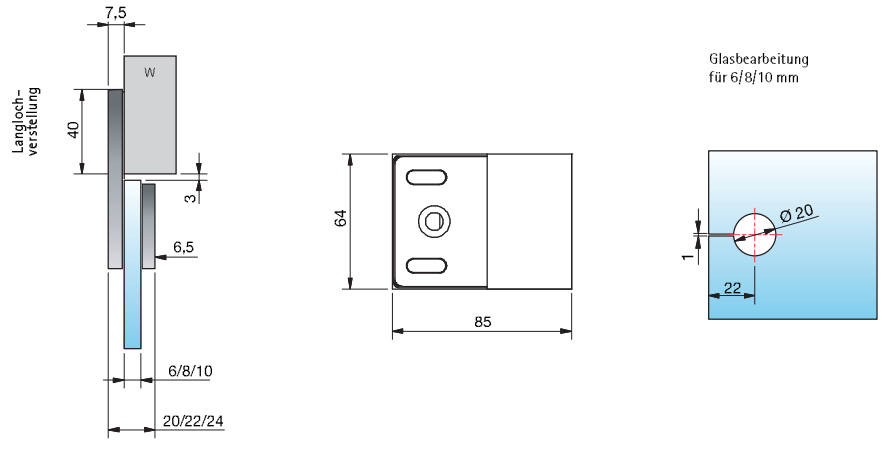

Winkelverbinder - FLAMEA+

FLAMEA+

Black EDITION **Gold** EDITION

Art.-Nr.	Oberfläche	Glasdicke	Artikelbezeichnung	Merkmale	VE/Stück
8194ZN5	glanzverchromt	6/8/10 mm	Winkelverbinder FLAMEA+	Wandbefestigung mit Langlochverstellung, verdeckte Verschraubung mit Abdeckkappe	1/2
8194ZN1	mattverchromt		Glas-Wand 90°		
8194ZNPVD22	Edelstahleffekt				
8194ZNPVD20	Gold-Optik				
8194ZNPVD35	schwarz matt				
8194ZNPVD36	schwarz glänzend				

MADE IN GERMANY

NEW

Art.-Nr.	Oberfläche	Glasdicke	Artikelbezeichnung	Merkmale	VE/Stück
8193ZN5	glanzverchromt	6/8/10 mm	Längsverbinder FLAMEA+	Wandbefestigung mit Langlochverstellung, verdeckte Verschraubung mit Abdeckkappe	1/2
8193ZN1	mattverchromt		Glas-Wand 180°		
8193ZNPVD22	Edelstahleffekt				

MADE IN GERMANY

ST = Seitenteil TF = Türflügel W = Wand