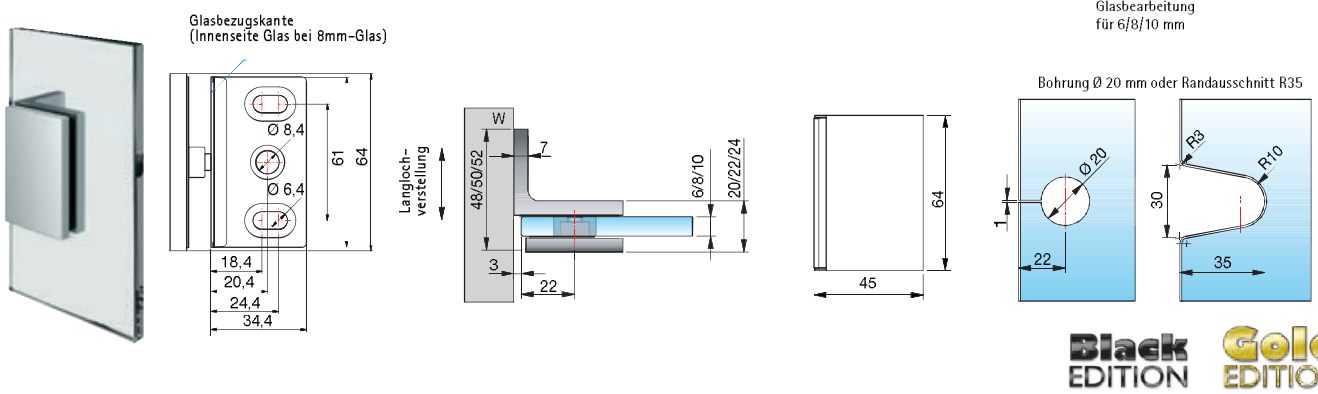

Winkelverbinder - FLAMEA+

FLAMEA+

Black EDITION **Gold** EDITION

Art.-Nr.	Oberfläche	Glasdicke	Artikelbezeichnung	Merkmale	VE/Stück
8194ZN5	glanzverchromt	6/8/10 mm	Winkelverbinder FLAMEA+	Wandbefestigung mit Langlochverstellung, verdeckte Verschraubung mit Abdeckkappe	1/2
8194ZN1	mattverchromt		Glas-Wand 90°		
8194ZNPVD22	Edelstahleffekt				
8194ZNPVD20	Gold-Optik				
8194ZNPVD35	schwarz matt				
8194ZNPVD36	schwarz glänzend				

MADE IN GERMANY

NEW

Art.-Nr.	Oberfläche	Glasdicke	Artikelbezeichnung	Merkmale	VE/Stück
8193ZN5	glanzverchromt	6/8/10 mm	Längsverbinder FLAMEA+	Wandbefestigung mit Langlochverstellung, verdeckte Verschraubung mit Abdeckkappe	1/2
8193ZN1	mattverchromt		Glas-Wand 180°		
8193ZNPVD22	Edelstahleffekt				

MADE IN GERMANY

ST = Seitenteil TF = Türflügel W = Wand