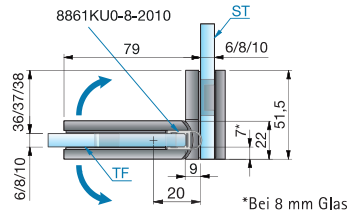

## Duschpendeltürband - FLAMEA+

FLAMEA+

Glasbearbeitung für 8 mm ohne Dichtprofil

Glasbearbeitung für 8 mm mit Dichtprofil 8861KU0-8-2010

**Black** **Gold**  
EDITION EDITION

| Art.-Nr.    | Oberfläche       | Glasdicke | Artikelbezeichnung         | Merkmale   | VE/Stück |
|-------------|------------------|-----------|----------------------------|--|----------|
| 8136ZN5     | glanzverchromt   | 6/8/10 mm | Duschpendeltürband FLAMEA+ | beidseitig 90° öffnend, mit verstellbarer Nulllagenstellung, verdeckte Verschraubung mit Abdeckkappe | 1/2      |
| 8136ZN1     | mattverchromt    |           | Glas-Glas 90°              |  |          |
| 8136ZNPVD22 | Edelstahleffekt  |           |                            |  |          |
| 8136ZNPVD20 | Gold-Optik       |           |                            |  |          |
| 8136ZNPVD35 | schwarz matt     |           |                            |  |          |
| 8136ZNPVD36 | schwarz glänzend |           |                            |  |          |

MADE  
IN  
GERMANY

ST = Seitenteil

TF = Türflügel

W = Wand