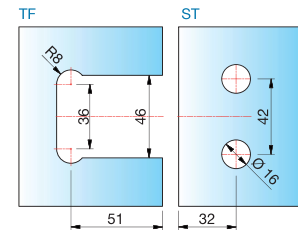

## Duschpendeltürband - FLAMEA+

FLAMEA+

Glasbearbeitung für 8 mm ohne Dichtprofil

Glasbearbeitung für 8 mm mit Dichtprofil 8861KU0-8-2010

**Black** **Gold**  
EDITION EDITION

| Art.-Nr.    | Oberfläche       | Glasdicke | Artikelbezeichnung         | Merkmale   | VE/Stück |
|-------------|------------------|-----------|----------------------------|--|----------|
| 8136ZN5     | glanzverchromt   | 6/8/10 mm | Duschpendeltürband FLAMEA+ | beidseitig 90° öffnend, mit verstellbarer Nulllagenstellung, verdeckte Verschraubung mit Abdeckkappe | 1/2      |
| 8136ZN1     | mattverchromt    |           | Glas-Glas 90°              |  |          |
| 8136ZNPVD22 | Edelstahleffekt  |           |                            |  |          |
| 8136ZNPVD20 | Gold-Optik       |           |                            |  |          |
| 8136ZNPVD35 | schwarz matt     |           |                            |  |          |
| 8136ZNPVD36 | schwarz glänzend |           |                            |  |          |

MADE  
IN  
GERMANY

ST = Seitenteil

TF = Türflügel

W = Wand