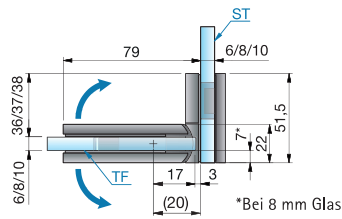

## Duschpendeltürband - FLAMEA+

FLAMEA+

Glasbearbeitung für 8 mm ohne Dichtprofil

Glasbearbeitung für 8 mm mit Dichtprofil 8861KU0-8-2010

**Black** **Gold**  
EDITION EDITION

| Art.-Nr.    | Oberfläche       | Glasdicke | Artikelbezeichnung         | Merkmale   | VE/Stück |
|-------------|------------------|-----------|----------------------------|--|----------|
| 8136ZN5     | glanzverchromt   | 6/8/10 mm | Duschpendeltürband FLAMEA+ | beidseitig 90° öffnend, mit verstellbarer Nulllagenstellung, verdeckte Verschraubung mit Abdeckkappe | 1/2      |
| 8136ZN1     | mattverchromt    |           | Glas-Glas 90°              |  |          |
| 8136ZNPVD22 | Edelstahleffekt  |           |                            |  |          |
| 8136ZNPVD20 | Gold-Optik       |           |                            |  |          |
| 8136ZNPVD35 | schwarz matt     |           |                            |  |          |
| 8136ZNPVD36 | schwarz glänzend |           |                            |  |          |

MADE  
IN  
GERMANY

ST = Seitenteil

TF = Türflügel

W = Wand