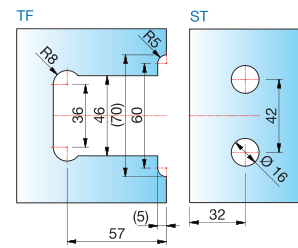

## Duschpendeltürband - FLAMEA+

FLAMEA+

Glasbearbeitung für 8 mm ohne Dichtprofil

Glasbearbeitung für 8 mm mit Dichtprofil 8861KU0-8-2010

**Black** **Gold**  
EDITION EDITION

| Art.-Nr.    | Oberfläche       | Glasdicke | Artikelbezeichnung         | Merkmale   | VE/Stück |
|-------------|------------------|-----------|----------------------------|--|----------|
| 8136ZN5     | glanzverchromt   | 6/8/10 mm | Duschpendeltürband FLAMEA+ | beidseitig 90° öffnend, mit verstellbarer Nulllagenstellung, verdeckte Verschraubung mit Abdeckkappe | 1/2      |
| 8136ZN1     | mattverchromt    |           | Glas-Glas 90°              |  |          |
| 8136ZNPVD22 | Edelstahleffekt  |           |                            |  |          |
| 8136ZNPVD20 | Gold-Optik       |           |                            |  |          |
| 8136ZNPVD35 | schwarz matt     |           |                            |  |          |
| 8136ZNPVD36 | schwarz glänzend |           |                            |  |          |

MADE  
IN  
GERMANY

ST = Seitenteil

TF = Türflügel

W = Wand