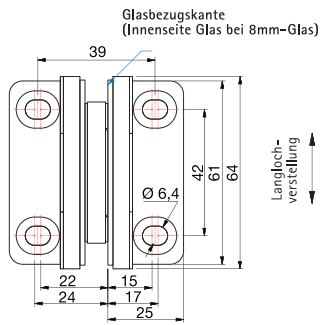

Duschpendeltürband - FLAMEA+

FLAMEA+

Black EDITION **Gold** EDITION

Art.-Nr.	Oberfläche	Glasdicke	Artikelbezeichnung	Merkmale	VE/Stück
8134ZN5	glanzverchromt	6/8/10 mm	Duschpendeltürband FLAMEA+	beidseitig 90° öffnend, mit verstellbarer Nulllagenstellung, Langlochverstellung, beidseitige Befestigungslasche verdeckte Verschraubung mit Abdeckkappe	1/2
8134ZN1	mattverchromt		Glas-Wand 90°		
8134ZNPVD22	Edelstahleffekt				
8134ZNPVD20	Gold-Optik				
8134ZNPVD35	schwarz matt				
8134ZNPVD36	schwarz glänzend				

MADE IN GERMANY

ST = Seitenteil

TF = Türflügel

W = Wand