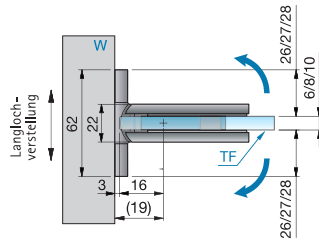

Duschpendeltürband - FLAMEA+

FLAMEA+

Black EDITION **Gold** EDITION

Art.-Nr.	Oberfläche	Glasdicke	Artikelbezeichnung	Merkmale	VE/Stück
8134ZN5	glanzverchromt	6/8/10 mm	Duschpendeltürband FLAMEA+	beidseitig 90° öffnend, mit verstellbarer Nulllagenstellung, Langlochverstellung, beidseitige Befestigungslasche verdeckte Verschraubung mit Abdeckkappe	1/2
8134ZN1	mattverchromt		Glas-Wand 90°		
8134ZNPVD22	Edelstahleffekt				
8134ZNPVD20	Gold-Optik				
8134ZNPVD35	schwarz matt				
8134ZNPVD36	schwarz glänzend				

MADE IN GERMANY

ST = Seitenteil

TF = Türflügel

W = Wand