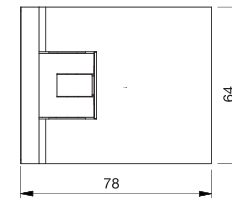

Duschpendeltürband - FLAMEA+

FLAMEA+

Black EDITION **Gold** EDITION

Art.-Nr.	Oberfläche	Glasdicke	Artikelbezeichnung	Merkmale	VE/Stück
8134ZN5	glanzverchromt	6/8/10 mm	Duschpendeltürband FLAMEA+	beidseitig 90° öffnend, mit verstellbarer Nulllagenstellung, Langlochverstellung, beidseitige Befestigungslasche verdeckte Verschraubung mit Abdeckkappe	1/2
8134ZN1	mattverchromt		Glas-Wand 90°		
8134ZNPVD22	Edelstahleffekt				
8134ZNPVD20	Gold-Optik				
8134ZNPVD35	schwarz matt				
8134ZNPVD36	schwarz glänzend				

MADE IN GERMANY

ST = Seitenteil

TF = Türflügel

W = Wand