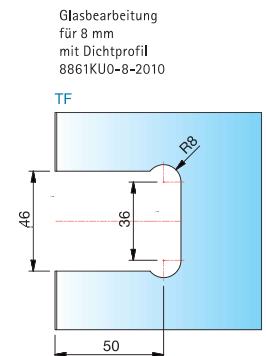

Duschpendeltürband - FLAMEA+

FLAMEA+

Black EDITION **Gold** EDITION

Art.-Nr.	Oberfläche	Glasdicke	Artikelbezeichnung	Merkmale	VE/Stück
8134ZN5	glanzverchromt	6/8/10 mm	Duschpendeltürband FLAMEA+	beidseitig 90° öffnend, mit verstellbarer Nulllagenstellung, Langlochverstellung, beidseitige Befestigungslasche verdeckte Verschraubung mit Abdeckkappe	1/2
8134ZN1	mattverchromt		Glas-Wand 90°		
8134ZNPVD22	Edelstahleffekt				
8134ZNPVD20	Gold-Optik				
8134ZNPVD35	schwarz matt				
8134ZNPVD36	schwarz glänzend				

MADE IN GERMANY

ST = Seitenteil

TF = Türflügel

W = Wand