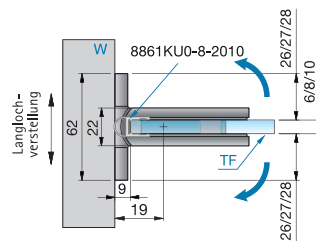

Duschpendeltürband - FLAMEA+

FLAMEA+

Black EDITION **Gold** EDITION

Art.-Nr.	Oberfläche	Glasdicke	Artikelbezeichnung	Merkmale	VE/Stück
8134ZN5	glanzverchromt	6/8/10 mm	Duschpendeltürband FLAMEA+	beidseitig 90° öffnend, mit verstellbarer Nulllagenstellung, Langlochverstellung, beidseitige Befestigungslasche verdeckte Verschraubung mit Abdeckkappe	1/2
8134ZN1	mattverchromt		Glas-Wand 90°		
8134ZNPVD22	Edelstahleffekt				
8134ZNPVD20	Gold-Optik				
8134ZNPVD35	schwarz matt				
8134ZNPVD36	schwarz glänzend				

MADE IN GERMANY

ST = Seitenteil

TF = Türflügel

W = Wand