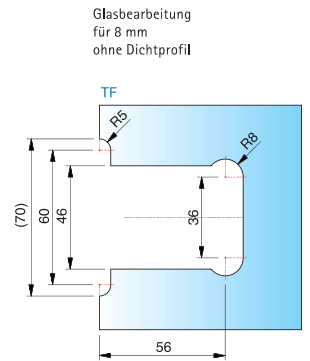

Duschpendeltürband - FLAMEA+

FLAMEA+

Black EDITION **Gold** EDITION

Art.-Nr.	Oberfläche	Glasdicke	Artikelbezeichnung	Merkmale	VE/Stück
8134ZN5	glanzverchromt	6/8/10 mm	Duschpendeltürband FLAMEA+	beidseitig 90° öffnend, mit verstellbarer Nulllagenstellung, Langlochverstellung, beidseitige Befestigungslasche verdeckte Verschraubung mit Abdeckkappe	1/2
8134ZN1	mattverchromt		Glas-Wand 90°		
8134ZNPVD22	Edelstahleffekt				
8134ZNPVD20	Gold-Optik				
8134ZNPVD35	schwarz matt				
8134ZNPVD36	schwarz glänzend				

MADE IN GERMANY

ST = Seitenteil

TF = Türflügel

W = Wand