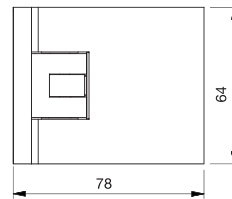

Duschpendeltürband - FLAMEA+

FLAMEA+

Black EDITION **Gold** EDITION

Art.-Nr.	Oberfläche	Glasdicke	Artikelbezeichnung	Merkmale	VE/Stück
8134ZN5	glanzverchromt	6/8/10 mm	Duschpendeltürband FLAMEA+	beidseitig 90° öffnend, mit verstellbarer Nulllagenstellung, Langlochverstellung, beidseitige Befestigungslasche verdeckte Verschraubung mit Abdeckkappe	1/2
8134ZN1	mattverchromt		Glas-Wand 90°		
8134ZNPVD22	Edelstahleffekt				
8134ZNPVD20	Gold-Optik				
8134ZNPVD35	schwarz matt				
8134ZNPVD36	schwarz glänzend				

MADE IN GERMANY

ST = Seitenteil

TF = Türflügel

W = Wand