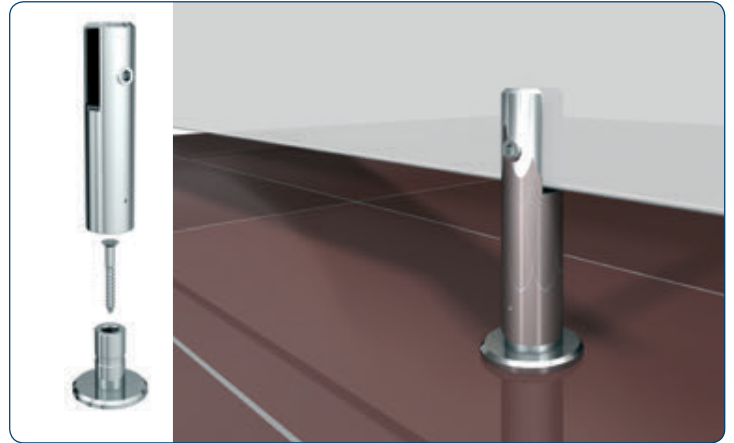

Art.-Nr.	Oberfläche	Plattendicke	Artikelbezeichnung	VE/Stück
31322VA	Edelstahl	8-12,76	Boden-Halter für vertikale	1/1
31322VA1	Edelstahl poliert		Glasbefestigung	

■ DESIGNED
■ IN
■ GERMANY

Achtung: Je nach Belastung, Türgröße und Anforderung an die Steifigkeit, werden zusätzliche Aussteifungsartikel benötigt. Je nach Größe der Seitenteile ist die Anzahl der Bodenhalter anzupassen. Türen sind in ihrem Öffnungsweg zu begrenzen. Dazu ist ein Überdrückungs- und Anschlagsschutz zu verwenden. Wir beraten Sie hierzu gerne.