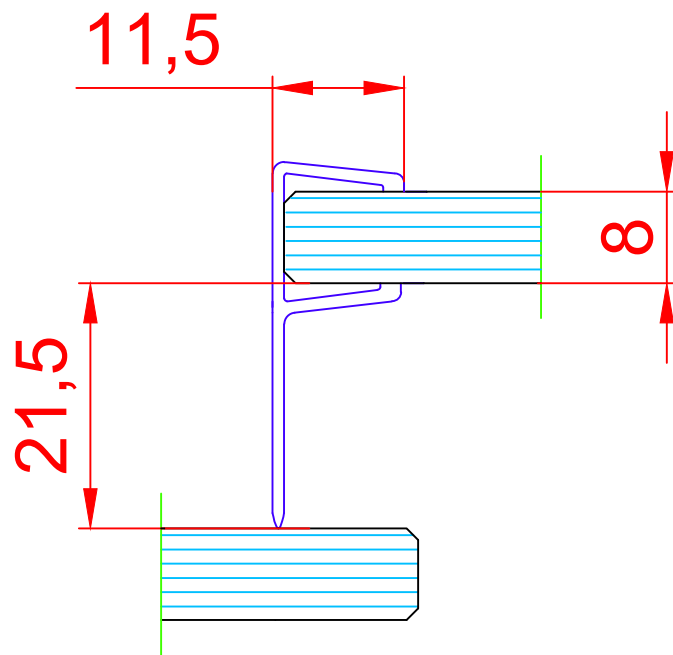

Uwagi!

- 1) Uszczelka dla szkła ESG 8mm
- 2) Materiał - silikon
- 3) Długość magazynowa - 2500 mm

www.interfit.pl

INTERFIT Sp. z o.o.
ul. Biskupia 46
04-216 Warszawa

Seria:	Uszczelki prysznicowe	
Dystrybutor:	Interfit Sp. z o.o.	Wymiary [mm]
	Uszczelka	nr. ID IF.T9