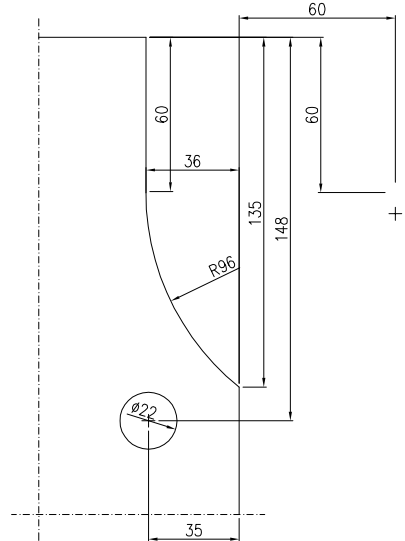

I

II

III

		www.interfit.pl		INTERFIT Sp. z o.o. ul. Biskupia 46 04-216 Warszawa
		Patch Fittings		
Seria:	Interfit Sp. z o.o.			Wymiary [mm]
Dystrybutor:	Łącznik nasświetli z osią obrotu z mocowaniem żebra PT 41			nr. ID IF.565