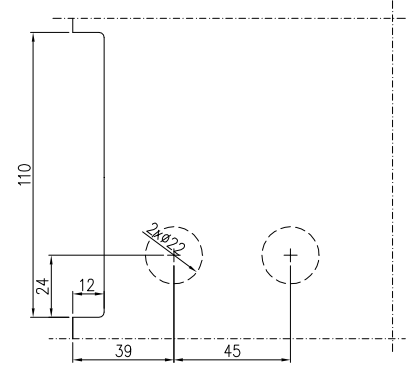

I

II

III

		www.interfit.pl		INTERFIT Sp. z o.o. ul. Biskupia 46 04-216 Warszawa
		Patch Fittings		
Seria:	Interfit Sp. z o.o.			Wymiary [mm]
Dystrybutor:	Łącznik nasświetli z osią obrotu z mocowaniem żebra PT 41			nr. ID IF.565