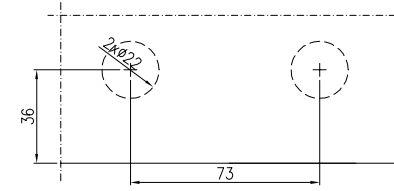

I

II

III

		www.interfit.pl		INTERFIT Sp. z o.o. ul. Biskupia 46 04-216 Warszawa
		Patch Fittings		
Seria:	Interfit Sp. z o.o.			Wymiary [mm]
Dystrybutor:	Łącznik nasświetli z osią obrotu z mocowaniem żebra PT 41			nr. ID IF.565