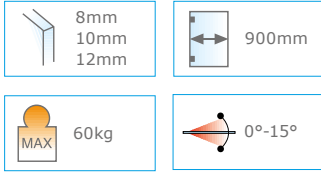

8700

- Cerniera a scatto apertura a 0° +90° -90°.
- Bisagra con retención: abre a 0° +90° -90°.
- Clicking hinge 0° +90° -90°.
- Glastürpendelband 0° +90° -90°.

8701

- Cerniera a scatto apertura a 0° +90° -90° con aletta spostata.
- Bisagra con retención y con aleta desplazada: abre a 0° +90° -90°.
- Clicking hinge 0° +90° -90° with offset fixing wing.
- Glastürpendelband 0° +90° -90° mit einseitiger Montageplatte.