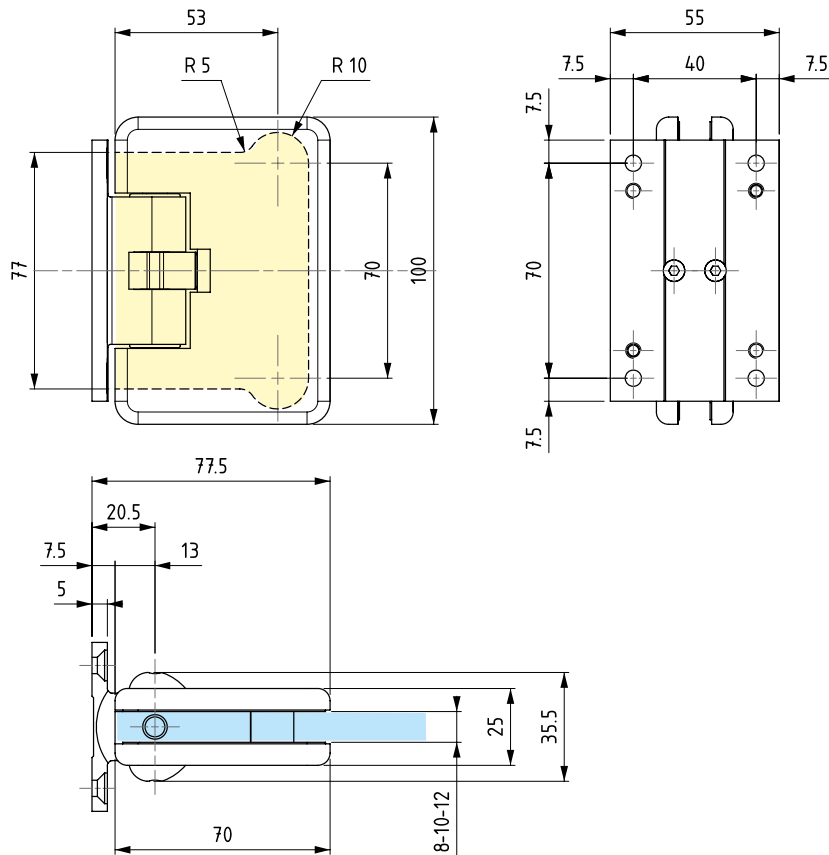

8700

- Cerniera a scatto apertura a 0° +90° -90°.
- Bisagra con retención: abre a 0° +90° -90°.
- Clicking hinge 0° +90° -90°.
- Glastürpendelband 0° +90° -90°.

8701

- Cerniera a scatto apertura a 0° +90° -90° con aletta spostata.
- Bisagra con retención y con aleta desplazada: abre a 0° +90° -90°.
- Clicking hinge 0° +90° -90° with offset fixing wing.
- Glastürpendelband 0° +90° -90° mit einseitiger Montageplatte.