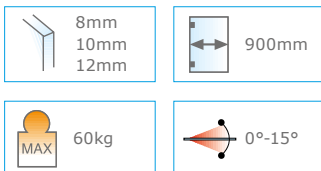

8700

- Cerniera a scatto apertura a 0° +90° -90°.
- Bisagra con retención: abre a 0° +90° -90°.
- Clicking hinge 0° +90° -90°.
- Glastürpendelband 0° +90° -90°.

8701

- Cerniera a scatto apertura a 0° +90° -90° con aletta spostata.
- Bisagra con retención y con aleta desplazada: abre a 0° +90° -90°.
- Clicking hinge 0° +90° -90° with offset fixing wing.
- Glastürpendelband 0° +90° -90° mit einseitiger Montageplatte.