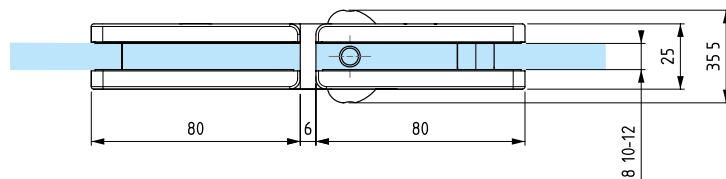

**8631**

- Cerniera automatica apertura a 0° +90° -90° con aletta spostata. Testata 500.000 cicli.
- Bisagra automática: abre a 0° +90° -90° con aleta desplazada. Probada en 500.000 aberturas.
- Automatic hinge closing at 0° +90° -90° with offset fixing wing. Tested for 500.000 cycles.
- Automatikscharnier 0° +90° -90° zur einseitigen Wandmontage. Für 500.000 Zyklen getestet.

Non adatta per porte con battuta.  
No adecuada por puertas con tope.  
Not suitable for doors with stop.  
Nicht für Anschlagtüren geeignet.

**8635**

- Cerniera automatica vetro-vetro 180° apertura a 0° +90° -90°. Testata 500.000 cicli.
- Bisagra automática vidrio-vidrio 180°: abre a 0° +90° -90°. Probada en 500.000 aberturas.
- Automatic hinge glass to glass 180° closing at 0° +90° -90°. Tested for 500.000 cycles.
- Automatikscharnier Glas-Glas 0° +90° -90°. Für 500.000 Zyklen getestet.

● allineamento/alignment  
● bloccaggio/block

Non adatta per porte con battuta.  
No adecuada por puertas con tope.  
Not suitable for doors with stop.  
Nicht für Anschlagtüren geeignet.