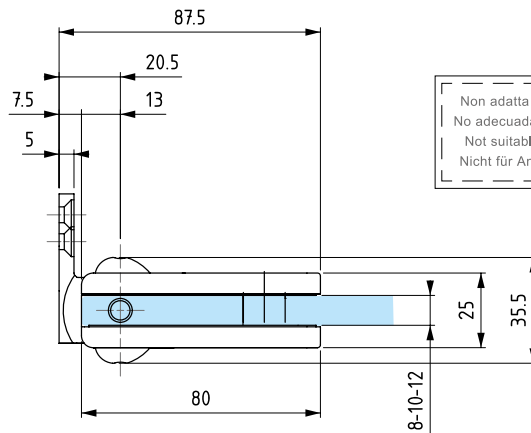

**8631**

- Cerniera automatica apertura a 0° +90° -90° con aletta spostata. Testata 500.000 cicli.
- Bisagra automática: abre a 0° +90° -90° con aleta desplazada. Probada en 500.000 aberturas.
- Automatic hinge closing at 0° +90° -90° with offset fixing wing. Tested for 500.000 cycles.
- Automatikscharnier 0° +90° -90° zur einseitigen Wandmontage. Für 500.000 Zyklen getestet.

Non adatta per porte con battuta.  
No adecuada por puertas con tope.  
Not suitable for doors with stop.  
Nicht für Anschlagtüren geeignet.

**8635**

- Cerniera automatica vetro-vetro 180° apertura a 0° +90° -90°. Testata 500.000 cicli.
- Bisagra automática vidrio-vidrio 180°: abre a 0° +90° -90°. Probada en 500.000 aberturas.
- Automatic hinge glass to glass 180° closing at 0° +90° -90°. Tested for 500.000 cycles.
- Automatikscharnier Glas-Glas 0° +90° -90°. Für 500.000 Zyklen getestet.