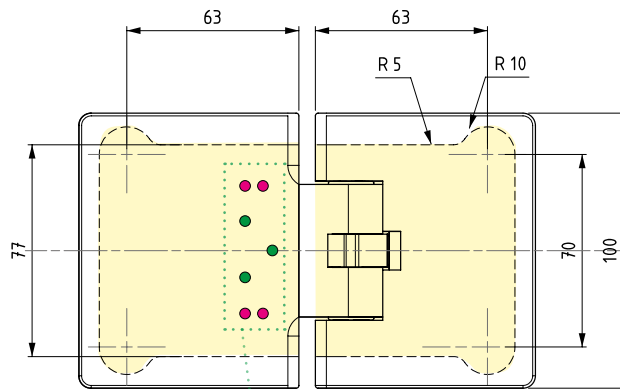

**8631**

- Cerniera automatica apertura a 0° +90° -90° con aletta spostata. Testata 500.000 cicli.
- Bisagra automática: abre a 0° +90° -90° con aleta desplazada. Probada en 500.000 aberturas.
- Automatic hinge closing at 0° +90° -90° with offset fixing wing. Tested for 500.000 cycles.
- Automatikscharnier 0° +90° -90° zur einseitigen Wandmontage. Für 500.000 Zyklen getestet.

Non adatta per porte con battuta.  
No adecuada por puertas con tope.  
Not suitable for doors with stop.  
Nicht für Anschlagtüren geeignet.

**8635**

- Cerniera automatica vetro-vetro 180° apertura a 0° +90° -90°. Testata 500.000 cicli.
- Bisagra automática vidrio-vidrio 180°: abre a 0° +90° -90°. Probada en 500.000 aberturas.
- Automatic hinge glass to glass 180° closing at 0° +90° -90°. Tested for 500.000 cycles.
- Automatikscharnier Glas-Glas 0° +90° -90°. Für 500.000 Zyklen getestet.