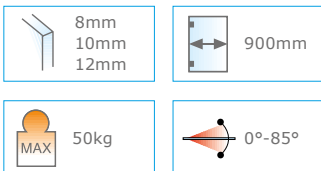

**8631**

- Cerniera automatica apertura a 0° +90° -90° con aletta spostata. Testata 500.000 cicli.
- Bisagra automática: abre a 0° +90° -90° con aleta desplazada. Probada en 500.000 aberturas.
- Automatic hinge closing at 0° +90° -90° with offset fixing wing. Tested for 500.000 cycles.
- Automatikscharnier 0° +90° -90° zur einseitigen Wandmontage. Für 500.000 Zyklen getestet.

Non adatta per porte con battuta.  
No adecuada por puertas con tope.  
Not suitable for doors with stop.  
Nicht für Anschlagtüren geeignet.

**8635**

- Cerniera automatica vetro-vetro 180° apertura a 0° +90° -90°. Testata 500.000 cicli.
- Bisagra automática vidrio-vidrio 180°: abre a 0° +90° -90°. Probada en 500.000 aberturas.
- Automatic hinge glass to glass 180° closing at 0° +90° -90°. Tested for 500.000 cycles.
- Automatikscharnier Glas-Glas 0° +90° -90°. Für 500.000 Zyklen getestet.