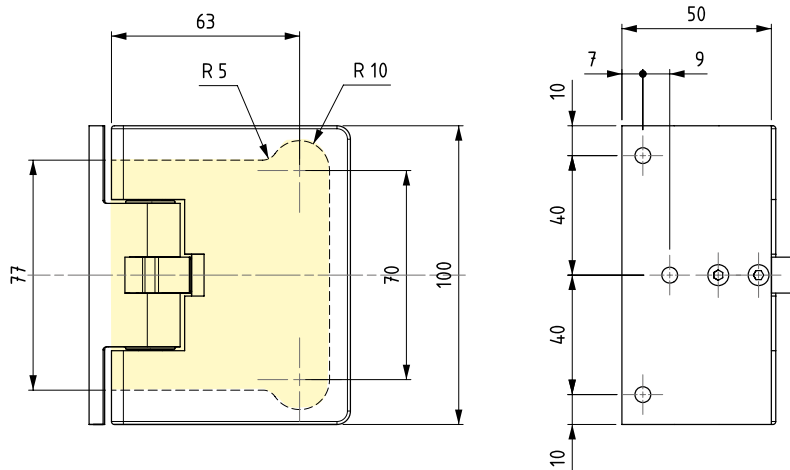

**8631**

- Cerniera automatica apertura a 0° +90° -90° con aletta spostata. Testata 500.000 cicli.
- Bisagra automática: abre a 0° +90° -90° con aleta desplazada. Probada en 500.000 aberturas.
- Automatic hinge closing at 0° +90° -90° with offset fixing wing. Tested for 500.000 cycles.
- Automatikscharnier 0° +90° -90° zur einseitigen Wandmontage. Für 500.000 Zyklen getestet.

Non adatta per porte con battuta.  
No adecuada por puertas con tope.  
Not suitable for doors with stop.  
Nicht für Anschlagtüren geeignet.

**8635**

- Cerniera automatica vetro-vetro 180° apertura a 0° +90° -90°. Testata 500.000 cicli.
- Bisagra automática vidrio-vidrio 180°: abre a 0° +90° -90°. Probada en 500.000 aberturas.
- Automatic hinge glass to glass 180° closing at 0° +90° -90°. Tested for 500.000 cycles.
- Automatikscharnier Glas-Glas 0° +90° -90°. Für 500.000 Zyklen getestet.