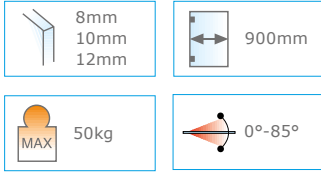

**8631**

- Cerniera automatica apertura a 0° +90° -90° con aletta spostata. Testata 500.000 cicli.
- Bisagra automática: abre a 0° +90° -90° con aleta desplazada. Probada en 500.000 aberturas.
- Automatic hinge closing at 0° +90° -90° with offset fixing wing. Tested for 500.000 cycles.
- Automatikscharnier 0° +90° -90° zur einseitigen Wandmontage. Für 500.000 Zyklen getestet.

Non adatta per porte con battuta.  
No adecuada por puertas con tope.  
Not suitable for doors with stop.  
Nicht für Anschlagtüren geeignet.

**8635**

- Cerniera automatica vetro-vetro 180° apertura a 0° +90° -90°. Testata 500.000 cicli.
- Bisagra automática vidrio-vidrio 180°: abre a 0° +90° -90°. Probada en 500.000 aberturas.
- Automatic hinge glass to glass 180° closing at 0° +90° -90°. Tested for 500.000 cycles.
- Automatikscharnier Glas-Glas 0° +90° -90°. Für 500.000 Zyklen getestet.