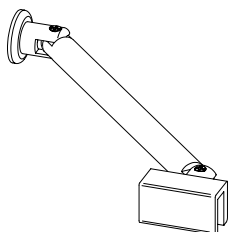

## 5F08

- Barra fermavetro 45° muro-velro fisso.
- Barra refuerzo pared-vidrio fijo 45°.
- Wall to glass bar 45° for fixed panels.
- Sicherungsstrobe Glas-Wand 45°, für eine feste Glasplatte.

## 5F10

- Barra fermavetro 45° muro-velro fisso lungo.
- Barra refuerzo larga pared-vidrio fijo 45°.
- Wall to glass bar 45° for long fixed panels.
- Sicherungsstrobe Glas-Wand 45°, für eine lange, feste Glasplatte.