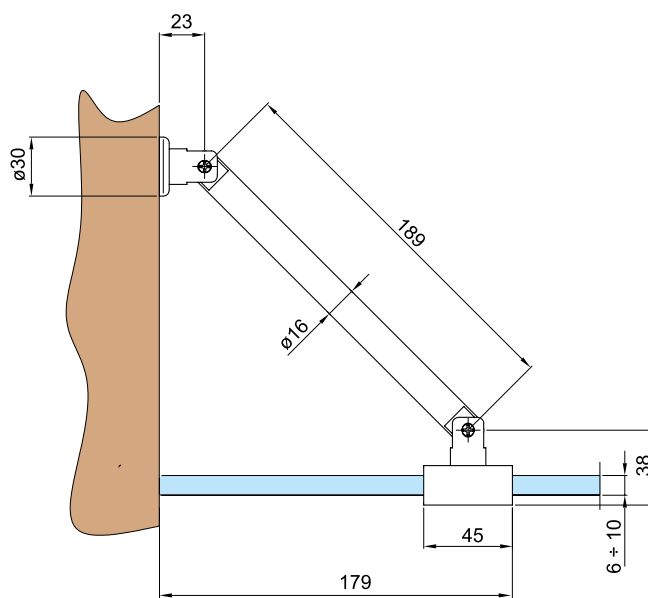

## 5F08

- Barra fermavetro 45° muro-velro fisso.
- Barra refuerzo pared-vidrio fijo 45°.
- Wall to glass bar 45° for fixed panels.
- Sicherungsstrobe Glas-Wand 45°, für eine feste Glasplatte.

## 5F10

- Barra fermavetro 45° muro-velro fisso lungo.
- Barra refuerzo larga pared-vidrio fijo 45°.
- Wall to glass bar 45° for long fixed panels.
- Sicherungsstrobe Glas-Wand 45°, für eine lange, feste Glasplatte.