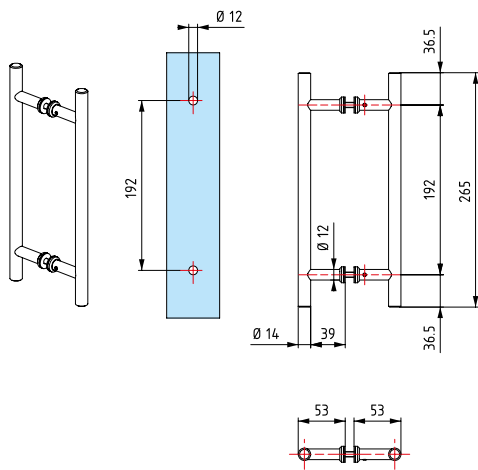

5A00

- Coppia pomoli Ala system.
- Juego de pomos Ala system.
- Ala system knobs.
- Paar Kugelgriff Ala System.

5C00

- Maniglia interasse 170mm. Inox.
- Tirador. Distancia entre ejes 170mm. Inoxidable.
- Handle centre distance 170mm. Stainless steel.
- Türdrücker. Achsenabstand 170mm. Edelstahl.

5H01

- Coppia maniglioni dritti. Interasse 192mm. Acciaio inox.
- Juego de tiradores. Distancia entre ejes 192mm. Acero.
- Pair of handles. Centre distance 192mm. Stainless steel.
- Paar gerade Stangegriffe. Achsenabstand 192mm. Edelstahl.

5H03

- Coppia maniglioni dritti. Interasse 250mm. Acciaio inox.
- Juego de tiradores. Distancia entre ejes 250mm. Acero.
- Pair of handles. Centre distance 250mm. Stainless steel.
- Paar gerade Stangegriffe. Achsenabstand 250mm. Edelstahl.