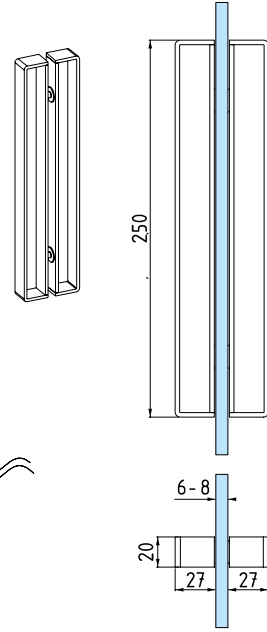

5A00

- Coppia pomoli Ala system.
- Juego de pomos Ala system.
- Ala system knobs.
- Paar Kugelgriff Ala System.

5C00

- Maniglia interasse 170mm. Inox.
- Tirador. Distancia entre ejes 170mm. Inoxidable.
- Handle centre distance 170mm. Stainless steel.
- Türdrücker. Achsenabstand 170mm. Edelstahl.

5H01

- Coppia maniglioni dritti. Interasse 192mm. Acciaio inox.
- Juego de tiradores. Distancia entre ejes 192mm. Acero.
- Pair of handles. Centre distance 192mm. Stainless steel.
- Paar gerade Stangegriffe. Achsenabstand 192mm. Edelstahl.

5H03

- Coppia maniglioni dritti. Interasse 250mm. Acciaio inox.
- Juego de tiradores. Distancia entre ejes 250mm. Acero.
- Pair of handles. Centre distance 250mm. Stainless steel.
- Paar gerade Stangegriffe. Achsenabstand 250mm. Edelstahl.