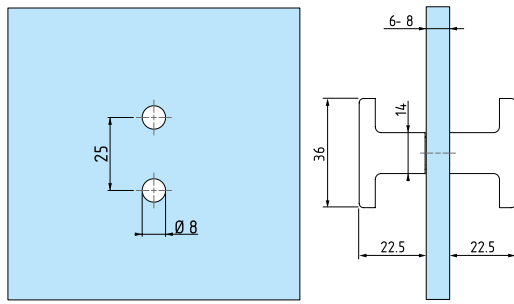

5A00

- Coppia pomoli Ala system.
- Juego de pomos Ala system.
- Ala system knobs.
- Paar Kugelgriff Ala System.

5C00

- Maniglia interasse 170mm. Inox.
- Tirador. Distancia entre ejes 170mm. Inoxidable.
- Handle centre distance 170mm. Stainless steel.
- Türdrücker. Achsenabstand 170mm. Edelstahl.

5H01

- Coppia maniglioni dritti. Interasse 192mm. Acciaio inox.
- Juego de tiradores. Distancia entre ejes 192mm. Acero.
- Pair of handles. Centre distance 192mm. Stainless steel.
- Paar gerade Stangegriffe. Achsenabstand 192mm. Edelstahl.

5H03

- Coppia maniglioni dritti. Interasse 250mm. Acciaio inox.
- Juego de tiradores. Distancia entre ejes 250mm. Acero.
- Pair of handles. Centre distance 250mm. Stainless steel.
- Paar gerade Stangegriffe. Achsenabstand 250mm. Edelstahl.