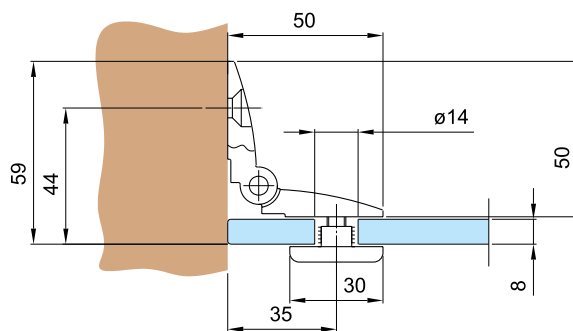

## Hip-ZAC SYSTEM

- Angolare muro-velro regolabile.
- Angular regulable pared-vidrio.
- Angular fitting wall to glass.
- Einstellbares Winkelverbinder Wand-Glas.

## Hip-ZAC SYSTEM

- Angolare vetro-vetro regolabile.
- Angular vidrio-vidrio regulable.
- Adjustable angular fitting glass to glass.
- Einstellbares Winkelverbinder Glas-Glas.