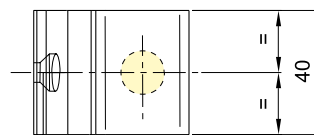

## Hip-ZAC SYSTEM

- Angolare muro-velro regolabile.
- Angular regulable pared-vidrio.
- Angular fitting wall to glass.
- Einstellbares Winkelverbinder Wand-Glas.

## Hip-ZAC SYSTEM

- Angolare vetro-vetro regolabile.
- Angular vidrio-vidrio regulable.
- Adjustable angular fitting glass to glass.
- Einstellbares Winkelverbinder Glas-Glas.