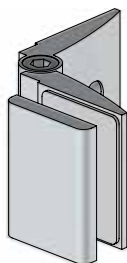

## Hip-ZAC SYSTEM

- Angolare muro-velro regolabile.
- Angular regulable pared-vidrio.
- Angular fitting wall to glass.
- Einstellbares Winkelverbinder Wand-Glas.

## Hip-ZAC SYSTEM

- Angolare vetro-vetro regolabile.
- Angular vidrio-vidrio regulable.
- Adjustable angular fitting glass to glass.
- Einstellbares Winkelverbinder Glas-Glas.