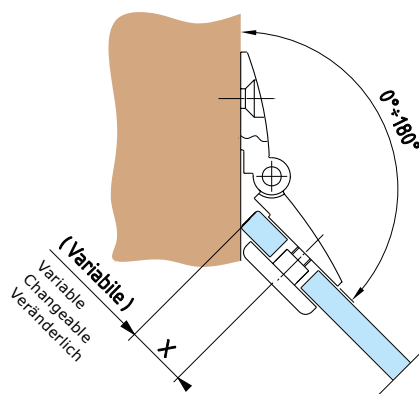

## Hip-ZAC SYSTEM

- Angolare muro-velro regolabile.
- Angular regulable pared-vidrio.
- Angular fitting wall to glass.
- Einstellbares Winkelverbinder Wand-Glas.

## Hip-ZAC SYSTEM

- Angolare vetro-vetro regolabile.
- Angular vidrio-vidrio regulable.
- Adjustable angular fitting glass to glass.
- Einstellbares Winkelverbinder Glas-Glas.