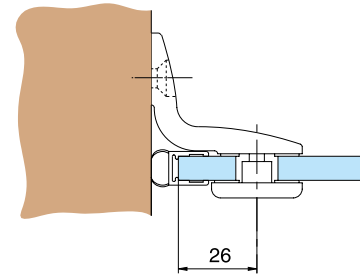

4414

- Angolare piccolo muro-vetro.
- Angular pequeño pared-vidrio.
- Small angular fitting wall to glass.
- Kleiner Winkelverbinder Wand-Glas.

4415

- Angolare piccolo vetro-vetro 90°.
- Angular pequeño vidrio-vidrio 90°.
- Small angular fitting glass to glass 90°.
- Kleiner Winkelverbinder Glas-Glas 90°.