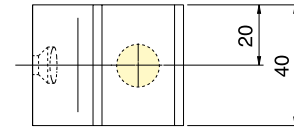

4414

- Angolare piccolo muro-vetro.
- Angular pequeño pared-vidrio.
- Small angular fitting wall to glass.
- Kleiner Winkelverbinder Wand-Glas.

4415

- Angolare piccolo vetro-vetro 90°.
- Angular pequeño vidrio-vidrio 90°.
- Small angular fitting glass to glass 90°.
- Kleiner Winkelverbinder Glas-Glas 90°.