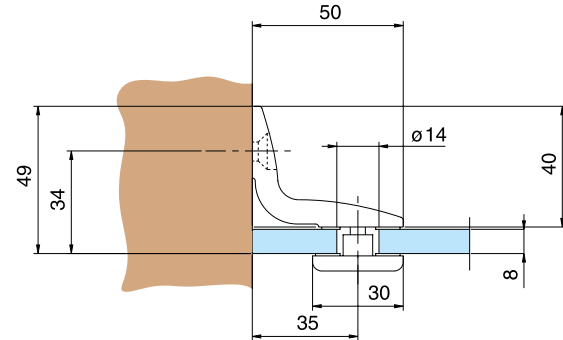

4414

- Angolare piccolo muro-vetro.
- Angular pequeño pared-vidrio.
- Small angular fitting wall to glass.
- Kleiner Winkelverbinder Wand-Glas.

4415

- Angolare piccolo vetro-vetro 90°.
- Angular pequeño vidrio-vidrio 90°.
- Small angular fitting glass to glass 90°.
- Kleiner Winkelverbinder Glas-Glas 90°.