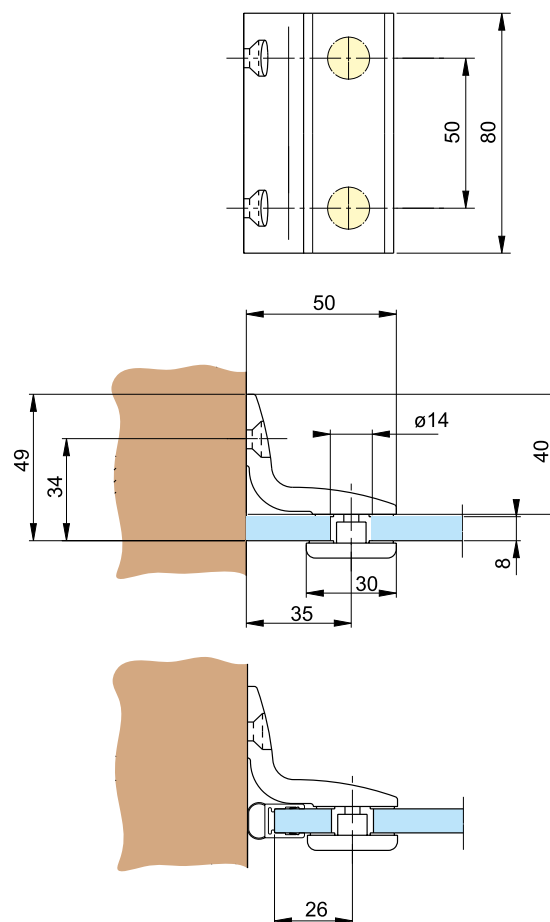

4410

- Angolare muro-vetro.
- Angular pared-vidrio.
- Angular fitting wall to glass.
- Winkelverbinder Wand-Glas.

4411

- Angolare vetro-vetro 90°.
- Angular vidrio-vidrio 90°.
- Angular fitting glass to glass 90°.
- Winkelverbinder Glas-Glas 90°.