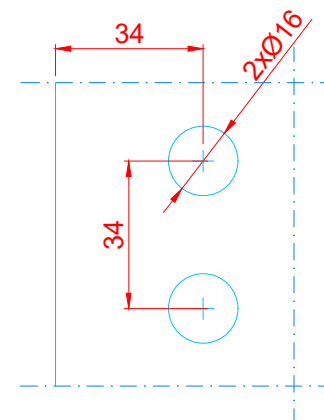

[www.interfit.pl](http://www.interfit.pl)

INTERFIT Sp. z o.o.  
 ul. Biskupia 46  
 04-216 Warszawa

|            |                                     |                         |
|------------|-------------------------------------|-------------------------|
| Seria:     | Okucia prysznicowe Basic - łączniki |                         |
| Producent: | Interfit Sp. z o.o.                 | WYMIARY: [mm]           |
|            | Łącznik ściana-szkło 90°            | nr. ID<br>IF.981BK-WG90 |