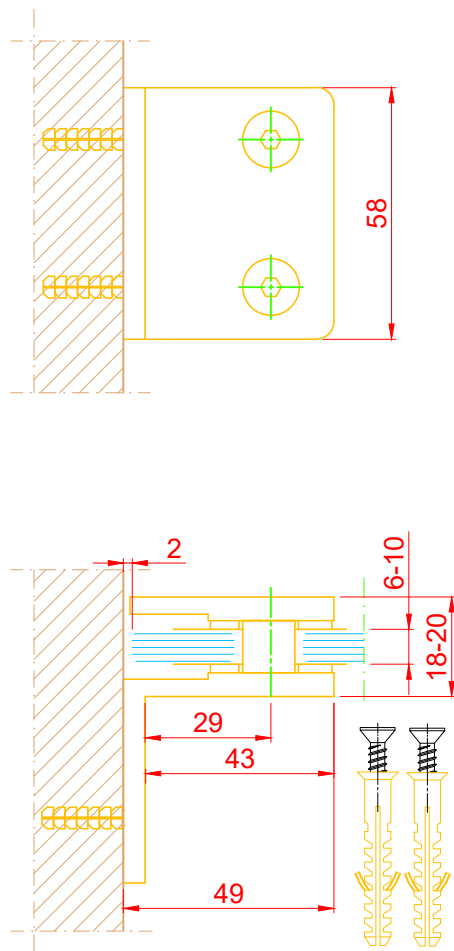

[www.interfit.pl](http://www.interfit.pl)

INTERFIT Sp. z o.o.  
 ul. Biskupia 46  
 04-216 Warszawa

|            |                                     |                         |
|------------|-------------------------------------|-------------------------|
| Seria:     | Okucia prysznicowe Basic - łączniki |                         |
| Producent: | Interfit Sp. z o.o.                 | WYMIARY: [mm]           |
|            | Łącznik ściana-szkło 90°            | nr. ID<br>IF.981BK-WG90 |