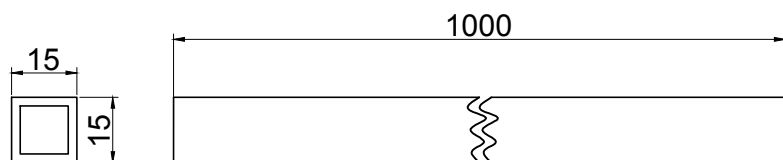

Końcówka regulowana rura-szkło

Końcówka regulowana ściana rura

Kwadratowa rura 15x15

www.interfit.pl

INTERFIT Sp. z o.o.
ul. Biskupia 46
04-216 Warszawa

Seria:	Okucia prysznicowe Basic - stabilizatory	
Producent:	Interfit Sp. z o.o.	WYMIARY: [mm]
Stabilizator kwadratowy 15x15		nr. ID IF.721-105C