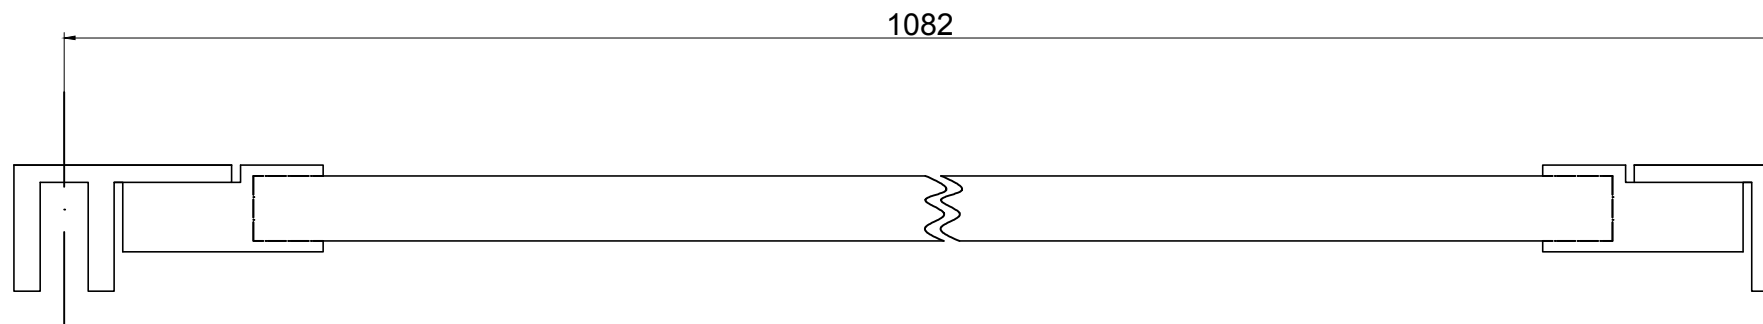

Końcówka regulowana rura-szkło

Końcówka regulowana ściana rura

Kwadratowa rura 15x15

www.interfit.pl

INTERFIT Sp. z o.o.
ul. Biskupia 46
04-216 Warszawa

Seria:	Okucia prysznicowe Basic - stabilizatory	
Producent:	Interfit Sp. z o.o.	WYMIARY: [mm]
Stabilizator kwadratowy 15x15		nr. ID IF.721-105C