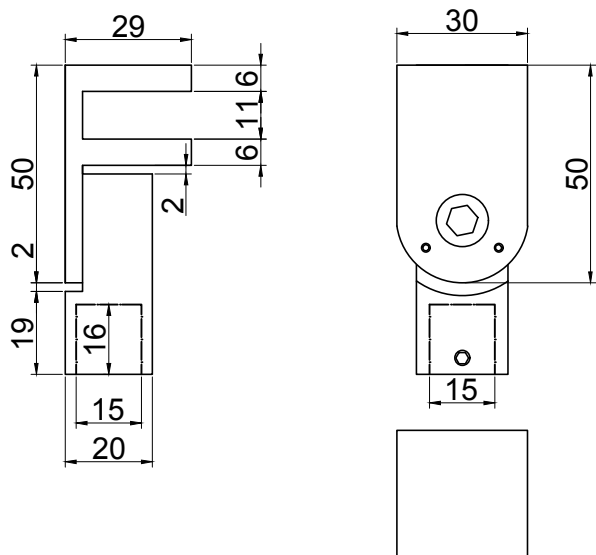

Końcówka regulowana rura-szkło

Końcówka regulowana ściana rura

Kwadratowa rura 15x15

www.interfit.pl

INTERFIT Sp. z o.o.
ul. Biskupia 46
04-216 Warszawa

Seria:	Okucia prysznicowe Basic - stabilizatory	
Producent:	Interfit Sp. z o.o.	WYMIARY: [mm]
Stabilizator kwadratowy 15x15		nr. ID IF.721-105C