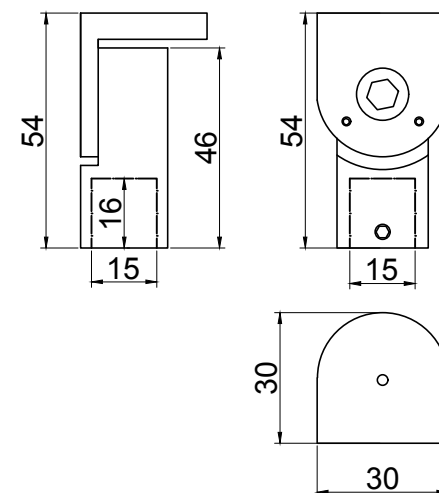

Końcówka regulowana rura-szkło

Końcówka regulowana ściana rura

Kwadratowa rura 15x15

www.interfit.pl

INTERFIT Sp. z o.o.
ul. Biskupia 46
04-216 Warszawa

Seria:	Okucia prysznicowe Basic - stabilizatory	
Producent:	Interfit Sp. z o.o.	WYMIARY: [mm]
Stabilizator kwadratowy 15x15		nr. ID IF.721-105C