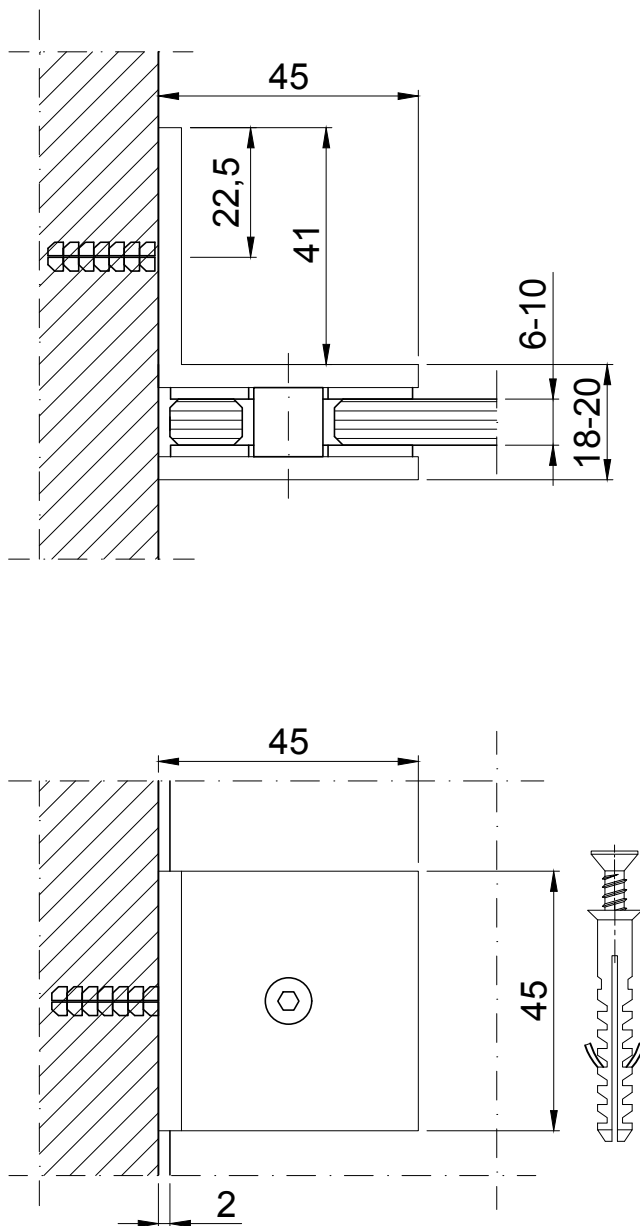

[www.interfit.pl](http://www.interfit.pl)

INTERFIT Sp. z o.o.  
ul. Biskupia 46  
04-216 Warszawa

Seria:	Okucia przysznicowe Basic - łączniki	
Producent:	Interfit Sp. z o.o.	WYMIARY: [mm]
Łącznik szkło-mur 90°, z płytką		nr. ID IF.707