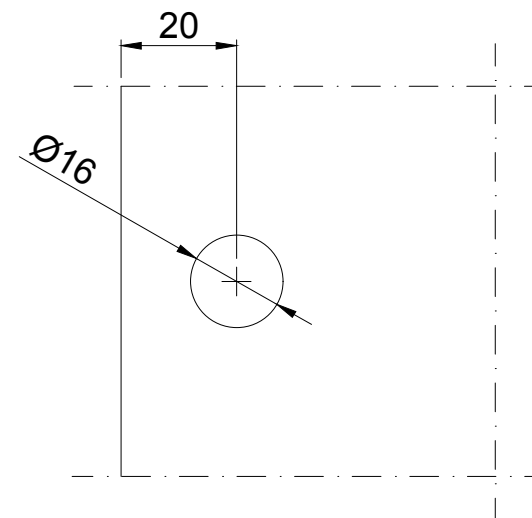

[www.interfit.pl](http://www.interfit.pl)

INTERFIT Sp. z o.o.  
ul. Biskupia 46  
04-216 Warszawa

Seria:	Okucia przysznicowe Basic - łączniki	
Producent:	Interfit Sp. z o.o.	WYMIARY: [mm]
Łącznik szkło-mur 90°, z płytką		nr. ID IF.707