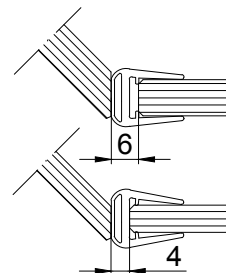

www.interfit.pl

INTERFIT Sp. z o.o.  
 ul. Biskupia 46  
 04-216 Warszawa

Seria:	Okucia przysznicowe Basic - zawiasy	
Producent:	Interfit Sp. z o.o.	WYMIARY: [mm]
Zawias wahadłowy szkło - szkło, 135°		nr. ID IF.702