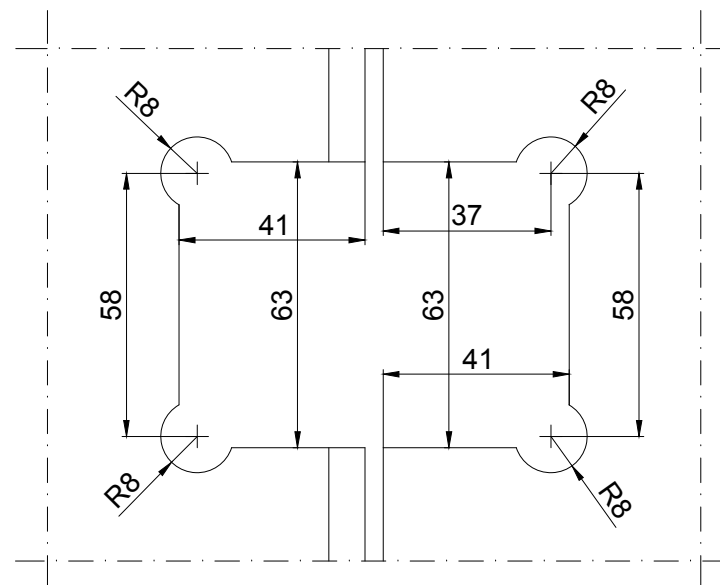

www.interfit.pl

INTERFIT Sp. z o.o.  
 ul. Biskupia 46  
 04-216 Warszawa

Seria:	Okucia przysznicowe Basic - zawiasy	
Producent:	Interfit Sp. z o.o.	WYMIARY: [mm]
Zawias wahadłowy szkło - szkło, 135°		nr. ID IF.702