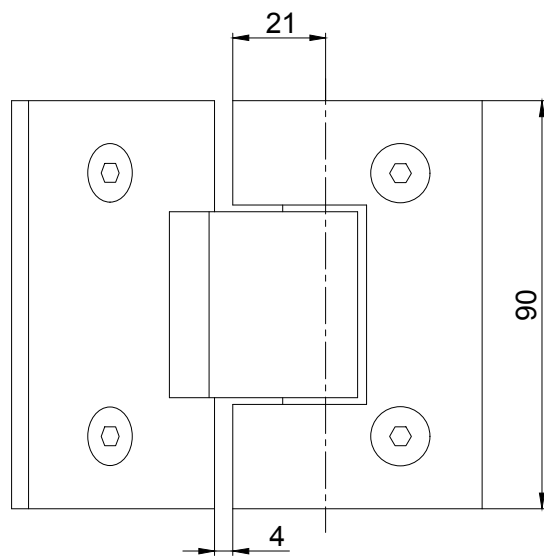

www.interfit.pl

INTERFIT Sp. z o.o.  
 ul. Biskupia 46  
 04-216 Warszawa

Seria:	Okucia przysznicowe Basic - zawiasy	
Producent:	Interfit Sp. z o.o.	WYMIARY: [mm]
Zawias wahadłowy szkło - szkło, 135°		nr. ID IF.702