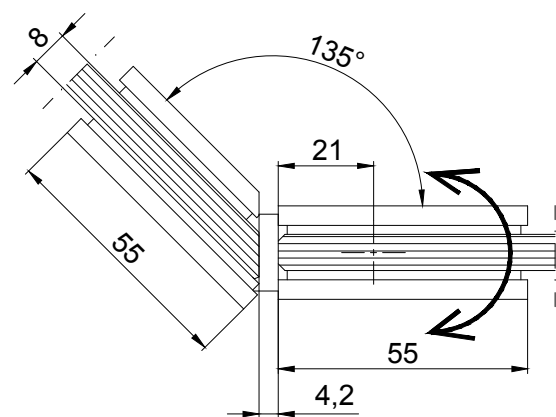

www.interfit.pl

INTERFIT Sp. z o.o.  
 ul. Biskupia 46  
 04-216 Warszawa

Seria:	Okucia przysznicowe Basic - zawiasy	
Producent:	Interfit Sp. z o.o.	WYMIARY: [mm]
Zawias wahadłowy szkło - szkło, 135°		nr. ID IF.702