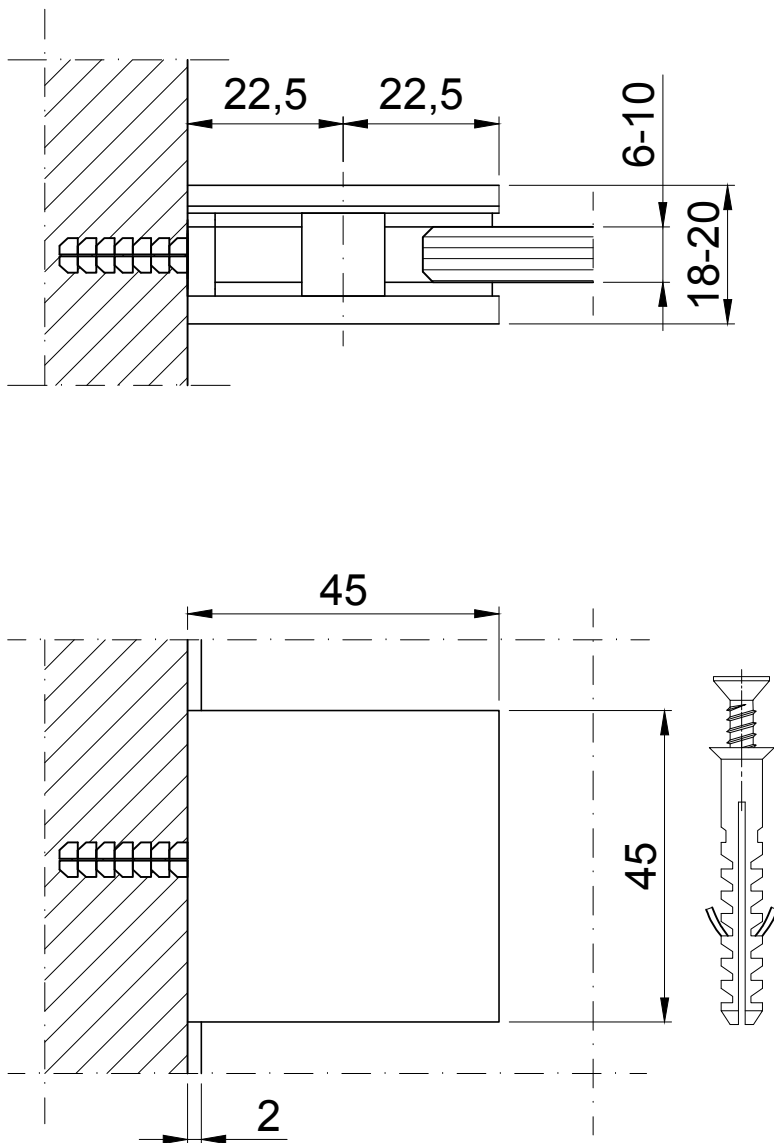

		INTERFIT Sp. z o.o. ul. Biskupia 46 04-216 Warszawa	
www.interfit.pl		Okucia prysznicowe Basic - łączniki	
Seria:	Interfit Sp. z o.o.		WYMIARY: [mm]
Producent:	Łącznik szkło - mur, 90°, bez płytki		nr. ID IF.701