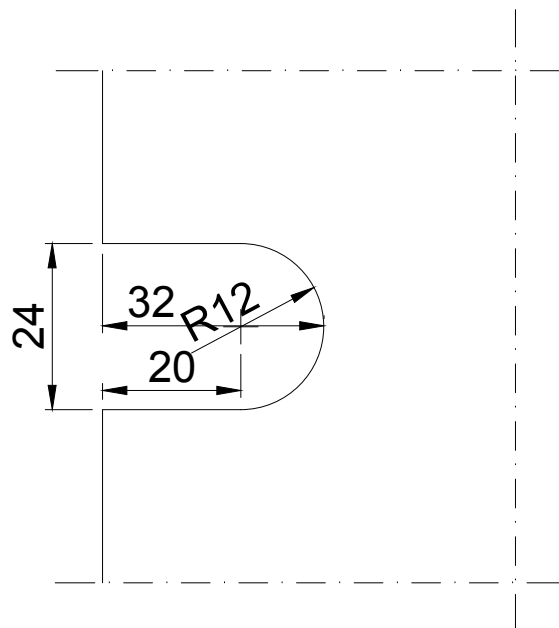

		INTERFIT Sp. z o.o. ul. Biskupia 46 04-216 Warszawa	
www.interfit.pl		Okucia prysznicowe Basic - łączniki	
Seria:	Interfit Sp. z o.o.		WYMIARY: [mm]
Producent:	Łącznik szkło - mur, 90°, bez płytki		nr. ID IF.701